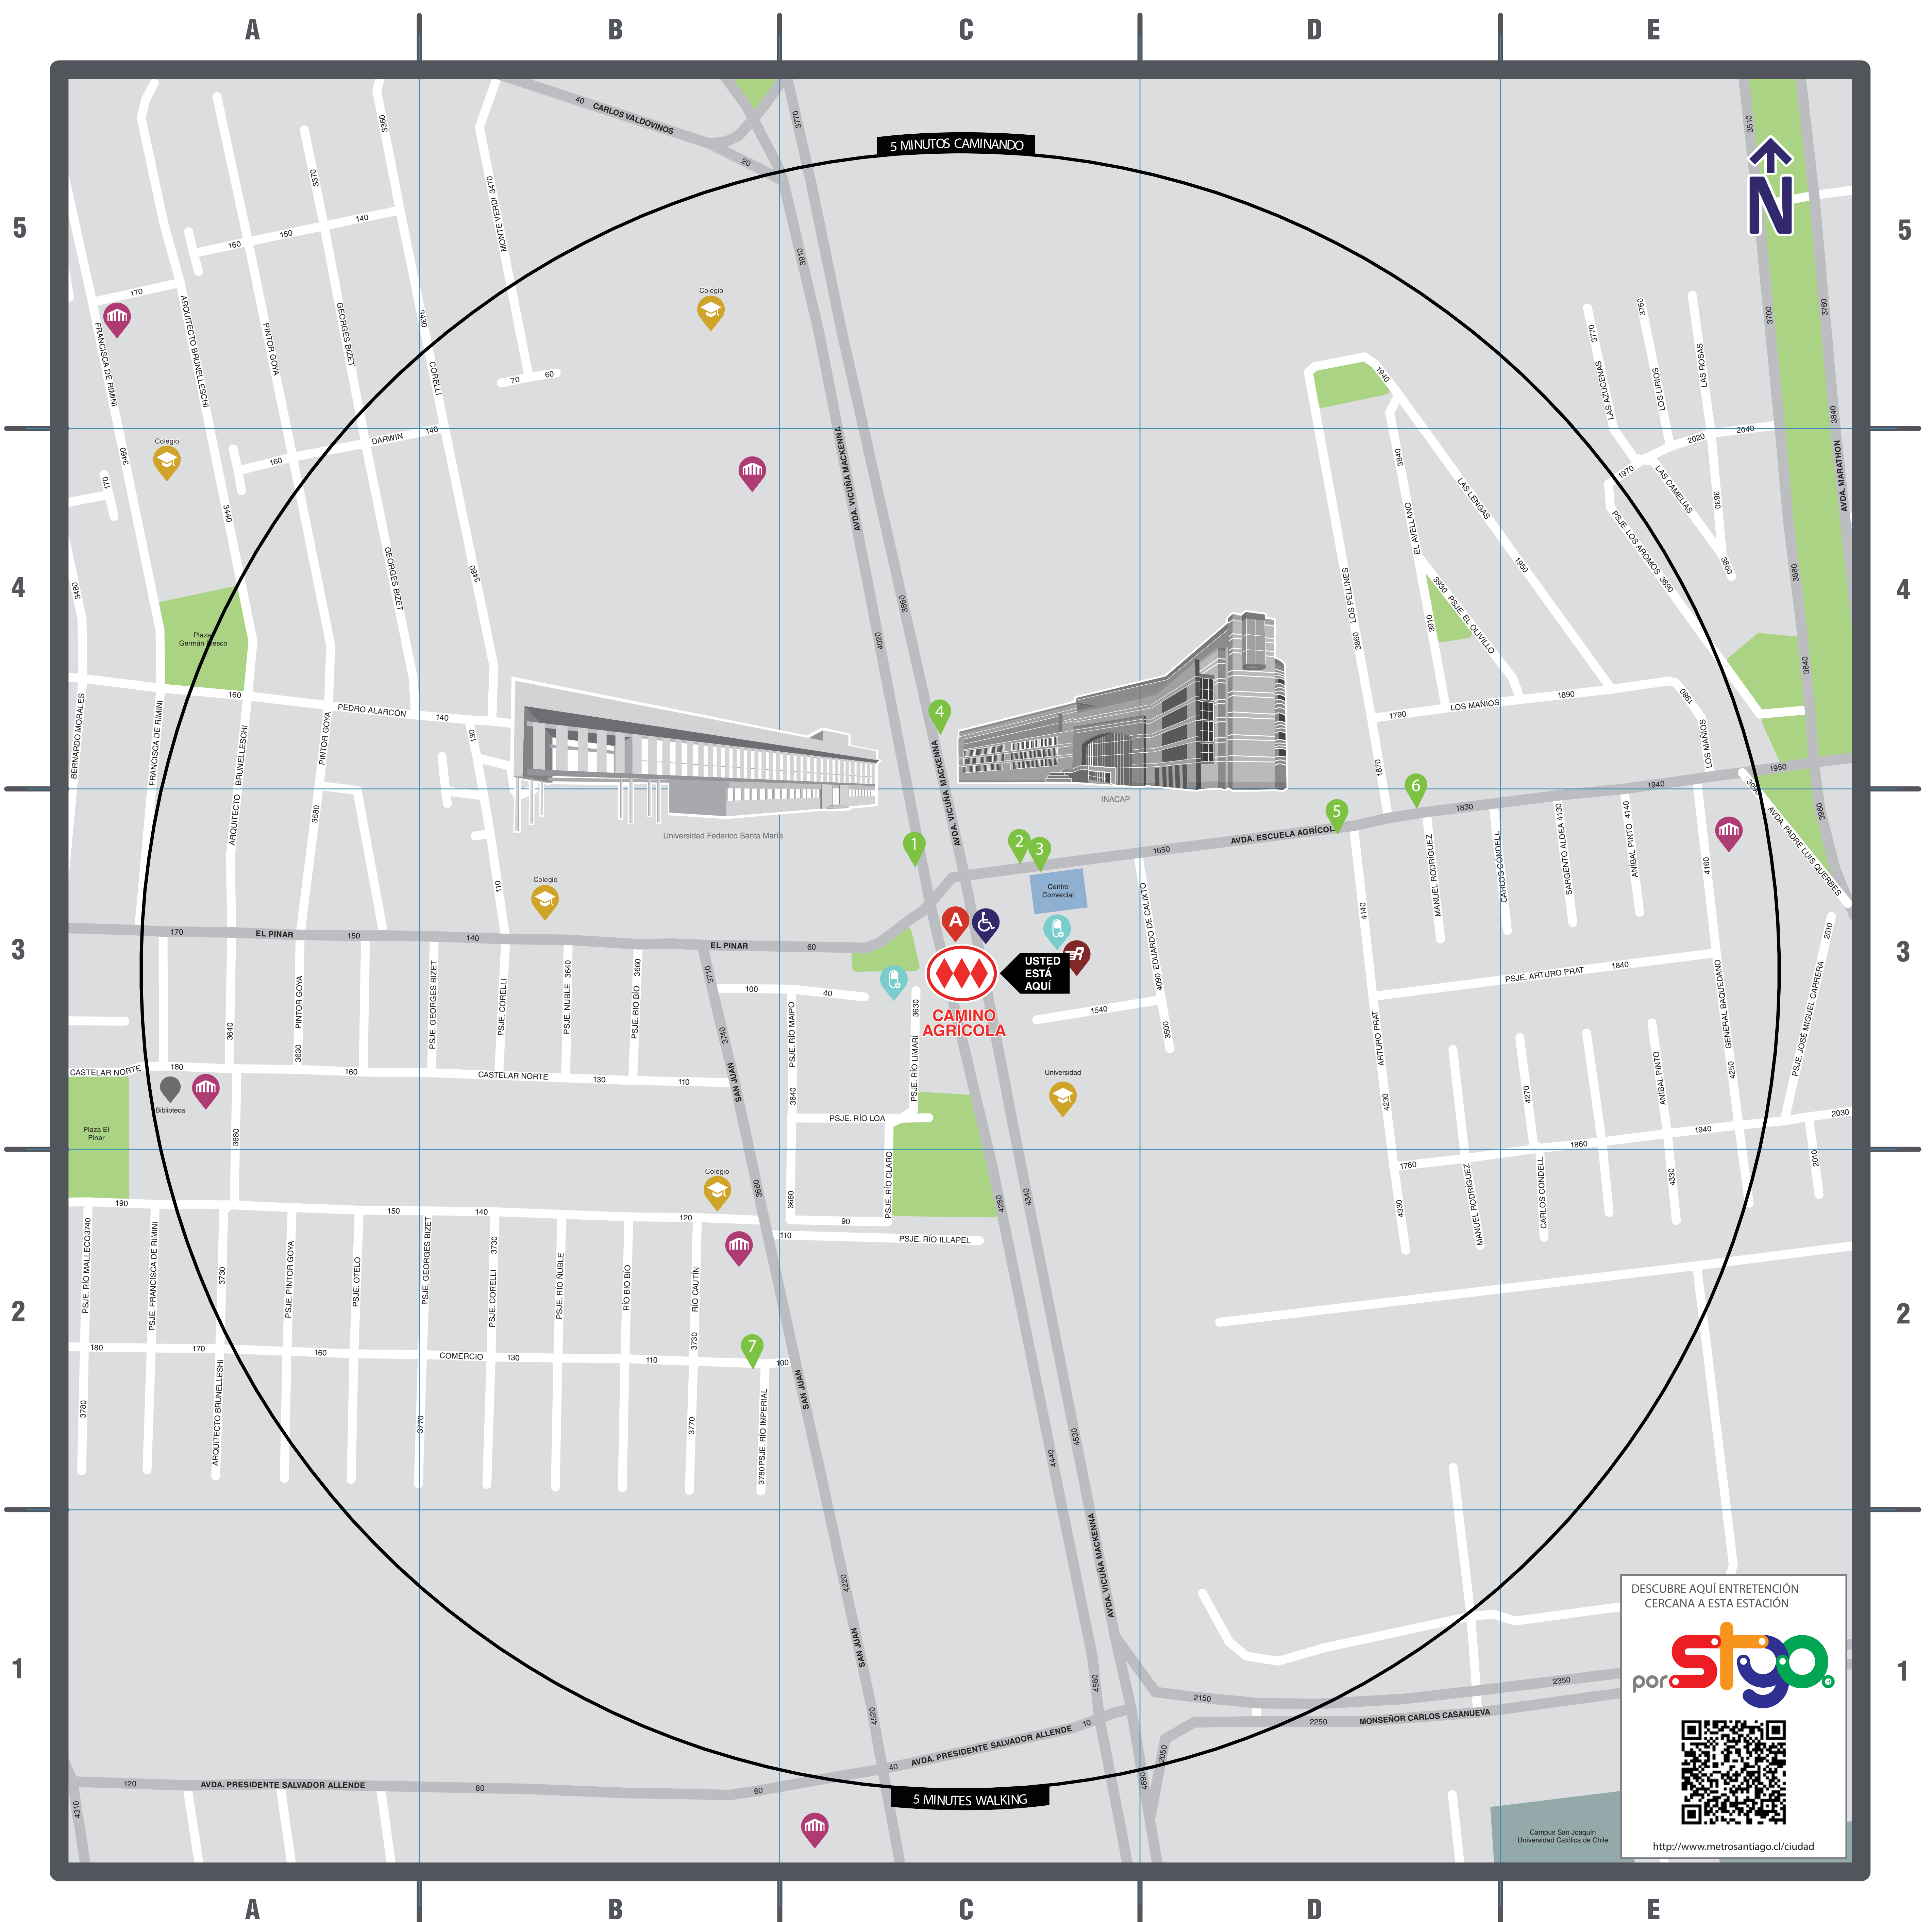

InfoMetro

ESTACIÓN CAMINO AGRÍCOLA

CAMINO AGRÍCOLA STATION

5

ÁREAS VERDES

GREEN SPACES
Plaza El Pinar A2 A3

COMERCIO

SHOPS
Centro Comercial C3

EDUCACIÓN

FINANZAS

FINANCE
Cajero Automático B5

RELIGIÓN

RELIGION
Templo A3 A5 B2 B4 C1 E3

SALUD

HEALTH
Farmacia C3

CONTACTO:
CONTACT INFORMATION:

@metrosantiago

Metro de Santiago - Chile

www.metro.cl

Emergencia 1411

SERVICIOS DE LA ESTACIÓN:
STATION SERVICES:

- Acceso Preferencial
  Priority Access
- Cajero automático
  Automatic Teller Machine (ATM)
- Teléfono
  Telephone

SIMBOLOGÍA:
SYMBOLS:

- Estación de Metro
  Metro Station
- Cajero Automático
  Automatic Teller Machine (ATM)
- Farmacia
  Pharmacy
- Comercio
  Shopping
- Parada de Bus
  Bus Stop
- Accesos Estación
  Metro Station Access Points
- Templo
  Temple
- Punto en Plano
  Spot on Map
- Área Verde
  Green Spaces
- Estacionamientos
  Parking Lots
- Educación
  Education

DESCUBRE AQUÍ ENTRETENCIÓN CERCANA A ESTA ESTACIÓN

por stop

http://www.metro.santiago.cl/ciudad