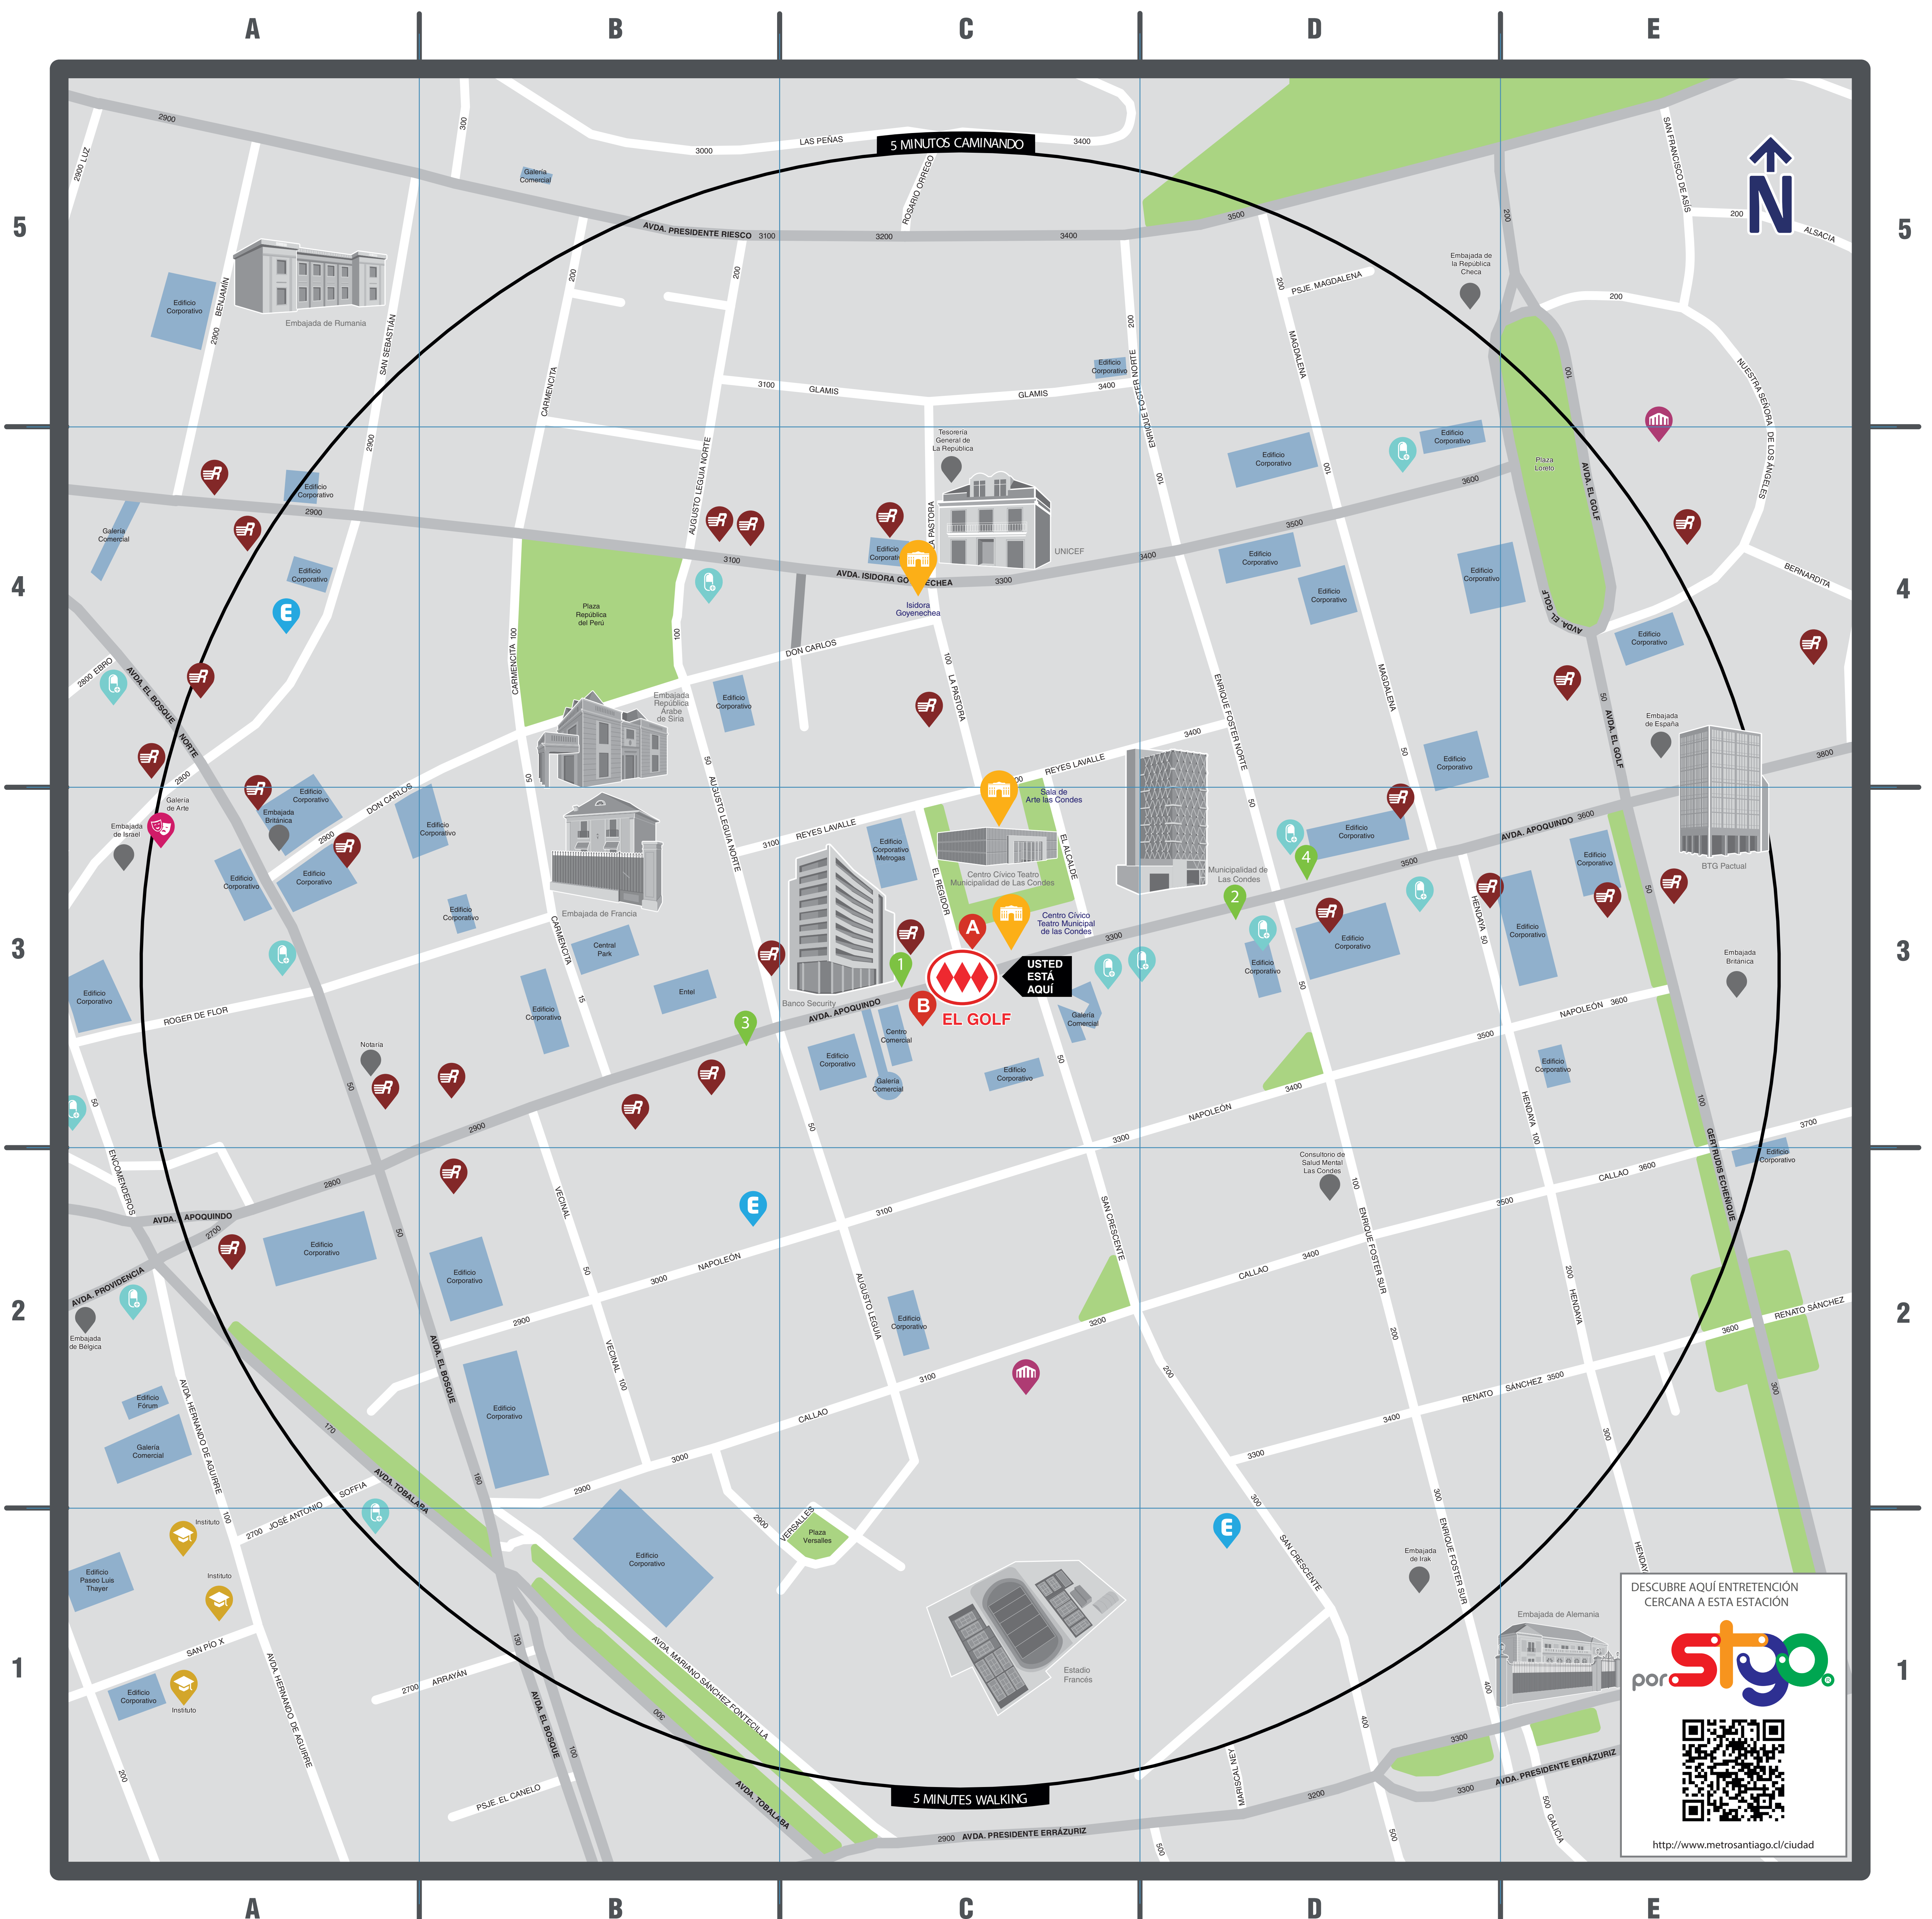

InfoMetro

ESTACIÓN EL GOLF EL GOLF STATION

1

ÁREAS VERDES

CÍVICOS

COMERCIO

CULTURA

CULTURE
Galería de Arte A3

FINANZAS

RELIGIÓN

RELIGION
Templo C2 E4

SALUD

HEALTH
Farmacia A1 A2 A3 A4 B4 C3 D3 D4

SERVICIOS

SERVICES
Notaría A3

TRANSPORTE

TRANSPORTATION
Estacionamiento A4 B2 D1

CONTACTO: CONTACT INFORMATION:

@metrodesantiago

Metro de Santiago - Chile

www.metro.cl

Emergencia 1411

SERVICIOS DE LA ESTACIÓN: STATION SERVICES:

Cajero automático
Automatic Teller Machine (ATM)

Teléfono
Telephone

SIMBOLOGÍA: SYMBOLS:

Estación de Metro
Metro Station

Accesos Estación
Metro Station Access Points

Estacionamientos
Parking Lots

Cultura
Culture

Templo
Temple

Educación
Education

Farmacia
Pharmacy

Punto en Plano
Spot on Map

Comercio
Shopping

Área Verde
Green Spaces

Parada de Bus
Bus Stop

DESCUBRE AQUÍ ENTRETENCIÓN
CERCANA A ESTA ESTACIÓN

<http://www.metro.santiago.cl/ciudad>