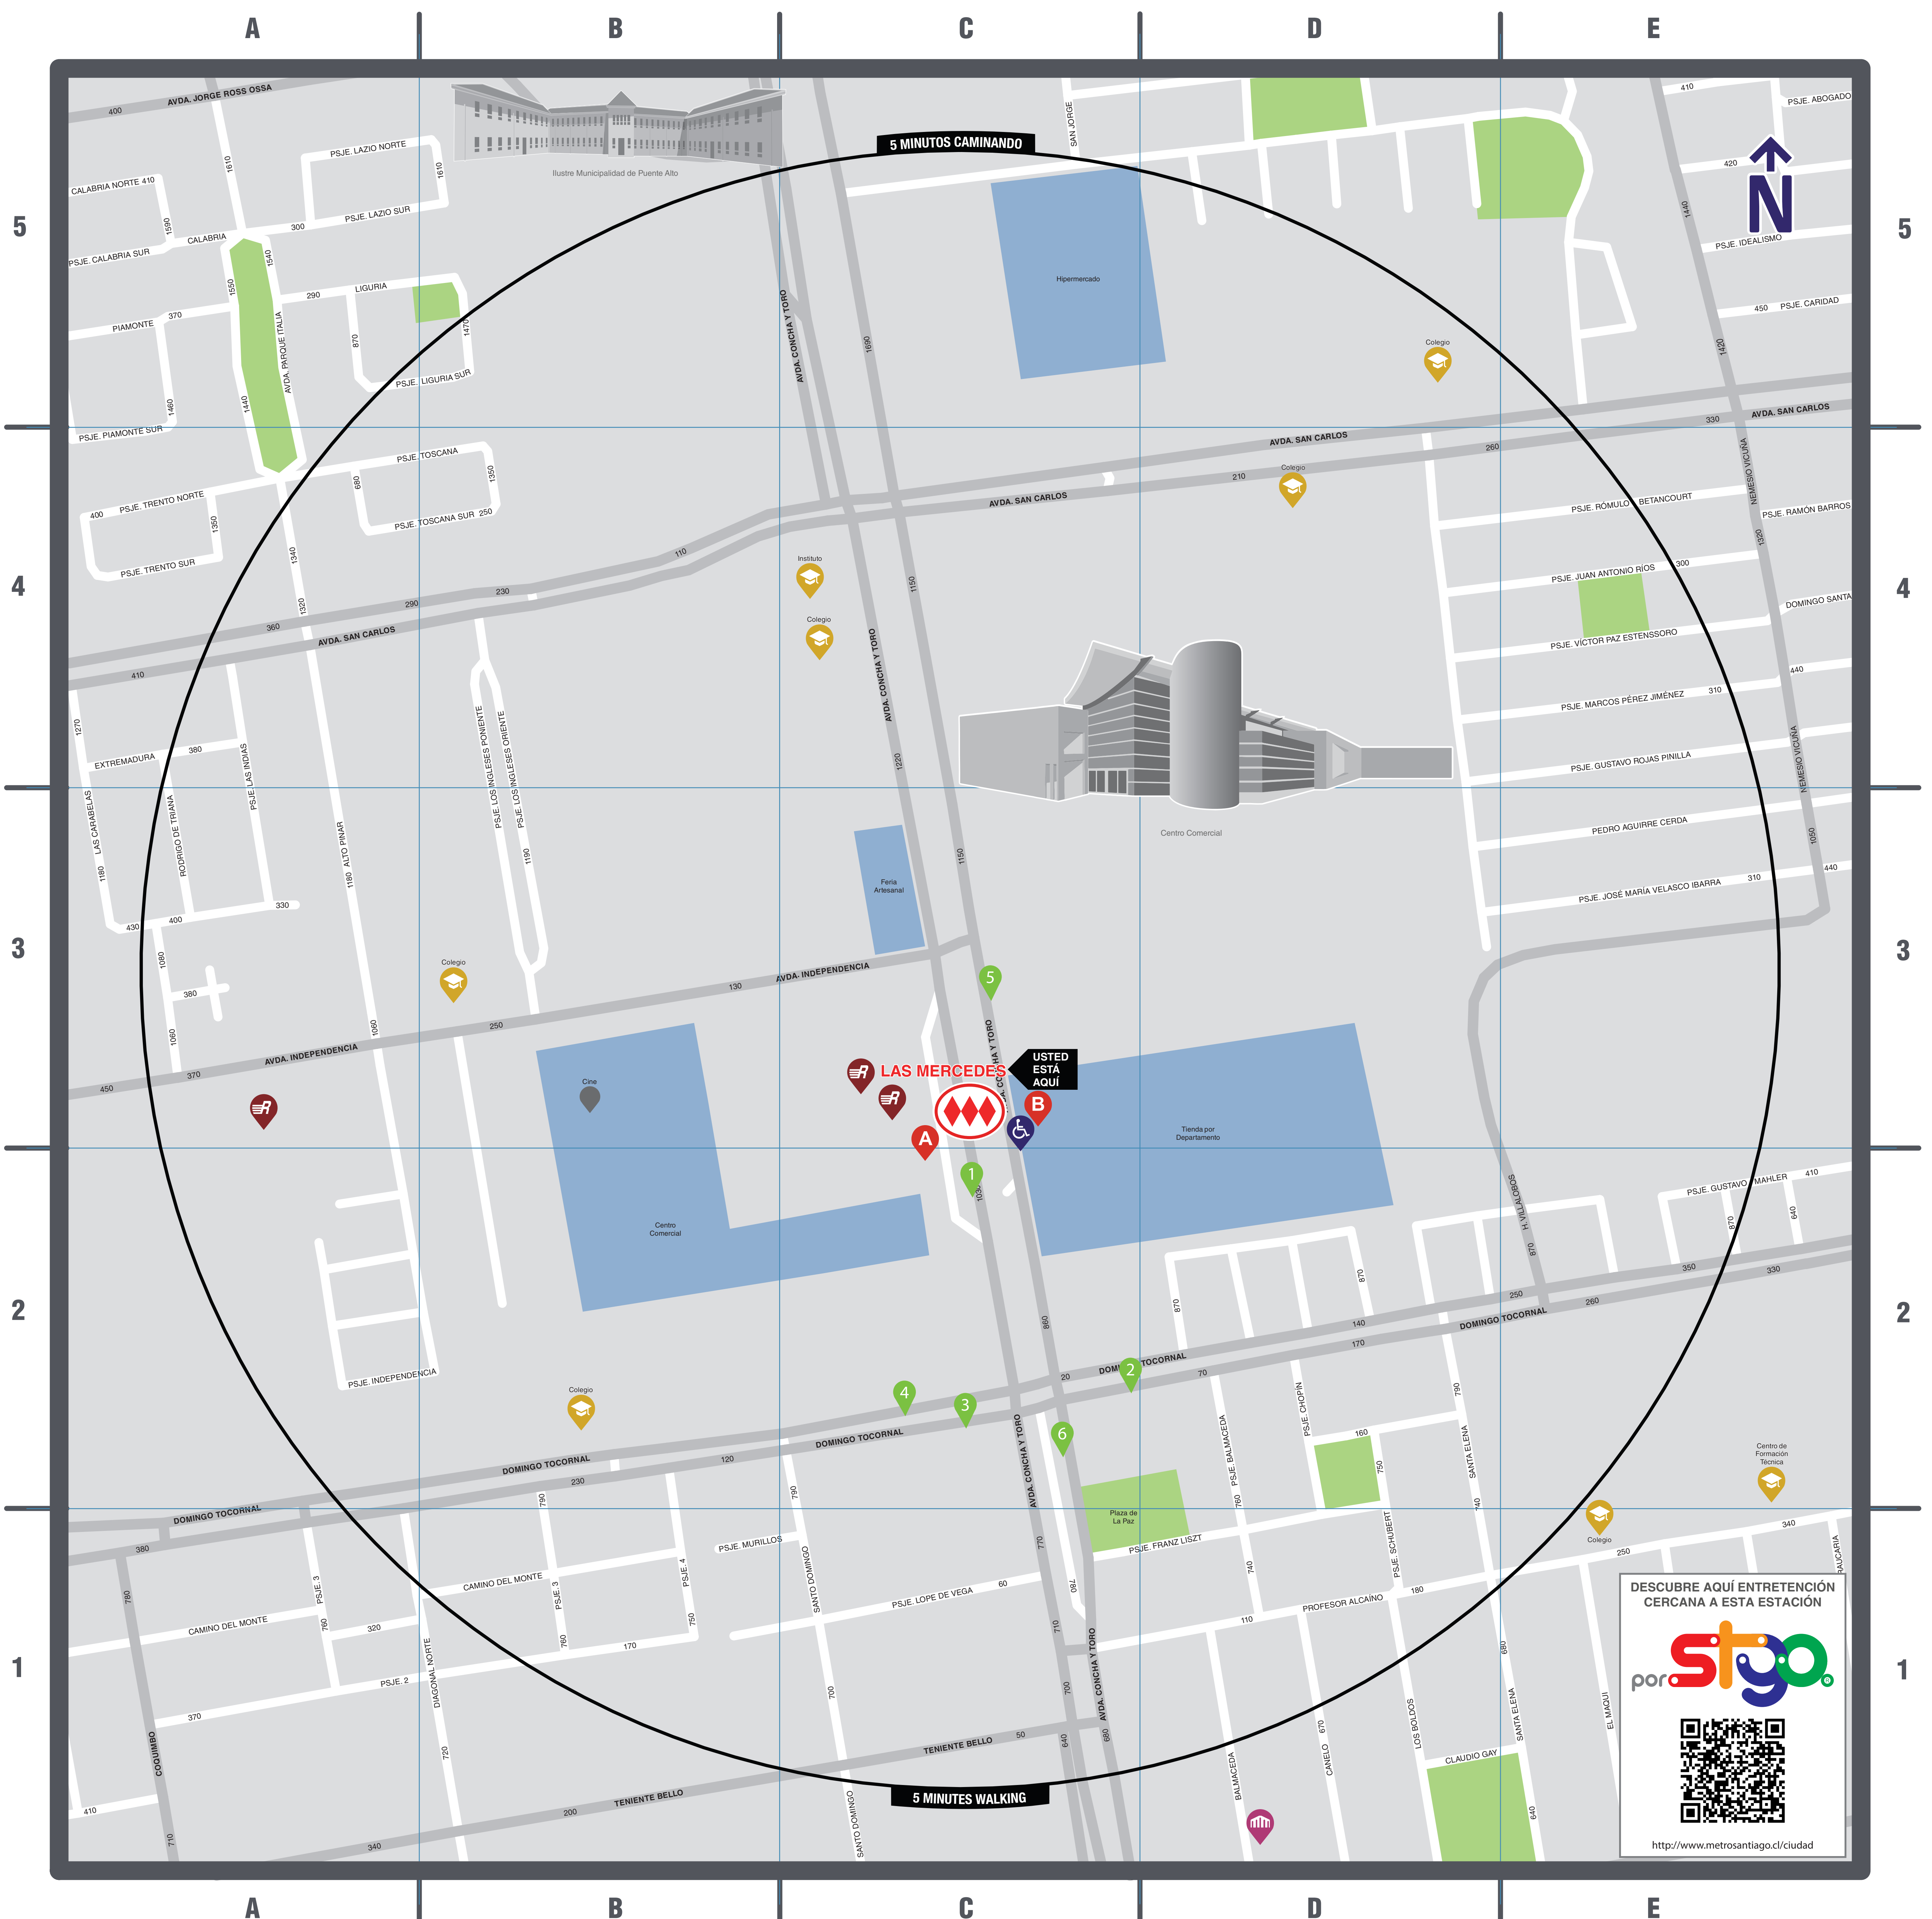

InfoMetro

ESTACIÓN LAS MERCEDES

LAS MERCEDES STATION

4

ÁREAS VERDES GREEN SPACES

Plaza de La Paz C1

CÍVICOS CIVIC BUILDINGS

Ilustre Municipalidad de Puente Alto B5

COMERCIO SHOPS

EDUCACIÓN EDUCATION

ENTRETENCIÓN Y TURISMO ENTERTAINMENT

Cine B3

FINANZAS FINANCE

Cajero Automático C3

RELIGIÓN RELIGION

Templo A3 D1

CONTACTO: CONTACT INFORMATION:

@metrodesantiago

Metro de Santiago - Chile

www.metro.cl

Emergencia 1411

SERVICIOS DE LA ESTACIÓN: STATION SERVICES:

Acceso Preferencial
Priority Access

BiciMetro
Bicycle

Cajero automático
Automatic Teller Machine (ATM)

Teléfono
Telephone

Zona Wi-Fi
Wi-Fi Zone

SIMBOLOGÍA: SYMBOLS:

Estación de Metro
Metro Station

Accesos Estación
Metro Station Access Points

Cajero Automático
Automatic Teller Machine (ATM)

Templo
Temple

Educación
Education

Comercio
Shopping

Áreas Verdes
Green Spaces

Parada de Bus
Bus Stop

DESCUBRE AQUÍ ENTRETENCIÓN CERCANA A ESTA ESTACIÓN

por stgo

<http://www.metrodesantiago.cl/ciudad>