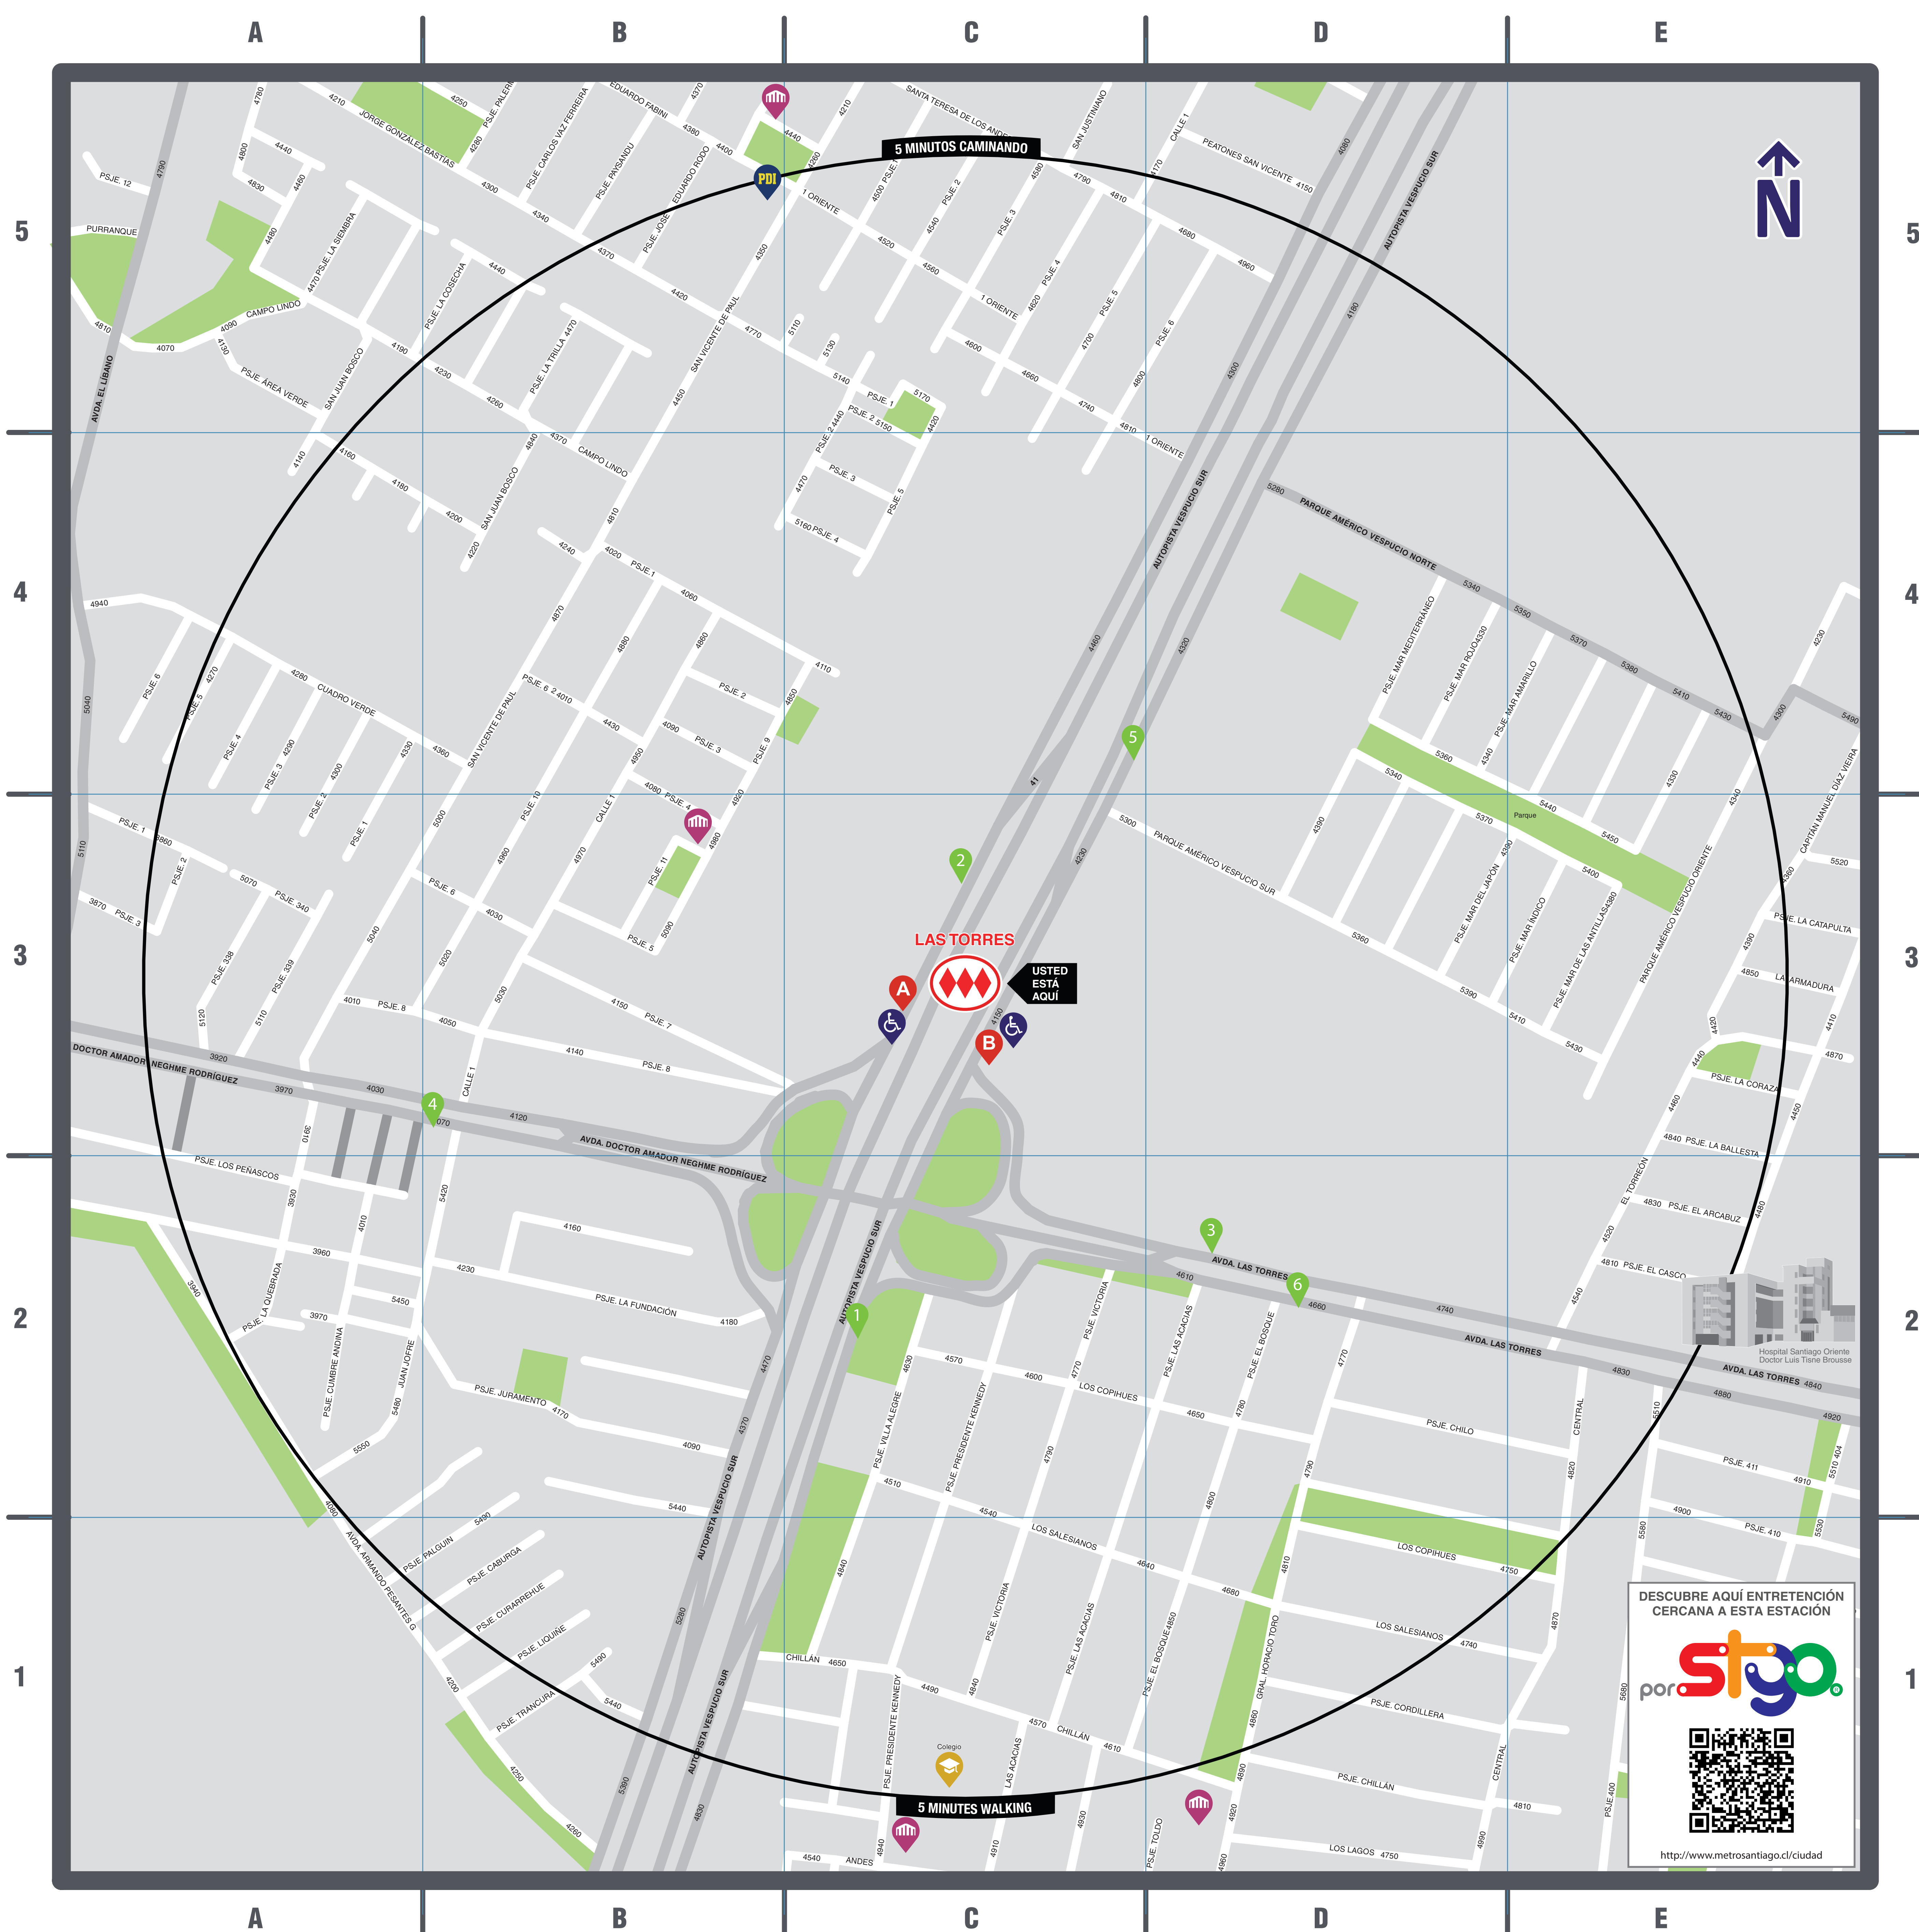

InfoMetro

ESTACIÓN LAS TORRES

LAS TORRES STATION

4

EDUCACIÓN
EDUCATION
Colegio C1

RELIGIÓN
RELIGION
Templo B3 B5 C1 D1

CONTACTO:
CONTACT INFORMATION:

@metrosantiago

Metro de Santiago - Chile

www.metro.cl

Emergencia 1411

SERVICIOS DE LA ESTACIÓN:
STATION SERVICES:

- Acceso Preferencial
  Priority Access
- Cajero automático
  Automatic Teller Machine (ATM)
- Teléfono
  Telephone

SIMBOLOGÍA:
SYMBOLS:

- Estación de Metro
  Metro Station
- Accesos Estación
  Metro Station Access Points
- Investigaciones
  Bureau of Investigations
- Templo
  Temple
- Educación
  Education
- Comercio
  Shopping
- Áreas Verdes
  Green Spaces
- Parada de Bus
  Bus Stop

DESCUBRE AQUÍ ENTRETENCIÓN CERCANA A ESTA ESTACIÓN

<http://www.metrosantiago.cl/ciudad>