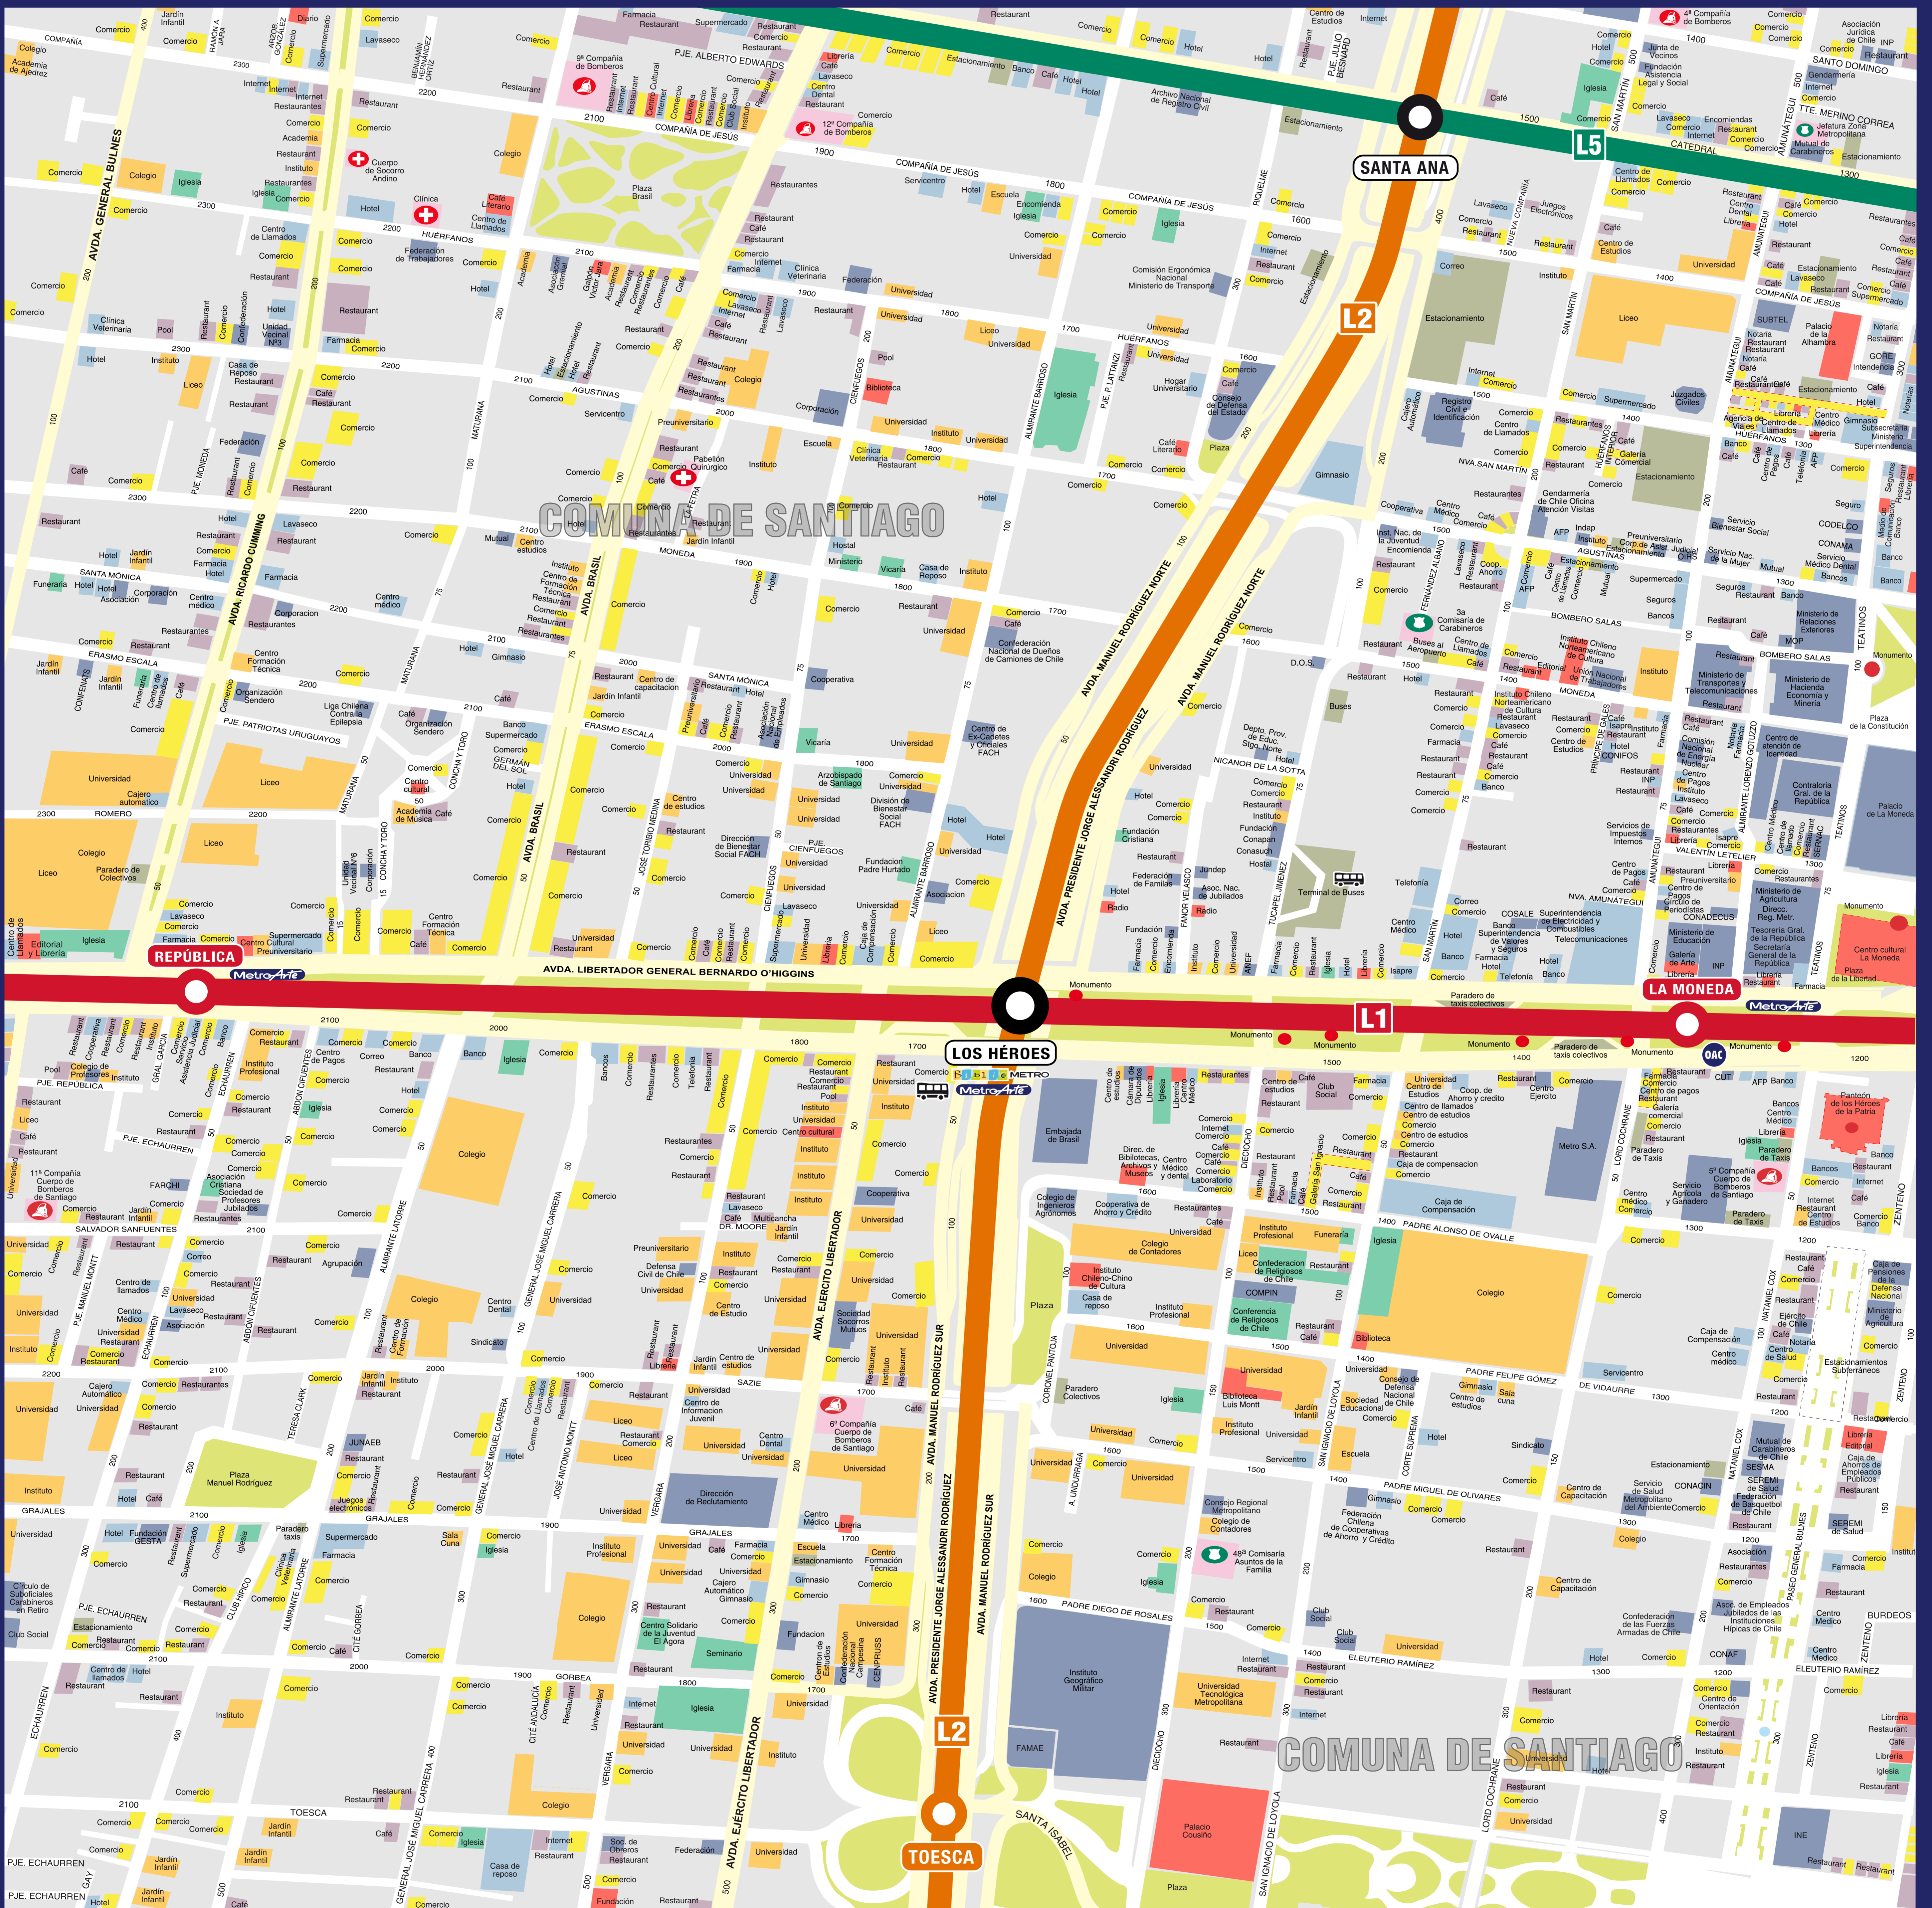

ENTORNO

L2 ESTACIÓN LOS HÉROES

Servicios Estación Cajero automático Teléfono METRO BiblioMetro MetroArte

Líneas de Metro **L1** **L2** **L5**
 800 73 00 73
 600 730 00 73
 www.transantiago.cl

- Combinación Líneas de Metro
- Transbordo Buses Interurbanos
- Transbordo Tren

- Monumentos
- Paseos y Galerías
- Vías Subterráneas
- Límites Comunales

- Urgencias
- Carabineros
- Bomberos
- Investigaciones

- Servicios
- Educación
- Comercio
- Entretención
- Transporte

- Emergencia
- Religión
- Cultura
- Cívicos
- Áreas Verdes

Orientación
 Use como referencia de orientación el trazado de la línea de Metro. (El norte está indicado en el mapa de acuerdo al punto donde usted se encuentra).