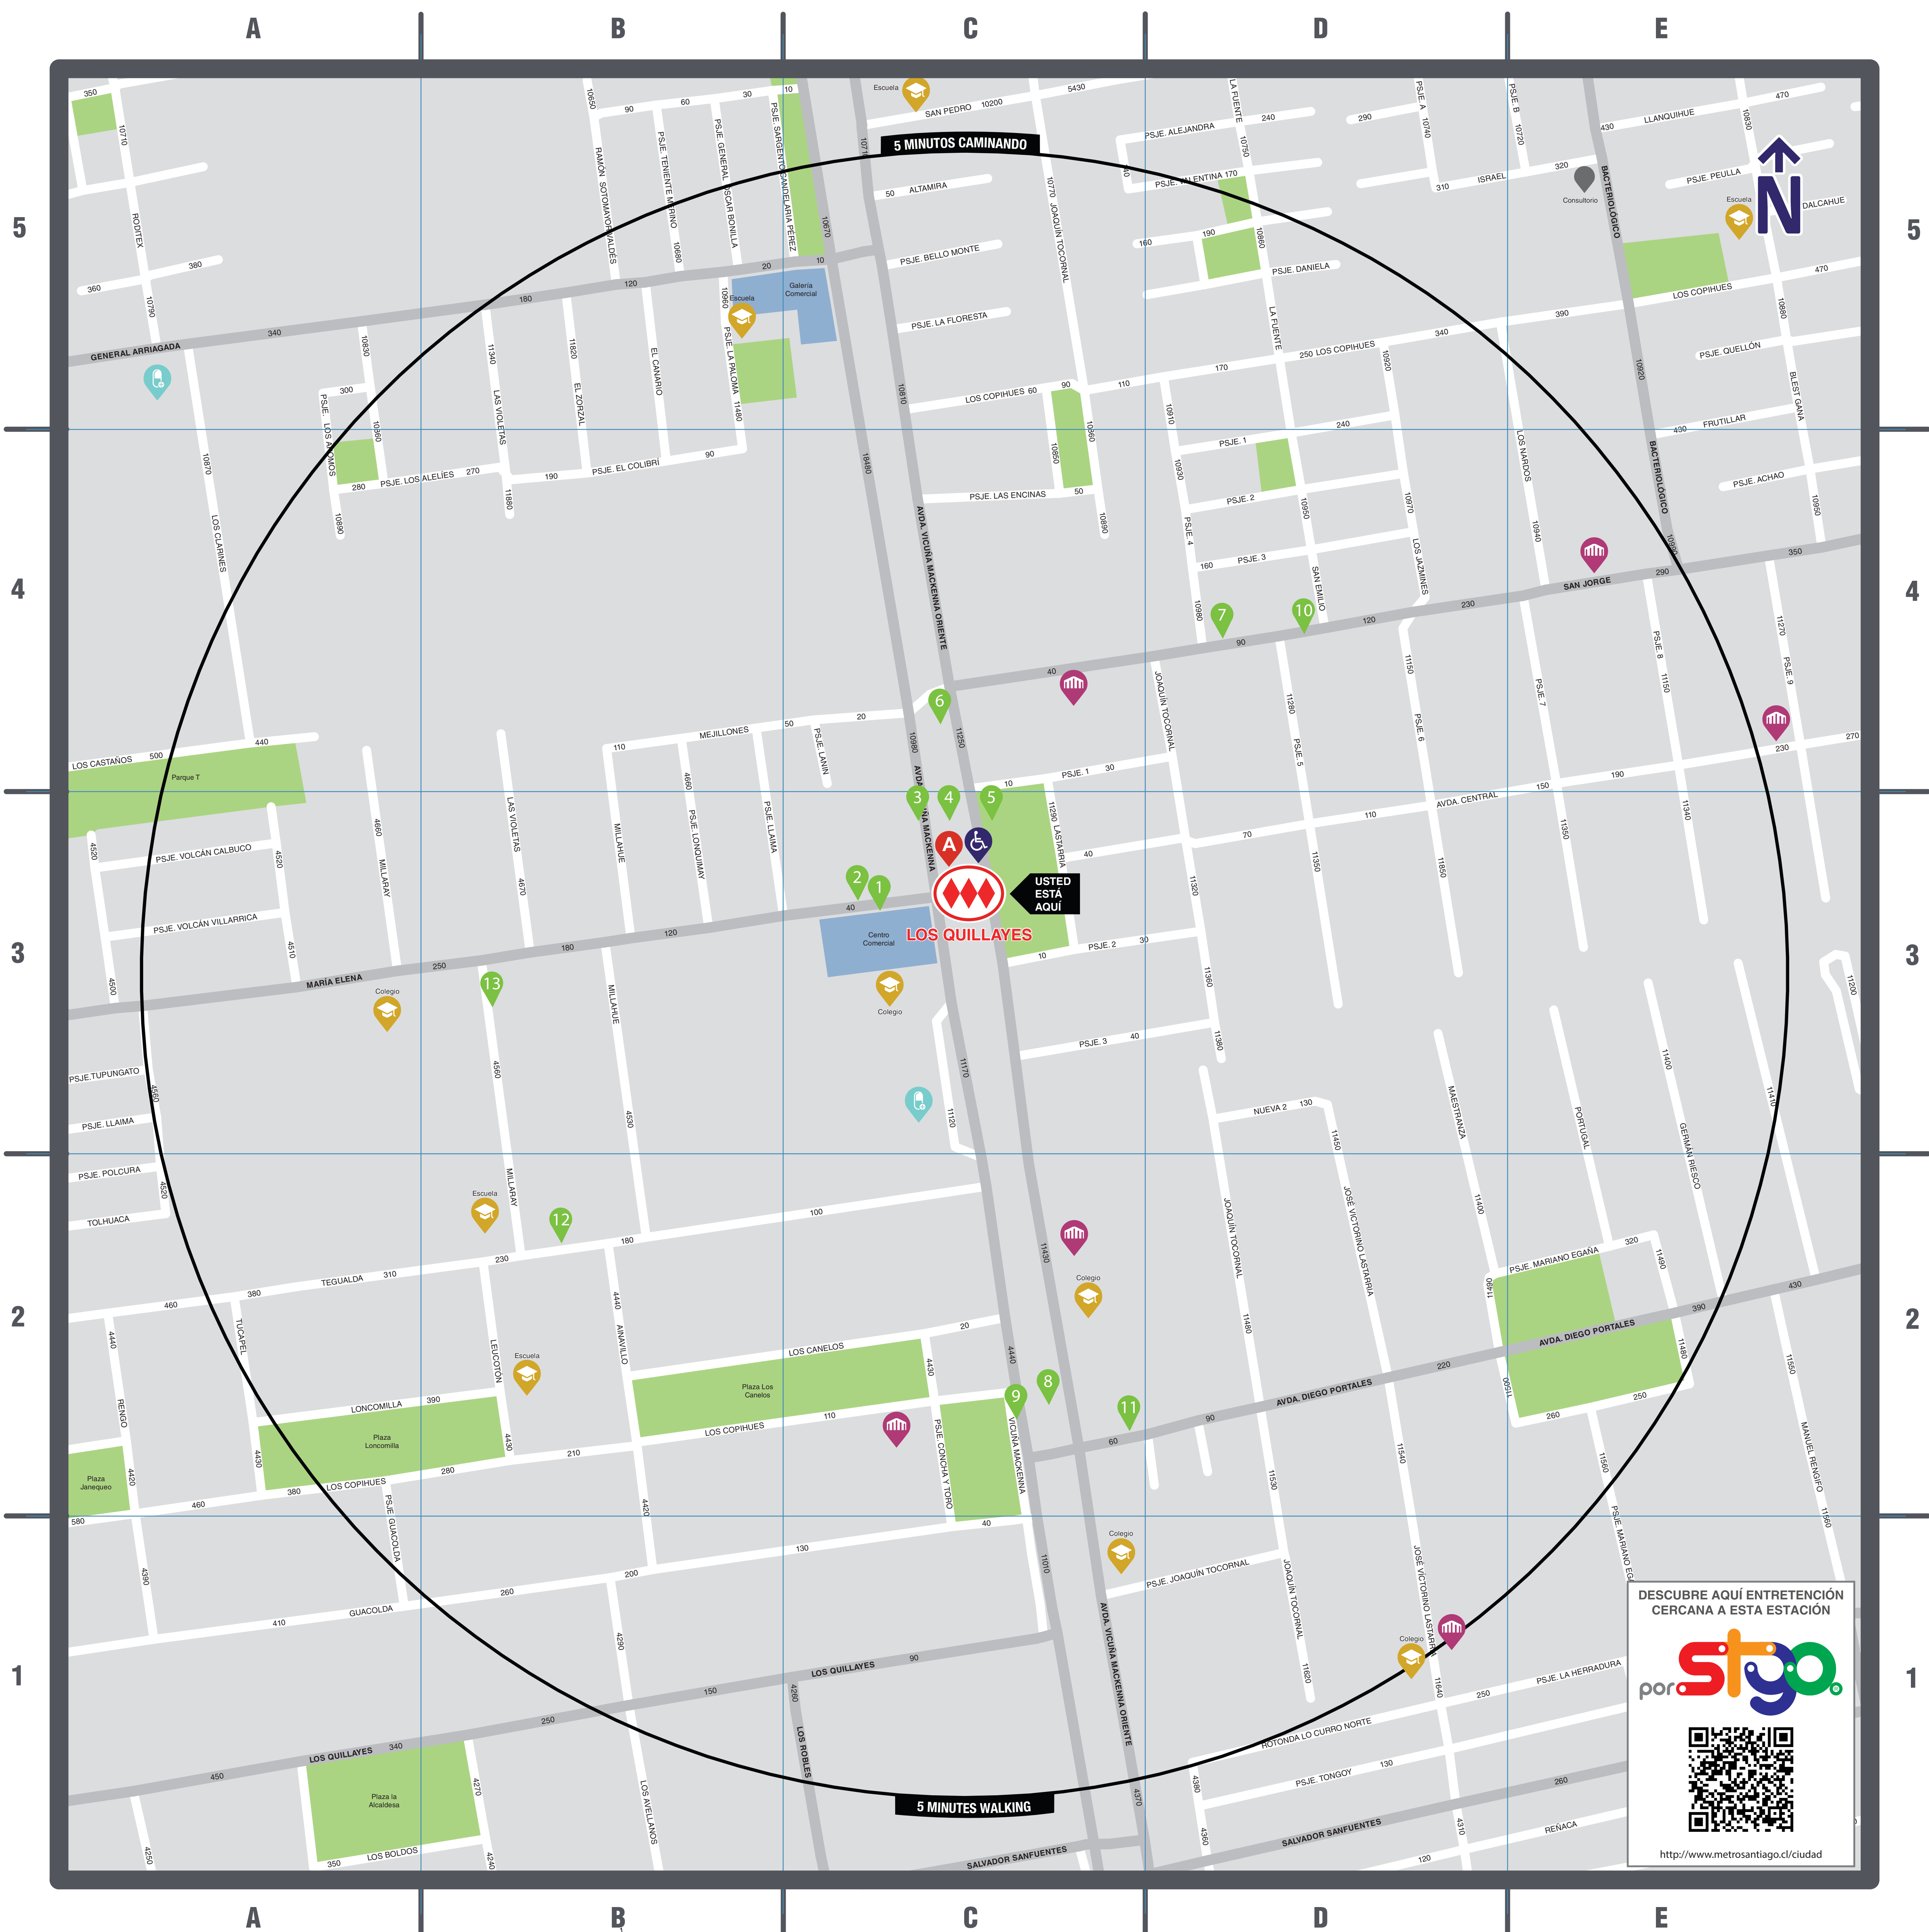

InfoMetro

ESTACIÓN LOS QUILLAYES

LOS QUILLAYES STATION

4

ÁREAS VERDES

COMERCIO

EDUCACIÓN

RELIGIÓN

RELIGION
Templo C2 C4 D1 E4

SALUD

HEALTH
Farmacia A5 C3
Consultorio E5

CONTACTO:

CONTACT INFORMATION:

@metrosantiago

Metro de Santiago - Chile

www.metro.cl

Emergencia 1411

SERVICIOS DE LA ESTACIÓN:

STATION SERVICES:

Acceso Preferencial
Priority Access

Teléfono
Telephone

SIMBOLOGÍA:

SYMBOLS:

Estación de Metro
Metro Station

Accesos Estación
Metro Station Access Points

Templo
Temple

Educación
Education

Punto en Plano
Spot on Map

Comercio
Shopping

Áreas Verdes
Green Spaces

Parada de Bus
Bus Stop

DESCUBRE AQUÍ ENTRETENCIÓN CERCANA A ESTA ESTACIÓN

http://www.metro.cl/ciudad