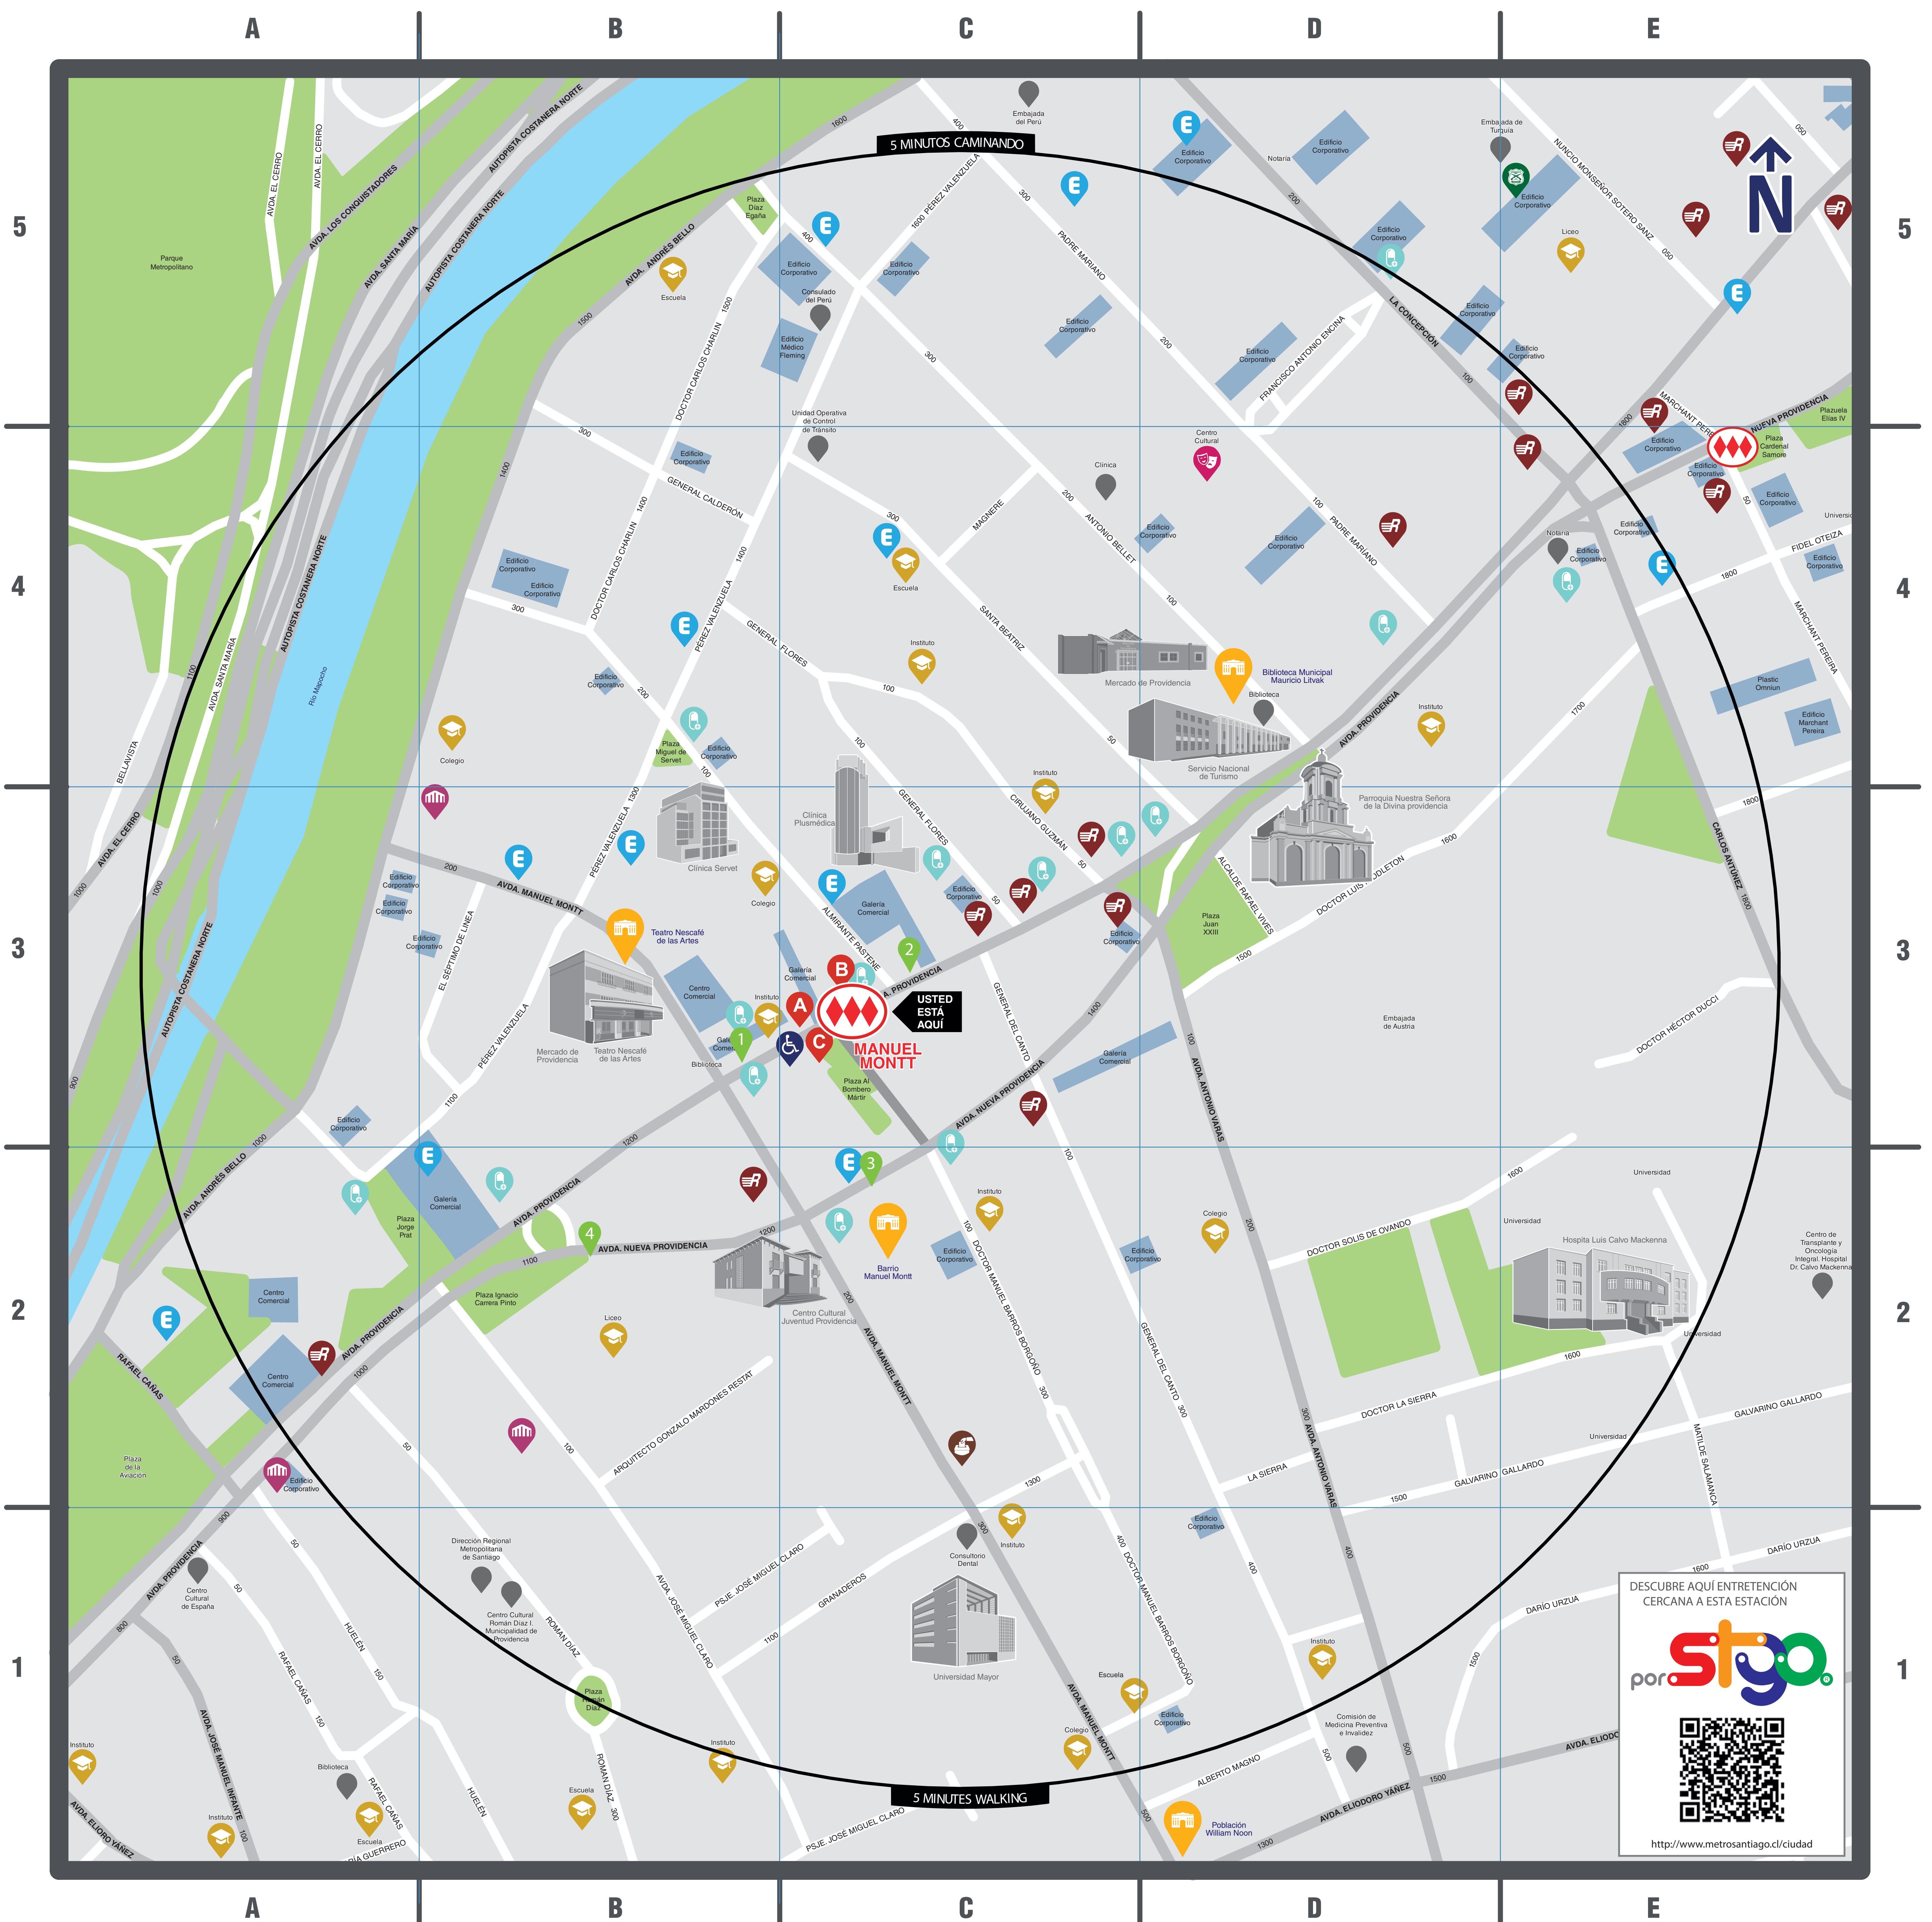

InfoMetro

ESTACIÓN MANUEL MONTT MANUEL MONTT STATION

1

ÁREAS VERDES

CÍVICOS

COMERCIO

CULTURA

EDUCACIÓN

EMERGENCIA

EMERGENCY
Carabineros de Chile E5

FINANZAS

FINANCE
Cajero Automático A2 B2 C3 D4 E4 E5

RELIGIÓN

RELIGION
Templo A2 B2 D3

SALUD

SERVICIOS

SERVICES
Notaría E4

TRANSPORTE

CONTACTO: CONTACT INFORMATION:

@metrodesantiago

Metro de Santiago - Chile

www.metro.cl

Emergencia 1411

SERVICIOS DE LA ESTACIÓN: STATION SERVICES:

- Cajero automático
  Automatic Teller Machine (ATM)
- Teléfono
  Telephone

SIMBOLOGÍA: SYMBOLS:

- Estación de Metro
  Metro Station
- Accesos Estación
  Metro Station Access Points
- Estacionamientos
  Parking Lots
- Cajero Automático
  Automatic Teller Machine (ATM)
- Carabineros
  Police
- Servicio Electoral
  Electoral Service
- Templo
  Temple
- Cultura
  Culture
- Educación
  Education
- Farmacia
  Pharmacy
- Punto en Plano
  Spot on Map
- Comercio
  Shopping
- Áreas Verdes
  Green Spaces
- Parada de Bus
  Bus Stop
- Patrimonios e Hitos Turísticos
  Patrimony and Tourist Landmarks

DESCUBRE AQUÍ ENTRETENCIÓN CERCANA A ESTA ESTACIÓN

<http://www.metro.santiago.cl/ciudad>