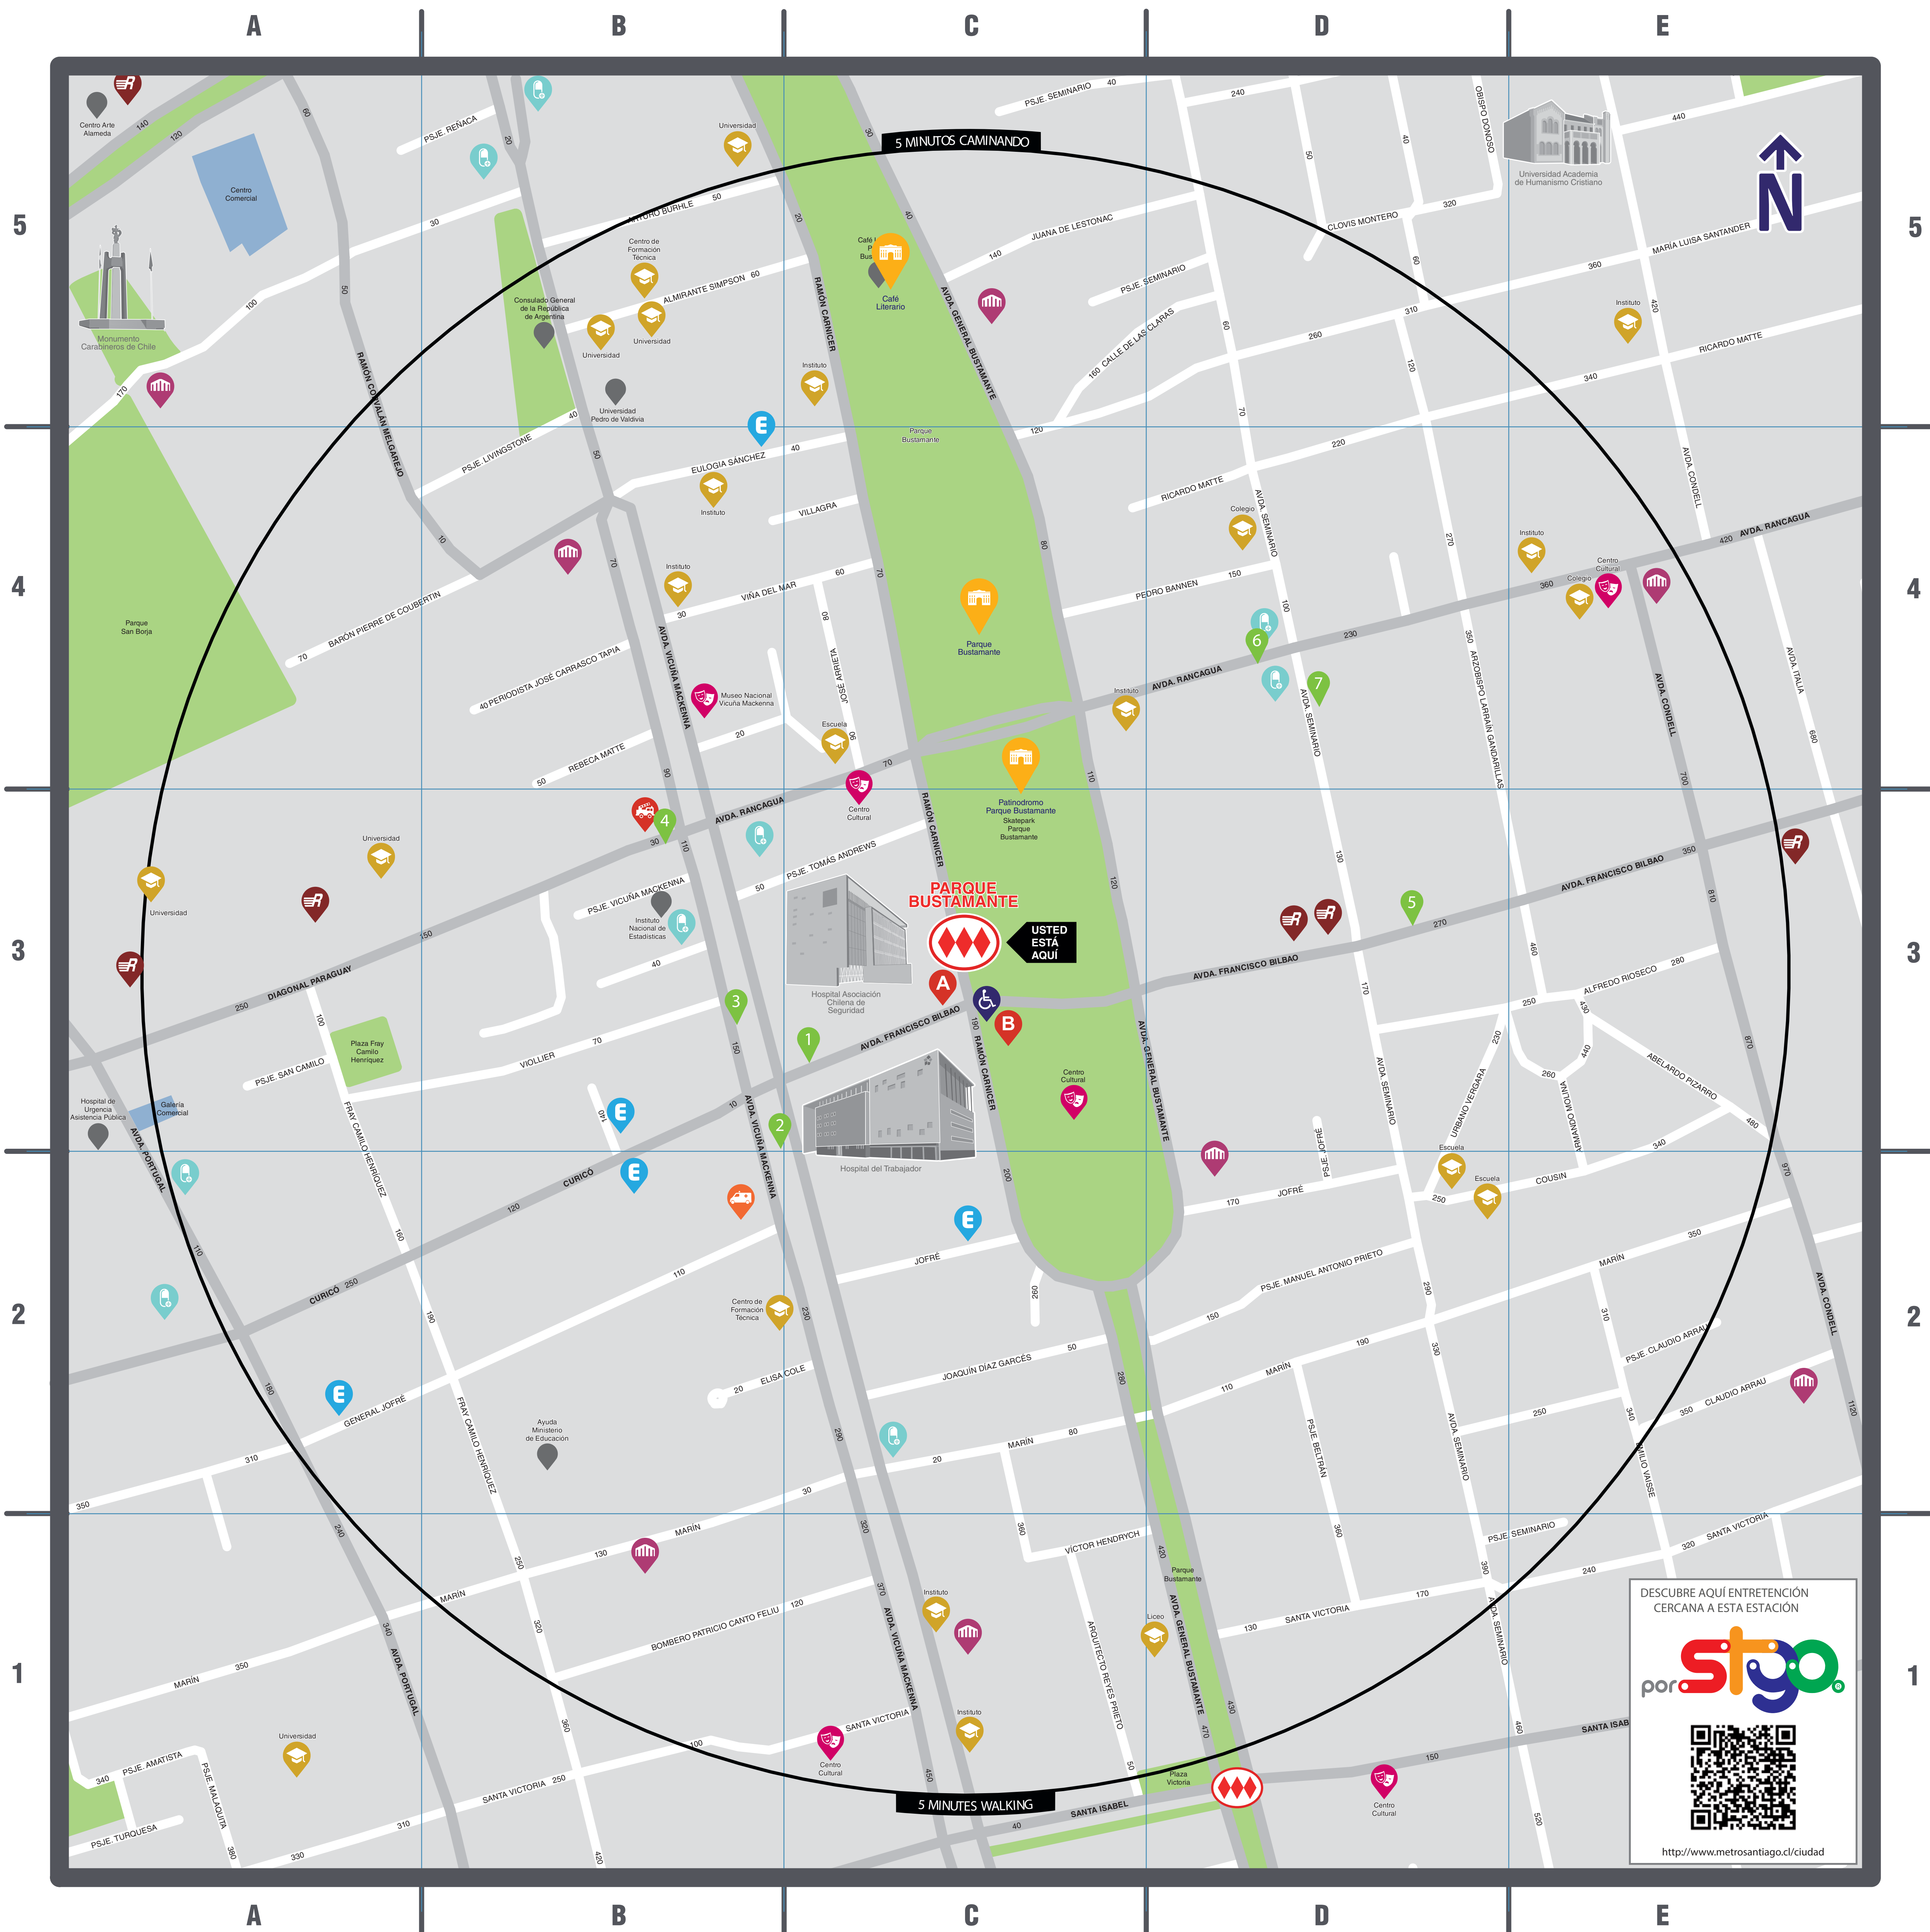

InfoMetro

ESTACIÓN PARQUE BUSTAMANTE

PARQUE BUSTAMANTE STATION

5

ÁREAS VERDES

CÍVICOS

COMERCIO

CULTURA

CULTURE
Museo B4
Centro Cultural A5 C1 C3 D1 E4

EDUCACIÓN

EMERGENCIA

EMERGENCY
Bomberos B3
Ambulancia C2

ENTRETENIMIENTO Y TURISMO

FINANZAS

FINANCE
Cajero Automático A3 A5 C3 D3 E3

RELIGIÓN

RELIGION
Templo A5 B1 B4 C1 C5 D2 E1 E2 E4

SALUD

HEALTH
Farmacia A2 B3 B5 C2 D4
Hospital A3 C2 C3

TRANSPORTE

CONTACTO:

CONTACT INFORMATION:

@metrosantiago

Metro de Santiago - Chile

www.metro.cl

Emergencia 1411

SERVICIOS DE LA ESTACIÓN:

STATION SERVICES:

Acceso Preferencial
Priority Access

Cajero automático
Automatic Teller Machine (ATM)

Teléfono
Telephone

SIMBOLOGÍA:

SYMBOLS:

Estación de Metro
Metro Station

Accesos Estación
Metro Station Access Points

Estacionamientos
Parking Lots

Bomberos
Firefighters

Ambulancia
Ambulance

Cajero Automático
Automatic Teller Machine (ATM)

Templo
Temple

Cultura
Culture

Educación
Education

Farmacia
Pharmacy

Punto en Plano
Spot on Map

Comercio
Shopping

Áreas Verdes
Green Spaces

Parada de Bus
Bus Stop

DESCUBRE AQUI ENTRETENCIÓN CERCANA A ESTA ESTACIÓN

<http://www.metrosantiago.cl/ciudad>