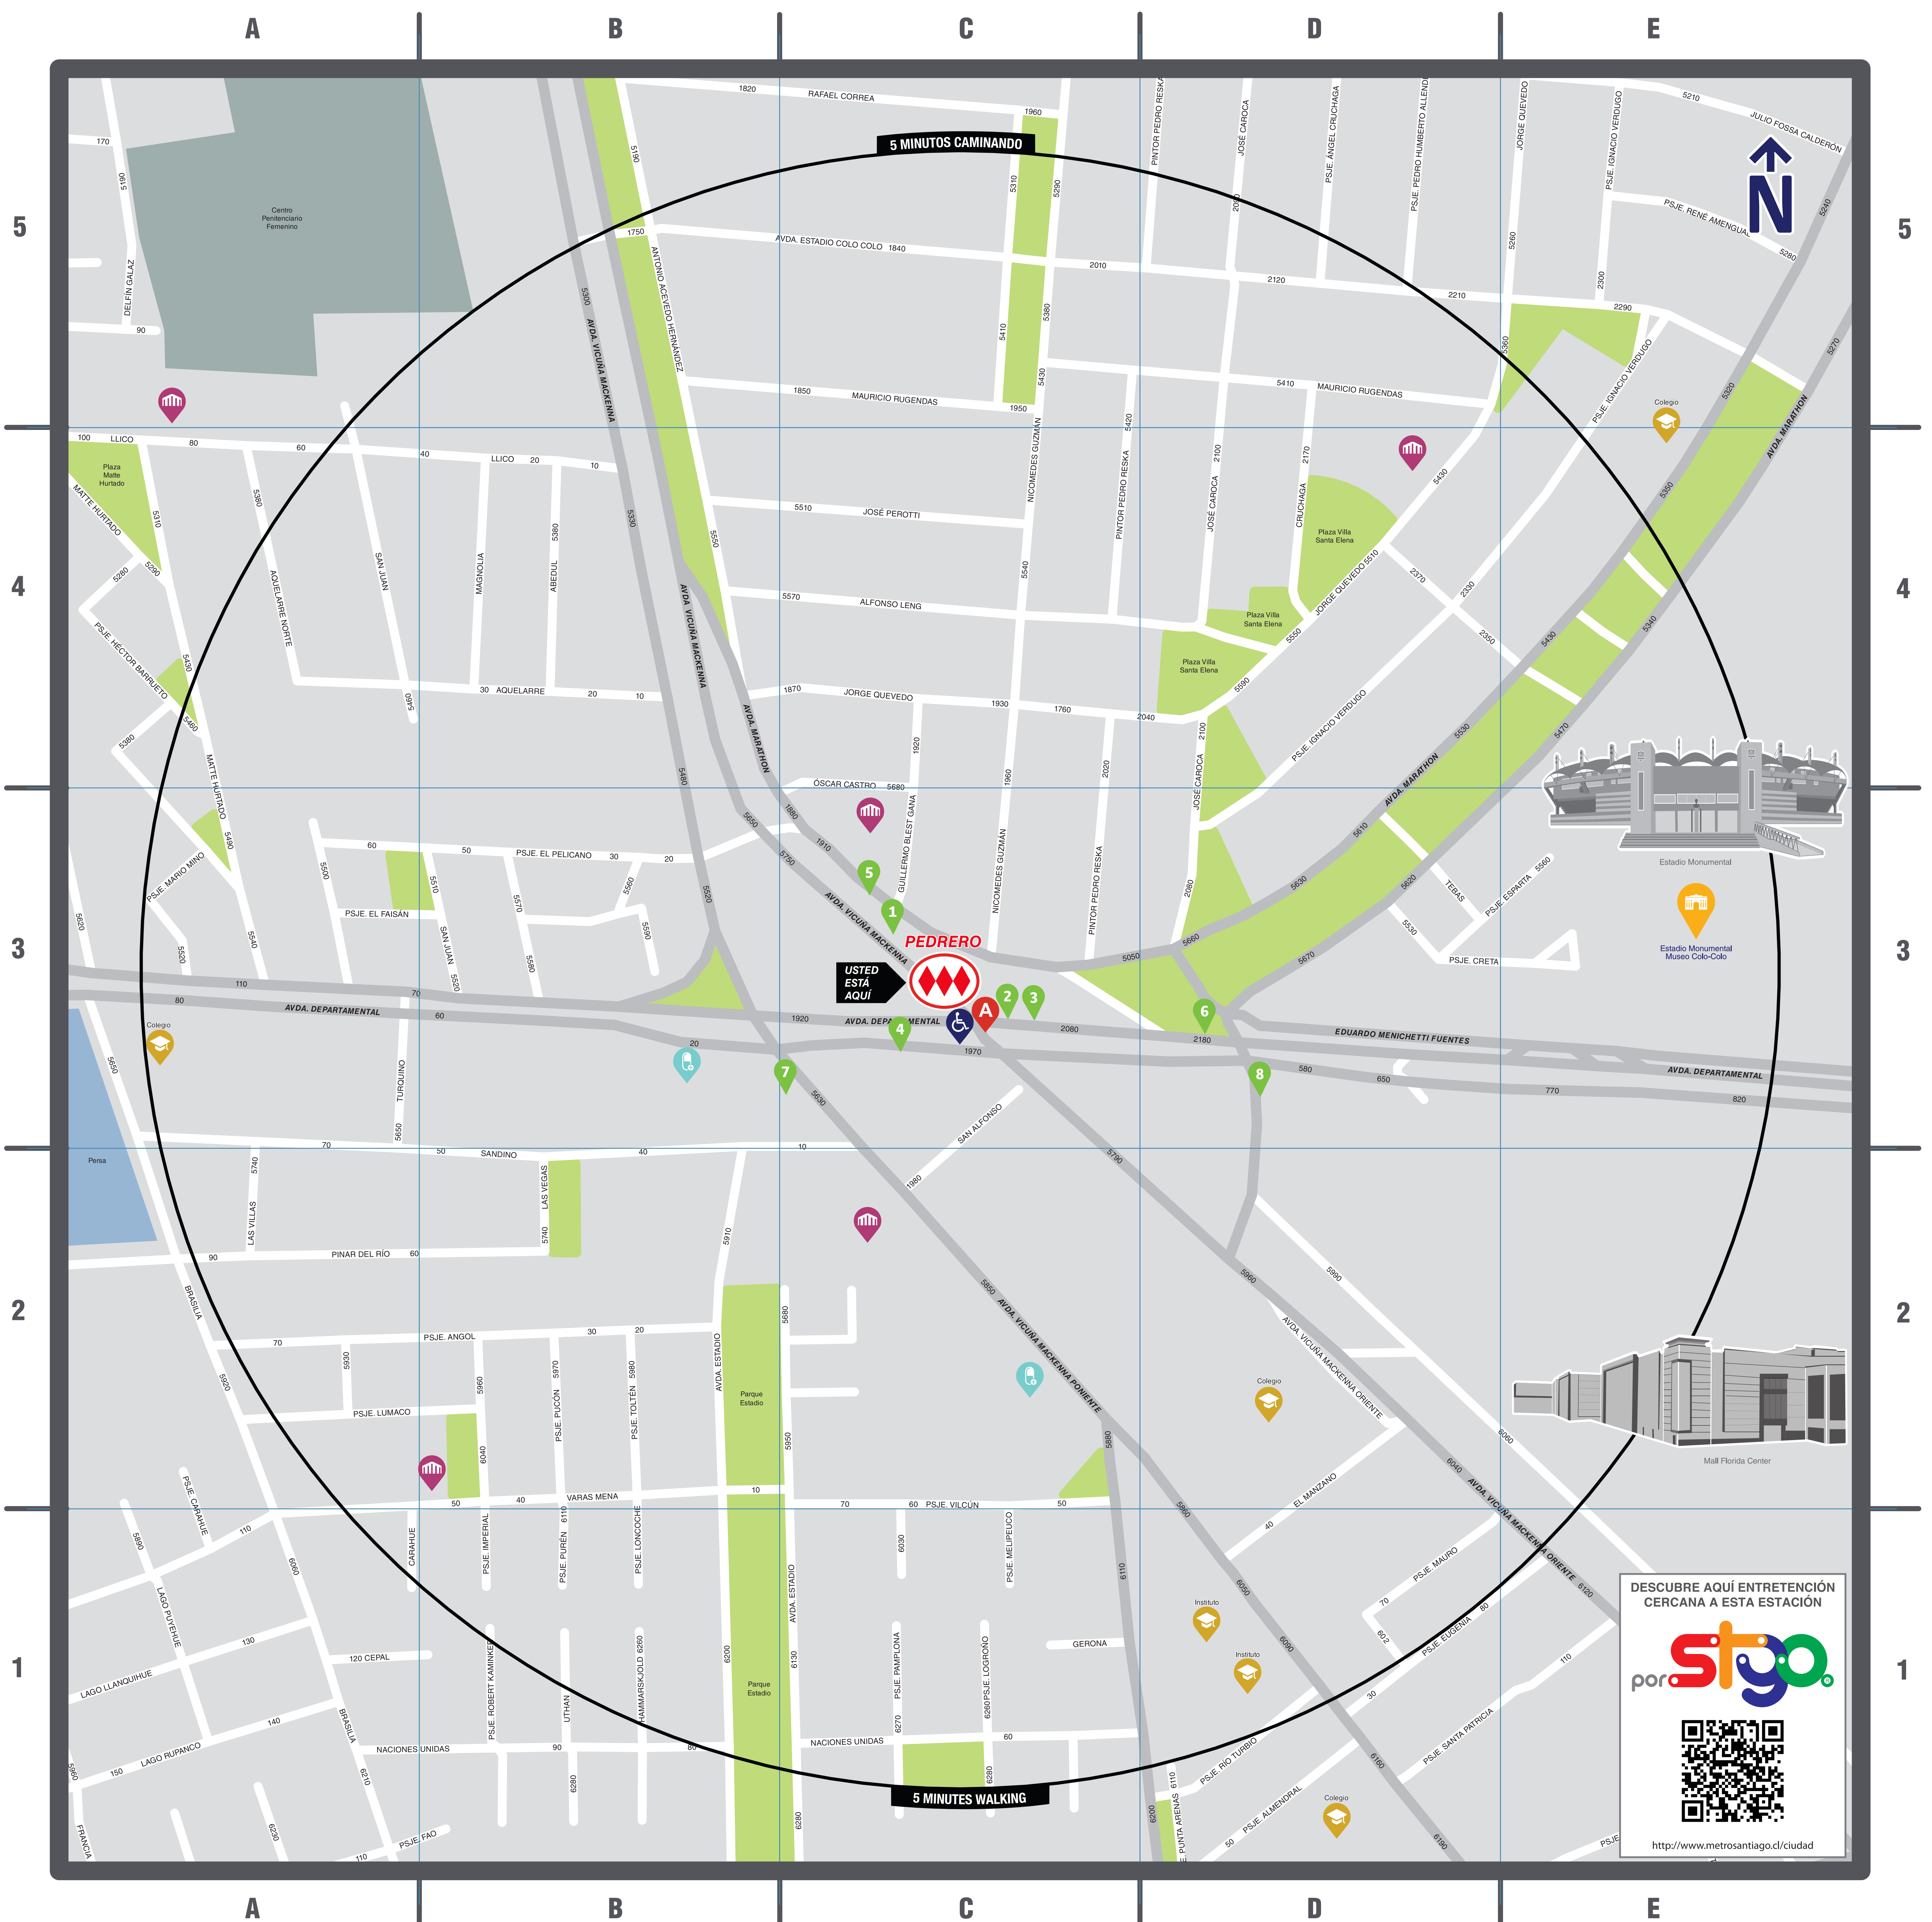

InfoMetro

ESTACIÓN PEDRERO

PEDRERO STATION

5

DEPORTE
SPORT
Estadio E4

SALUD
HEALTH
Farmacia B3 C2

COMERCIO
SHOP
Fincas A2 A3
Mall E2

RELIGIÓN
RELIGION
Templo A5 B2 B4 C2 C3 D4

CONTACTO:
CONTACT INFORMATION:

- @metrodesantiago
- Metro de Santiago - Chile
- www.metro.cl
- Emergencia 1411

SERVICIOS DE LA ESTACIÓN:
STATION SERVICES:

- Acceso Preferencial
  Priority Access
- Cajero automático
  Automatic Teller Machine (ATM)
- Teléfono
  Telephone

SIMBOLOGÍA:
SYMBOLS:

- Estación de Metro
  Metro Station
- Accesos Estación
  Metro Station Access Points
- Templo
  Temple
- Educación
  Education
- Farmacia
  Pharmacy
- Punto en Plano
  Spot on Map
- Comercio
  Shopping
- Área Verde
  Green Spaces
- Parada de Bus
  Bus Stop
- Patrimonios e Hitos Turísticos
  Patrimony and Tourist Landmarks

DESCUBRE AQUÍ ENTRETENCIÓN CERCANA A ESTA ESTACIÓN

<http://www.metrodesantiago.cl/ciudad>