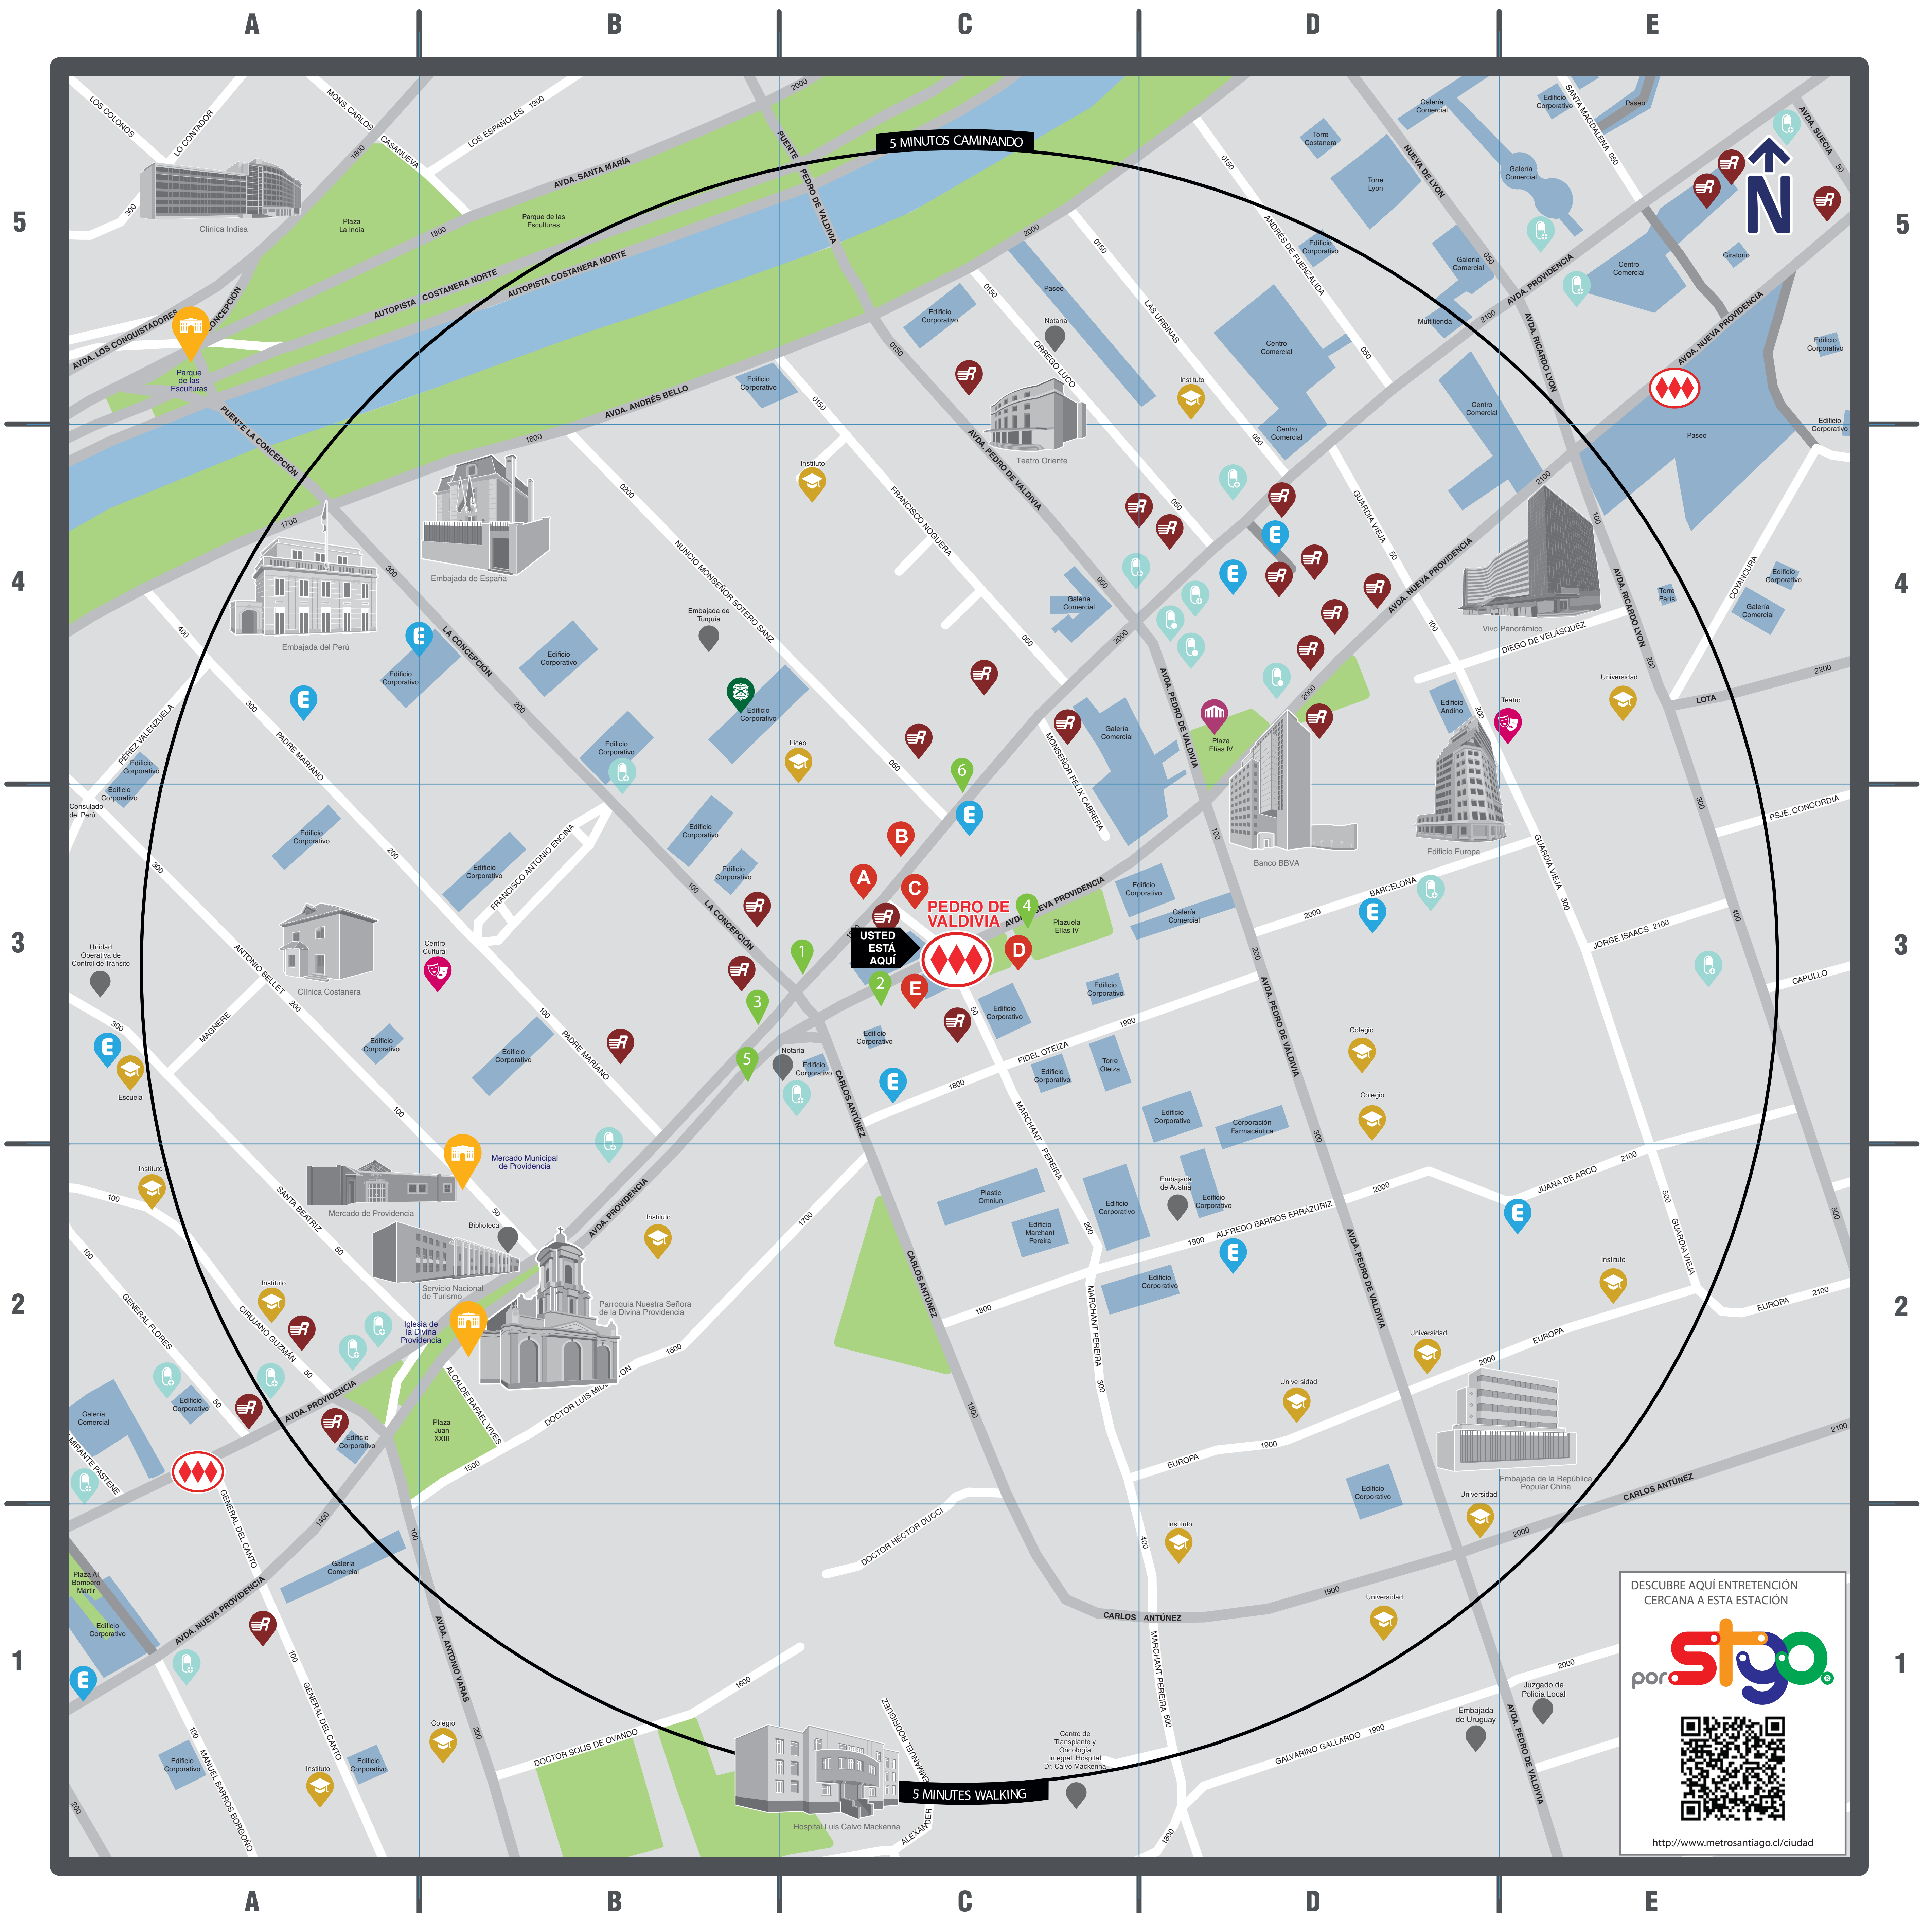

InfoMetro

ESTACIÓN PEDRO DE VALDIVIA PEDRO DE VALDIVIA STATION

1

ÁREAS VERDES

CÍVICOS

COMERCIO

CULTURA

EDUCACIÓN

EDUCATION
Colegio B1
Escuela A3
Instituto A1 A2 B2 C4 D1 D3 D5 E2
Liceo C4
Universidad D1 D2 E4

EMERGENCIA

EMERGENCY
Carabineros de Chile B4

FINANZAS

FINANCE
Cajero Automático A1 A2 B3 C3 C4 C5 D4 E5

RELIGIÓN

RELIGION
Templo B2 D4

SALUD

SERVICIOS

SERVICES
Notaría C3 C5

TRANSPORTE

CONTACTO: CONTACT INFORMATION:

@metrodesantiago

Metro de Santiago - Chile

www.metro.cl

Emergencia 1411

SERVICIOS DE LA ESTACIÓN: STATION SERVICES:

- Cajero automático
  Automatic Teller Machine (ATM)
- Teléfono
  Telephone

SIMBOLOGÍA: SYMBOLS:

- Estación de Metro
  Metro Station
- Accesos Estación
  Metro Station Access Points
- Estacionamientos
  Parking Lots
- Carabineros
  Police
- Cajero Automático
  Automatic Teller Machine (ATM)
- Templo
  Temple
- Educación
  Education
- Farmacia
  Pharmacy
- Área Verde
  Green Spaces
- Comercio
  Shopping
- Parada de Bus
  Bus Stop
- Patrimonios e Hitos
  Turísticos
  Patrimony and Tourist
  Landmarks
- Punto en Plano
  Spot on Map

DESCUBRE AQUÍ ENTRETENCIÓN CERCANA A ESTA ESTACIÓN

<http://www.metrodesantiago.cl/ciudad>