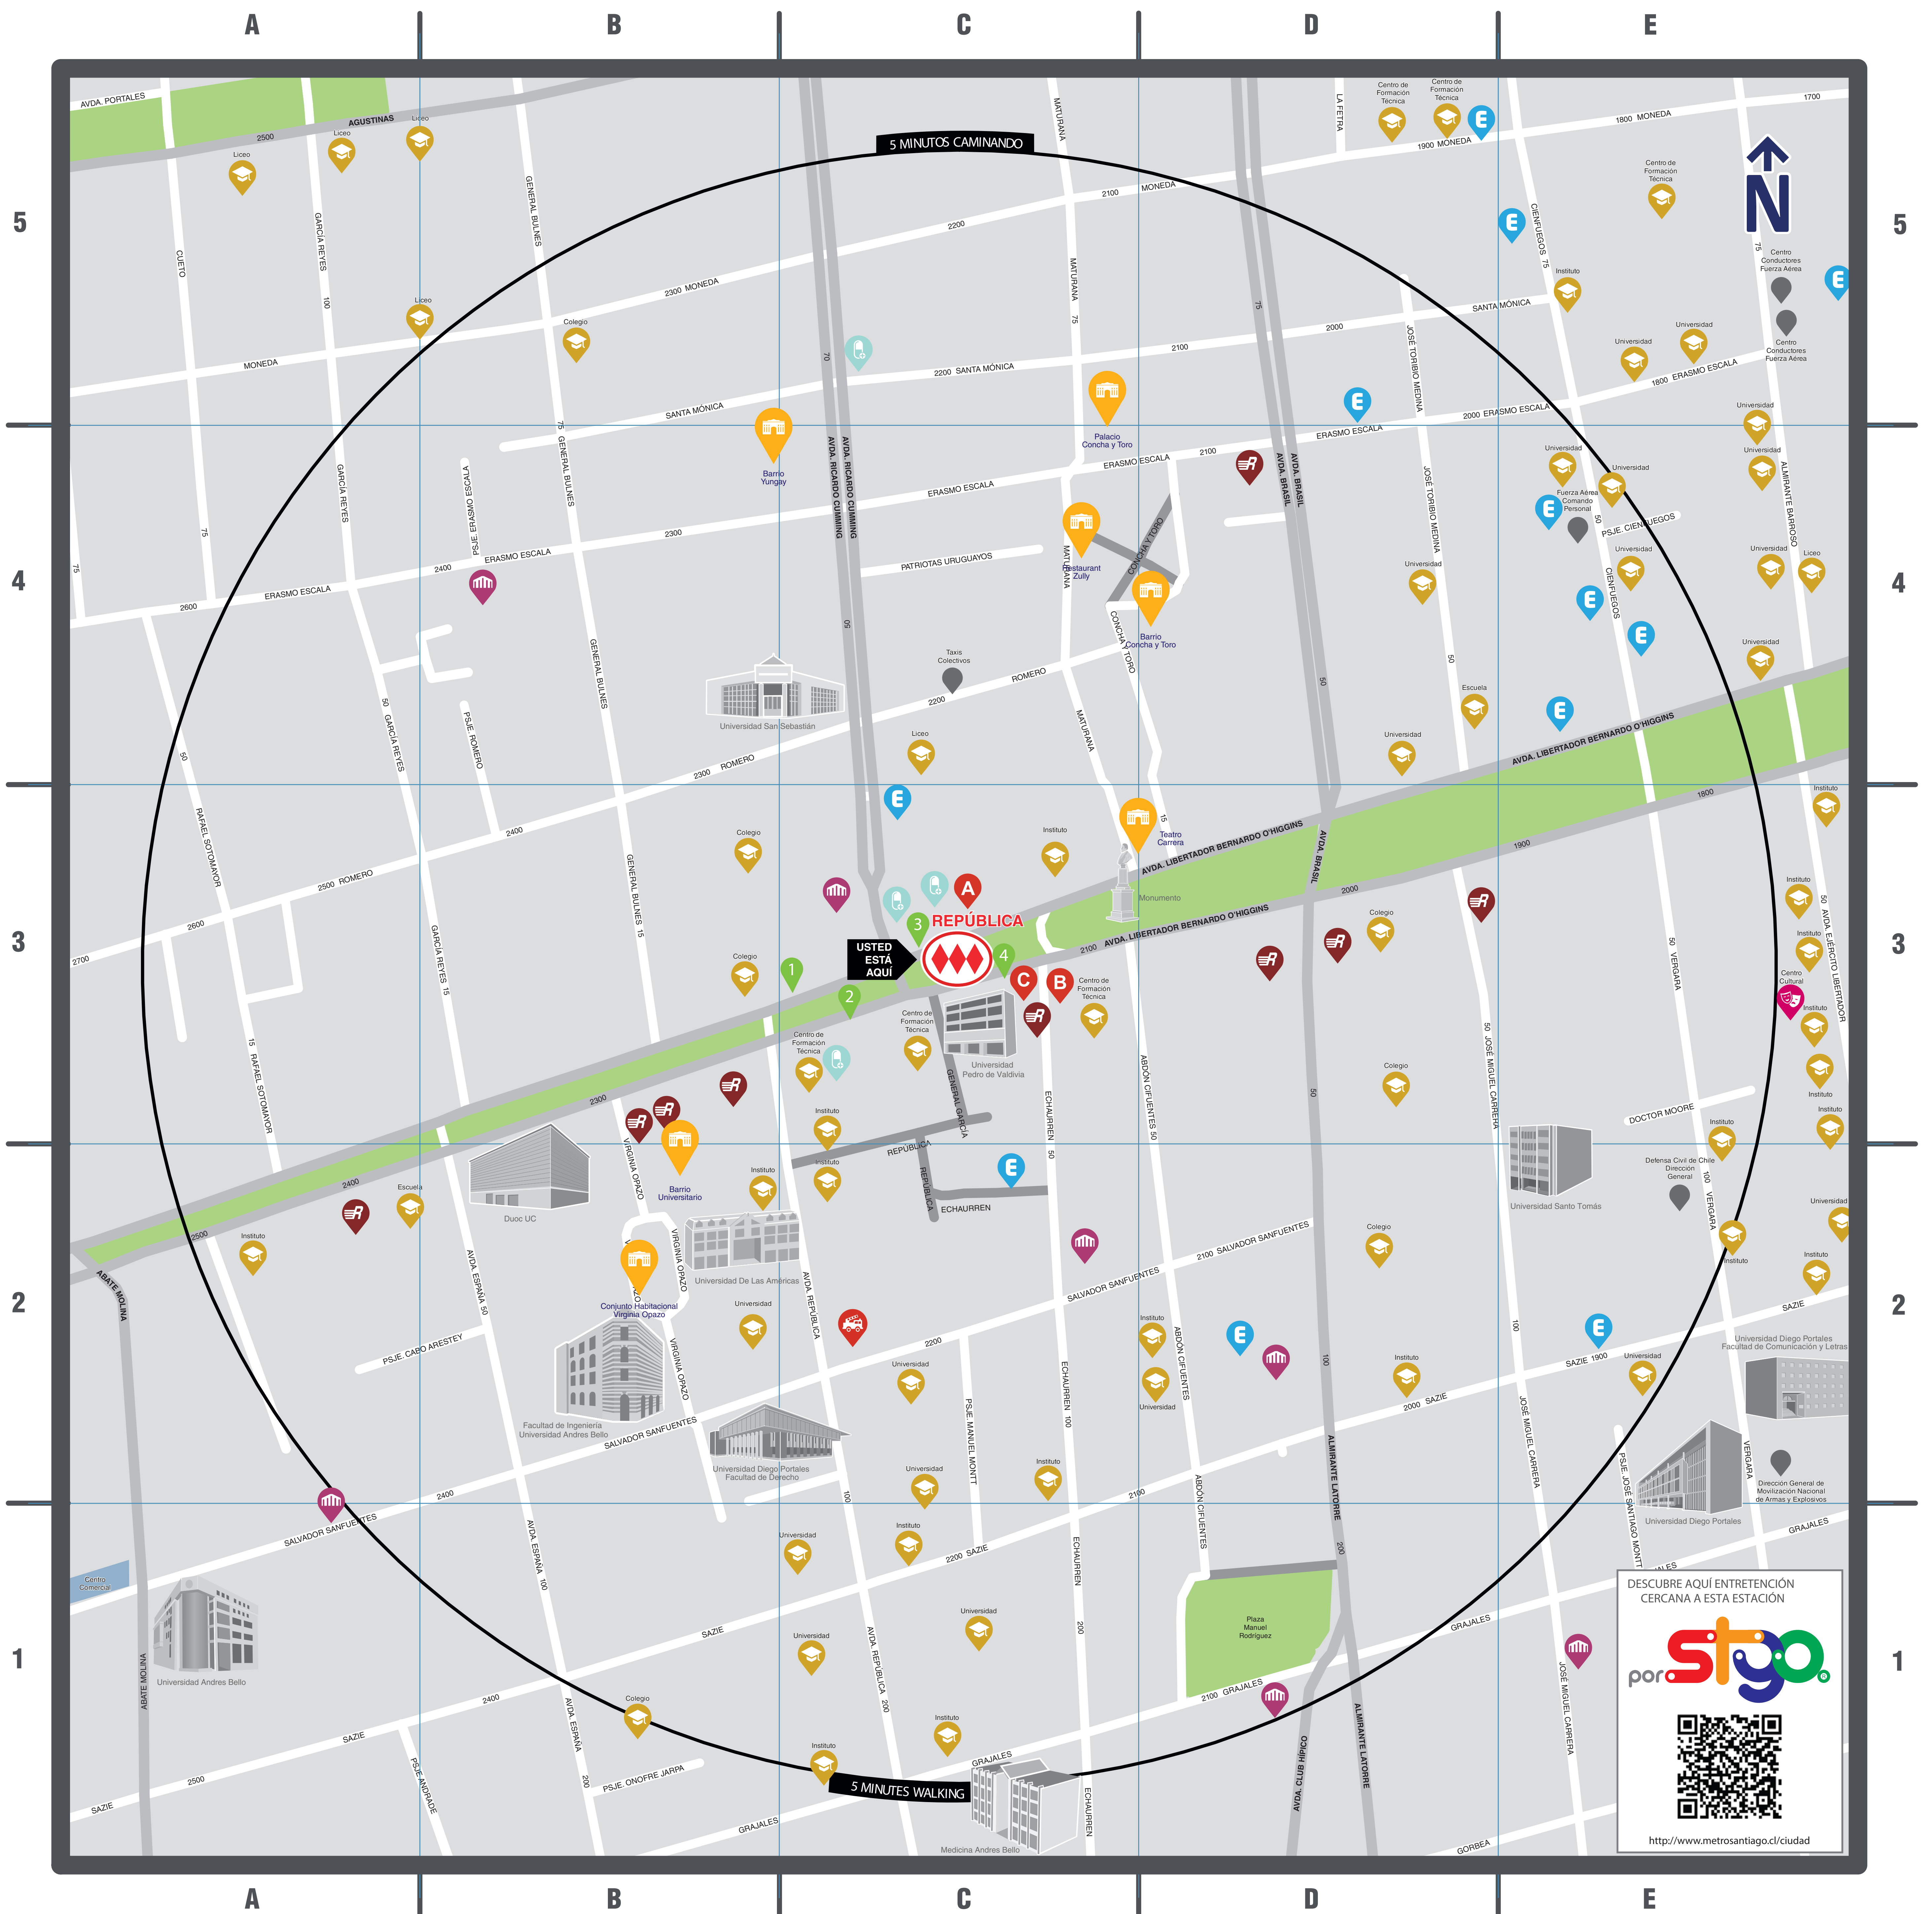

InfoMetro

ESTACIÓN REPÚBLICA REPÚBLICA STATION

1

CULTURA
CULTURE
Centro Cultural E1 E3

SALUD
HEALTH
Farmacia C3 C5

EDUCACIÓN
EDUCATION
Universidad B2 C1 C2 C3 C4 D2 D4 E1 E2 E4 E5
Escuela A2 D4
Liceo A5 B5 C4 E4
Colegio B1 B3 B5 D2 D3 E1
Centro de Formación Técnica C3 D5 E5

FINANZAS
FINANCE
Cajero Automático A2 B3 C3 D3 D4

RELIGIÓN
RELIGION
Templo A1 B4 C2 C3 D1 D2 E1

COMERCIO
SHOPS
Centro Comercial A1
Paseo C4

EMERGENCIAS
EMERGENCY
Bomberos C2

CONTACTO:
CONTACT INFORMATION:

@metrosantiago
Metro de Santiago - Chile
www.metro.cl
Emergencia 1411

SERVICIOS DE LA ESTACIÓN:
STATION SERVICES:

Cajero automático
Automatic Teller Machine (ATM)
 Teléfono
Telephone

SIMBOLOGÍA:
SYMBOLS:

Estación de Metro
Metro Station
 Accesos Estación
Metro Station Access Points
 Estacionamientos
Parking Lots

Bomberos
Firefighters
 Cajero Automático
Automatic Teller Machine (ATM)
 Templo
Temple

Educación
Education
 Farmacia
Pharmacy
 Punto en Plano
Spot on Map

Comercio
Shopping
 Área Verde
Green Spaces

Parada de Bus
Bus Stop
 Patrimonios e Hitos
Turísticos
Patrimony and Tourist
Landmarks

DESCUBRE AQUÍ ENTRETENCIÓN
CERCANA A ESTA ESTACIÓN

<http://www.metrosantiago.cl/ciudad>