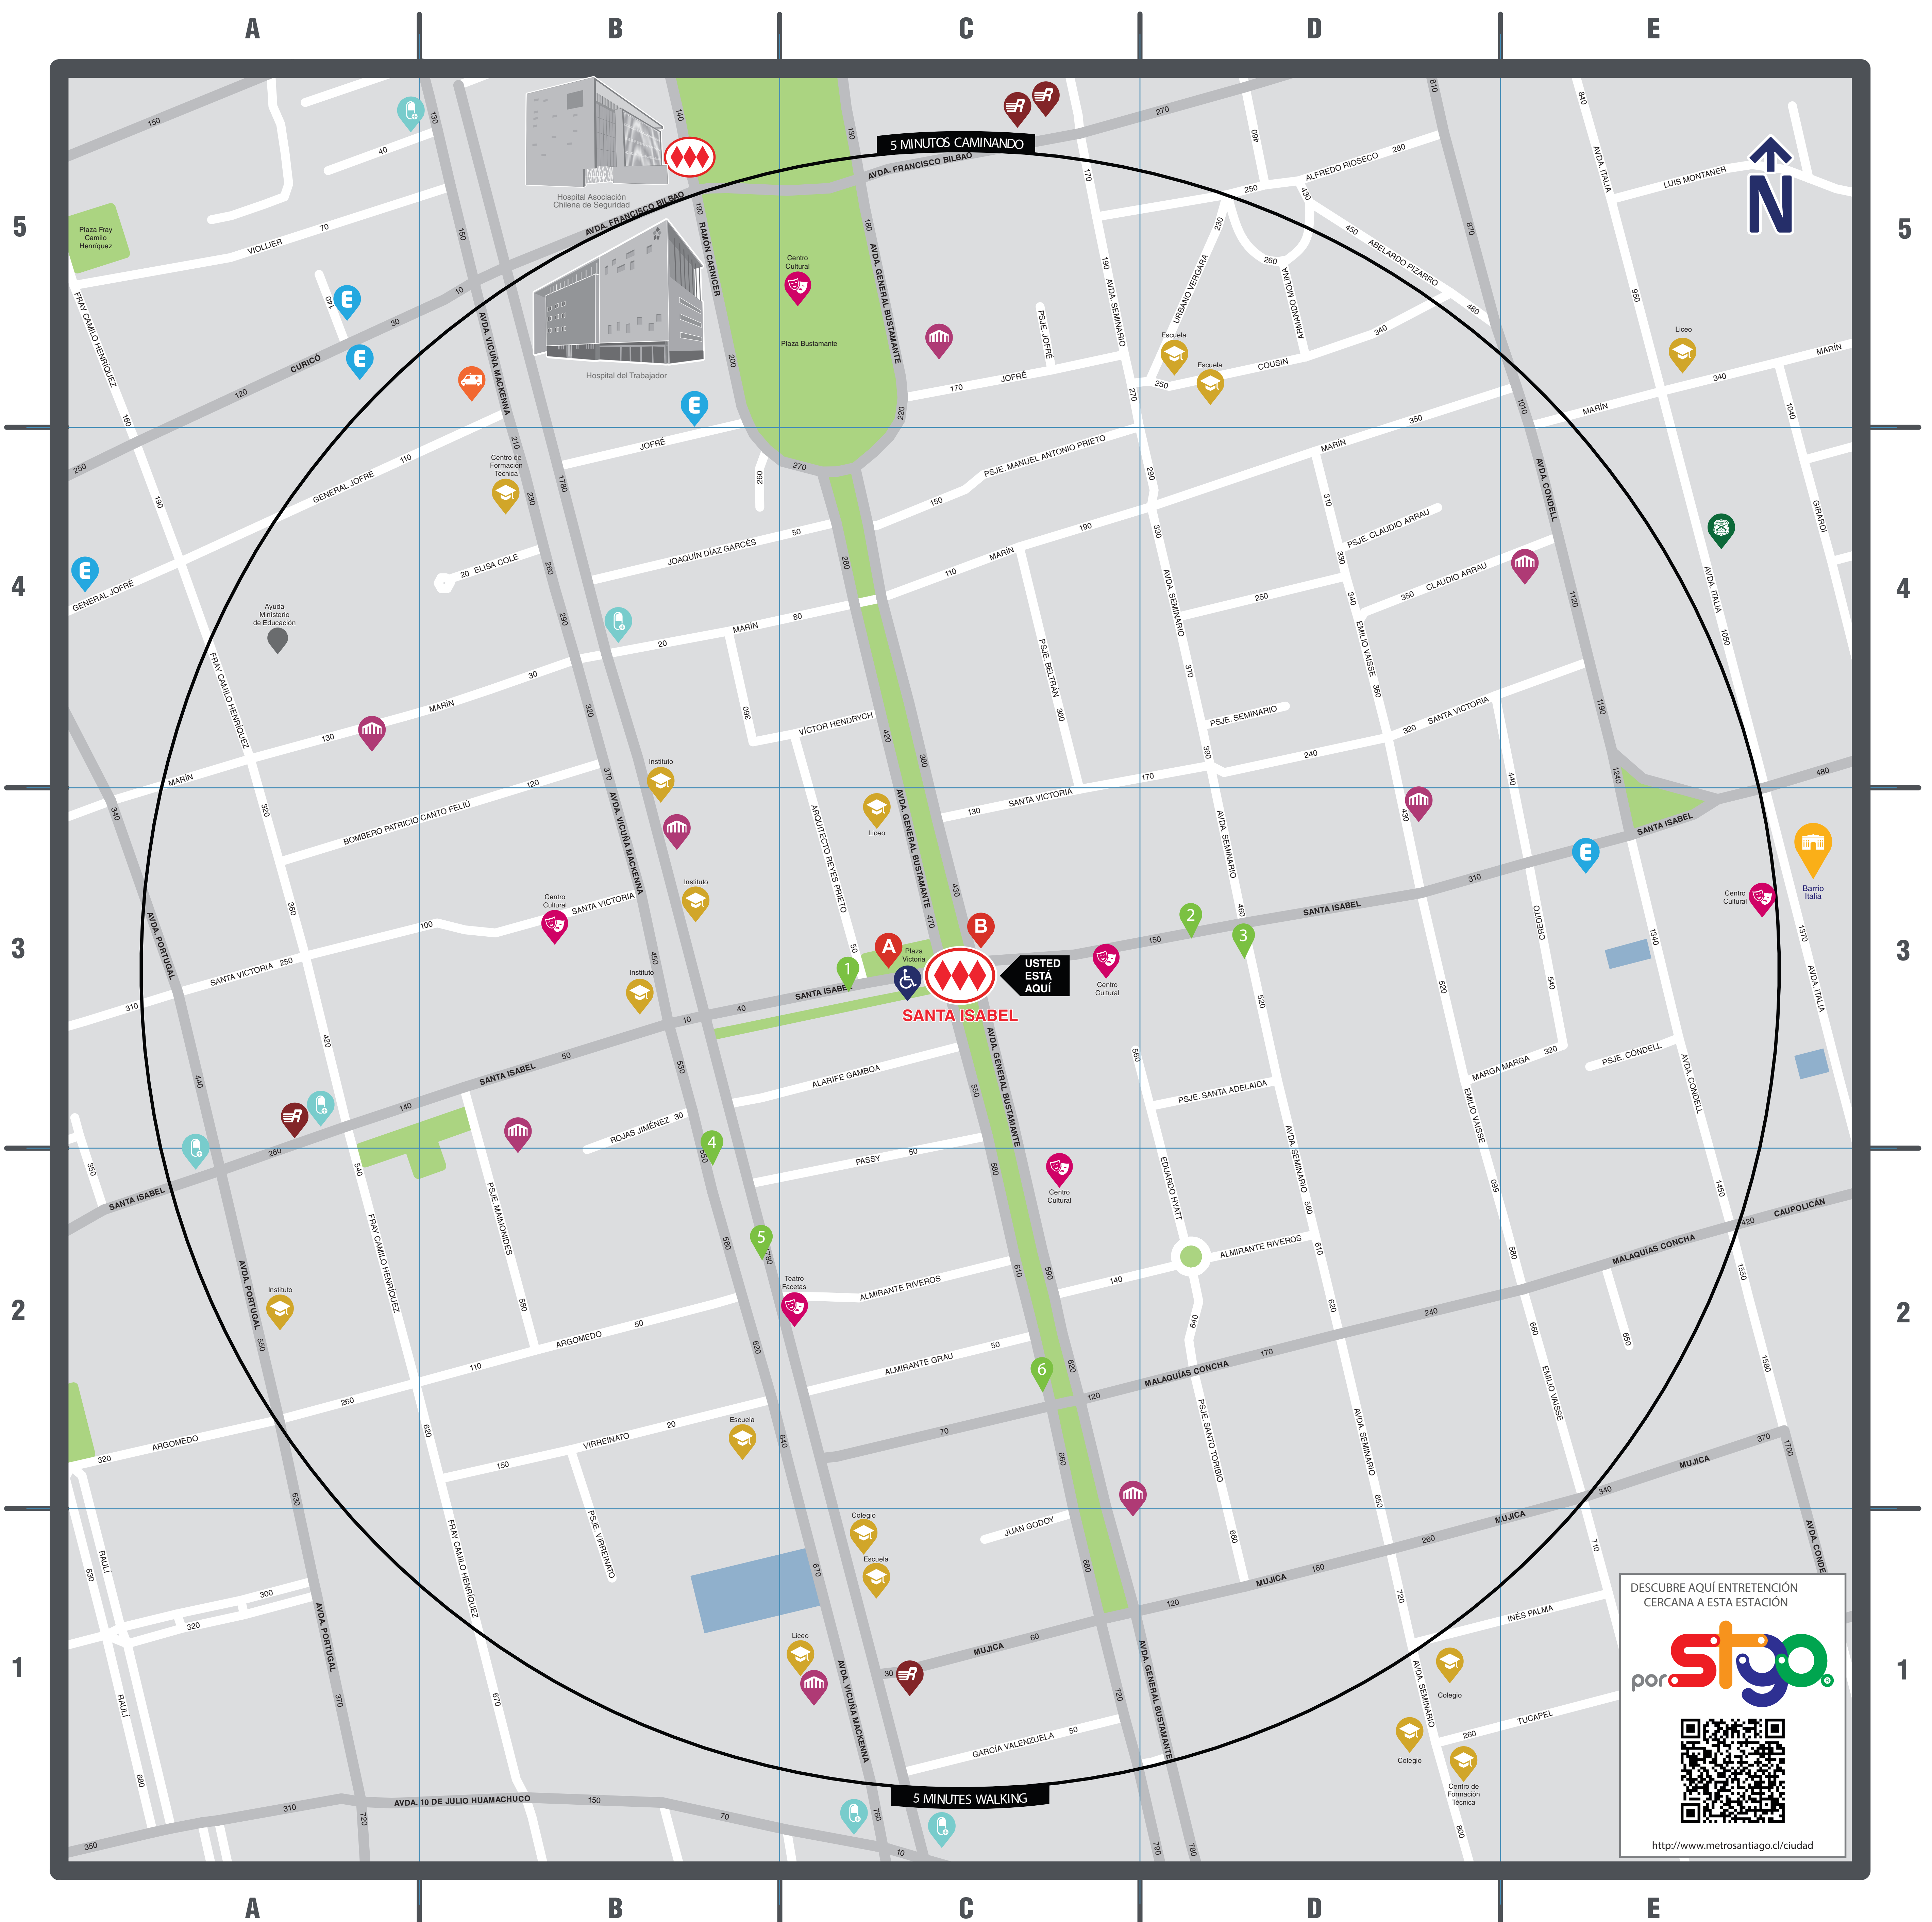

InfoMetro

ESTACIÓN SANTA ISABEL SANTA ISABEL STATION

5

ÁREAS VERDES

CÍVICOS

CULTURA

CULTURE
Teatro C2
Centro Cultural B3 C2 C3 C5 E3

EDUCACIÓN

EMERGENCIA

FINANZAS

FINANCE
Cajero Automático A3 B5 C1 C5

RELIGIÓN

RELIGION
Templo A4 B3 C1 C5 D3 E4

SALUD

HEALTH
Farmacias A3 A5 B4 C1
Hospital B5

TRANSPORTE

TRANSPORTATION
Estacionamiento A4 A5 B5 E3

CONTACTO: CONTACT INFORMATION:

@metrosantiago

Metro de Santiago - Chile

www.metro.cl

Emergencia 1411

SERVICIOS DE LA ESTACIÓN: STATION SERVICES:

Acceso Preferencial
Priority Access

Cajero automático
Automatic Teller Machine (ATM)

Teléfono
Telephone

SIMBOLOGÍA: SYMBOLS:

Estación de Metro
Metro Station

Accesos Estación
Metro Station Access Points

Estacionamientos
Parking Lots

Carabineros
Police

Ambulancia
Ambulance

Cajero Automático
Automatic Teller Machine (ATM)

Cultura
Culture

Templo
Temple

Educación
Education

Farmacia
Pharmacy

Punto en Plano
Spot on Map

Comercio
Shopping

Área Verde
Green Spaces

Parada de Bus
Bus Stop

DESCUBRE AQUÍ ENTRETENCIÓN CERCANA A ESTA ESTACIÓN

http://www.metrosantiago.cl/ciudad