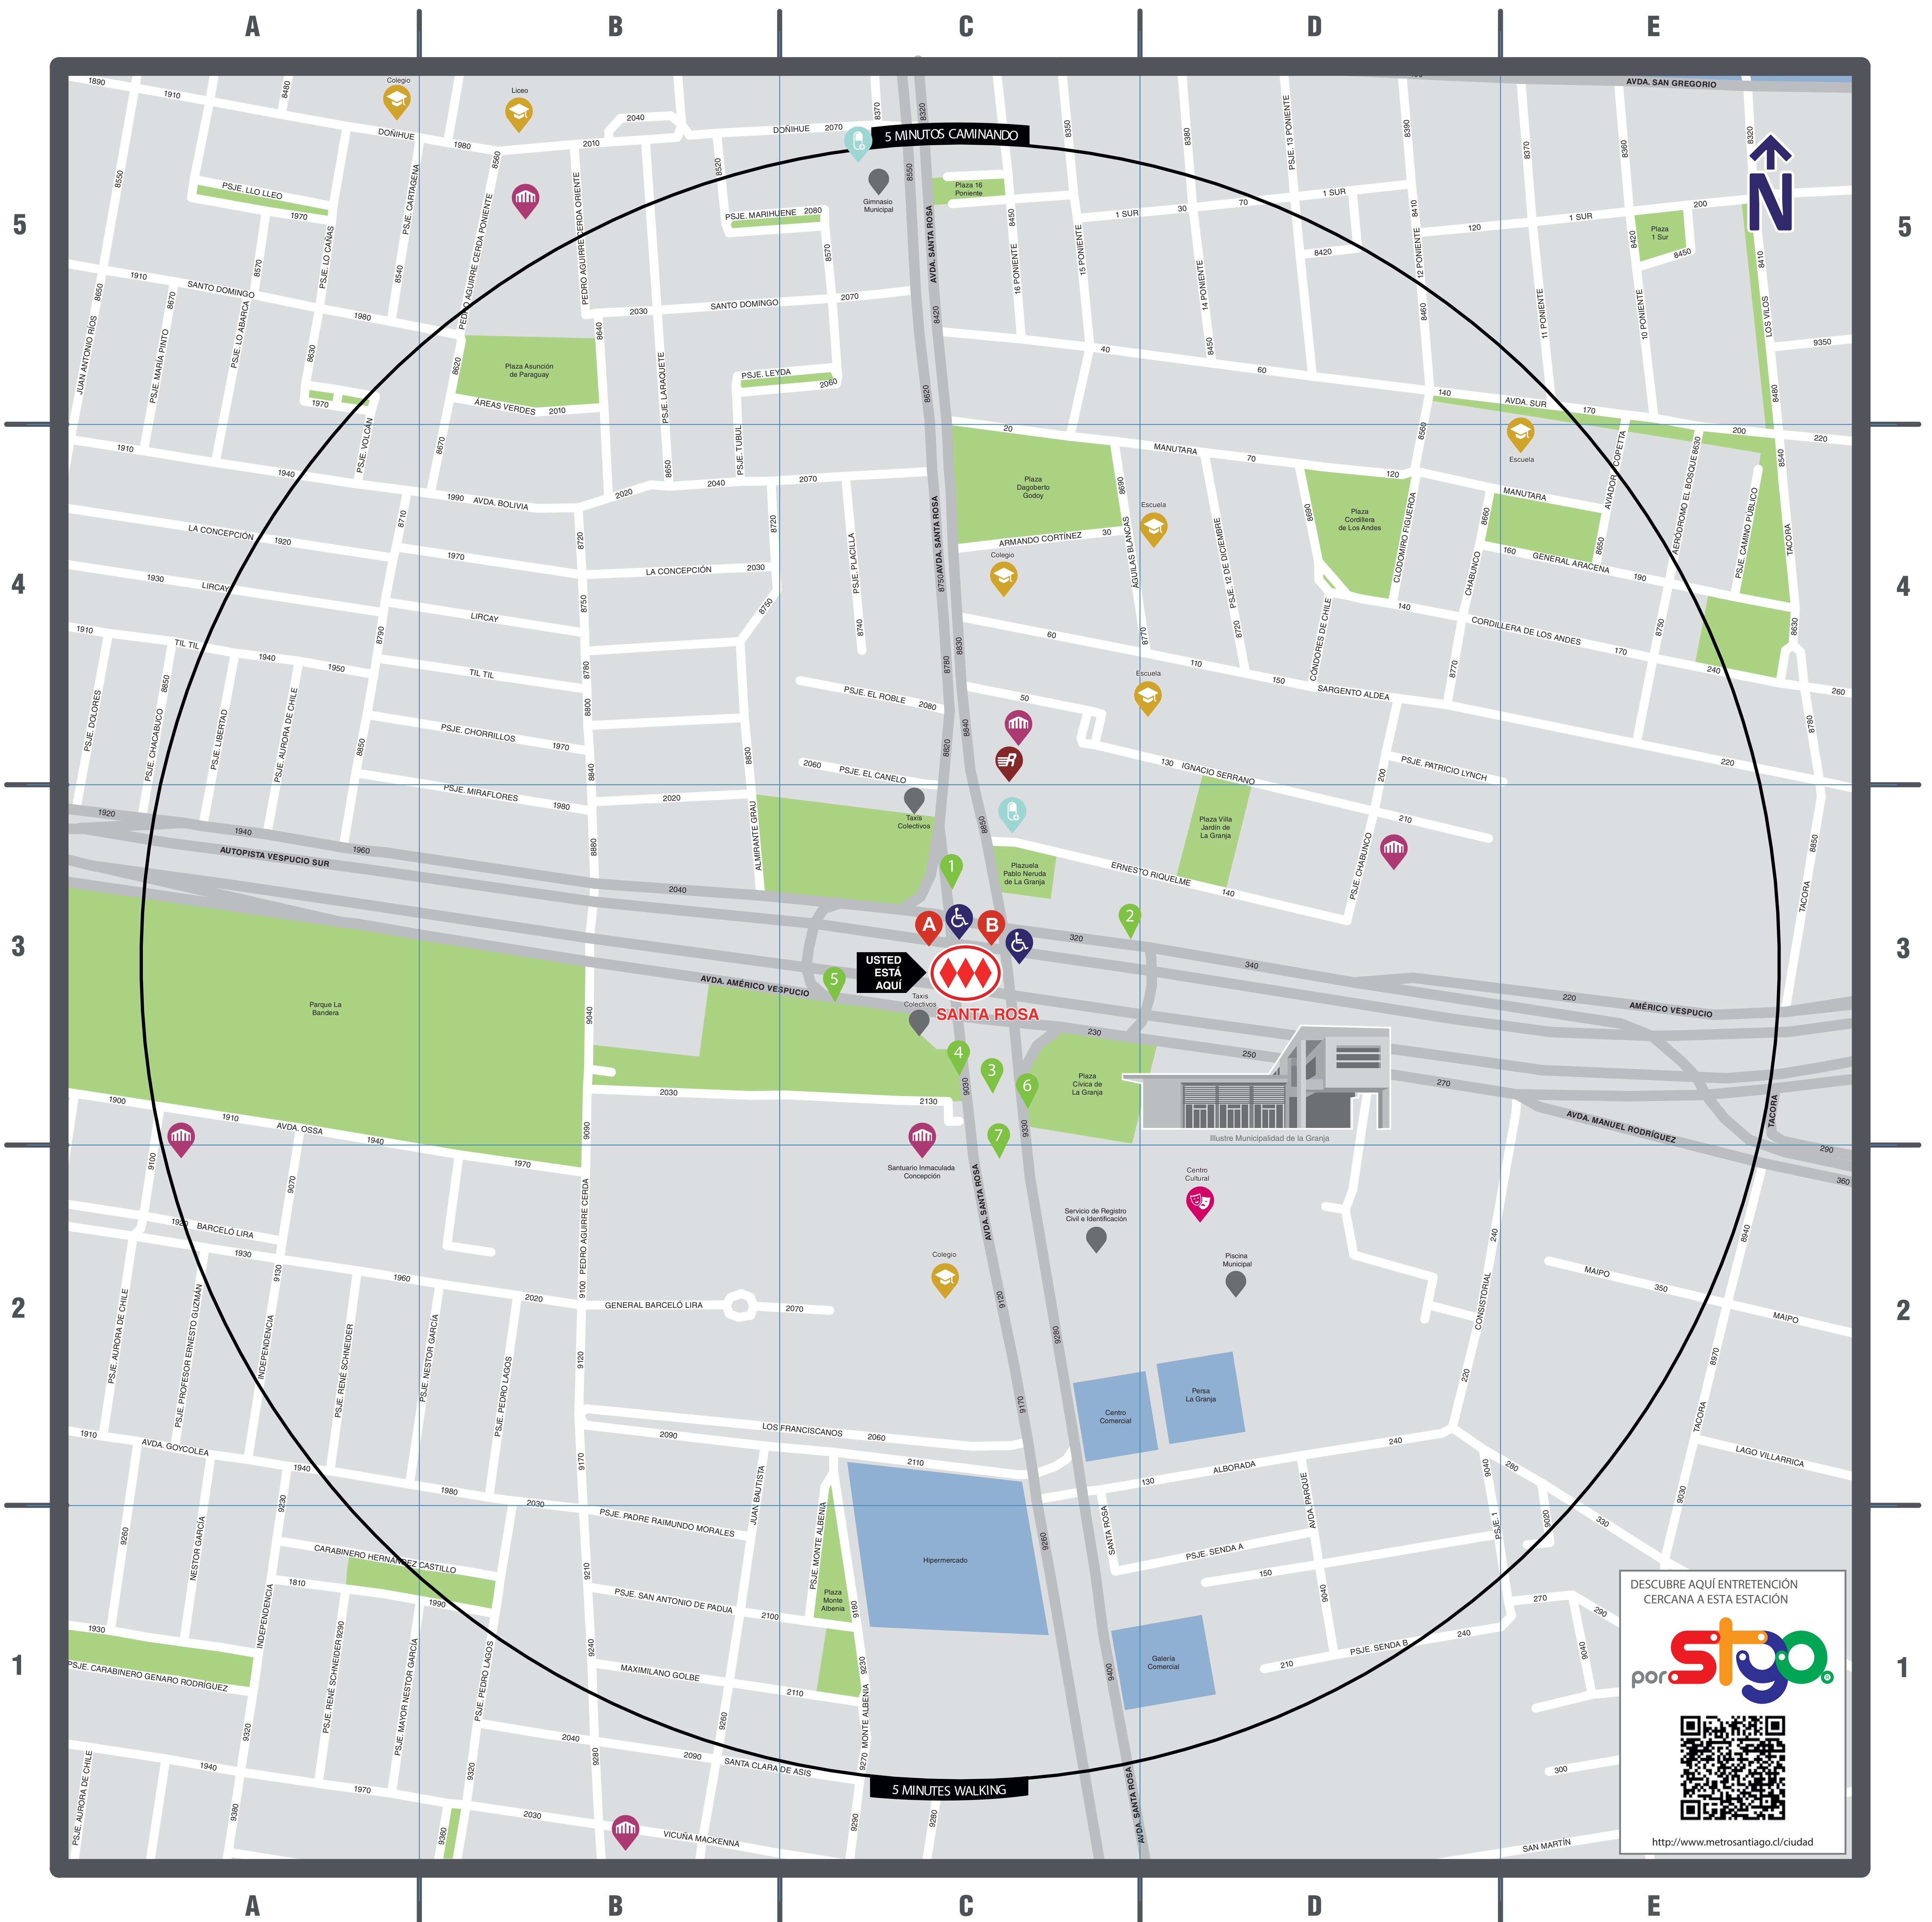

Info Metro

ESTACIÓN SANTA ROSA SANTA ROSA STATION

4A

ÁREAS VERDES

COMERCIO

CULTURA

CULTURE
Centro Cultural D2

EDUCACIÓN

FINANZAS

FINANCE
Cajero Automático C4

RELIGIÓN

RELIGION
Templo A2 B1 C2 C4 D3

SALUD

HEALTH
Farmacia C3 C5

TRANSPORTE

CONTACTO: CONTACT INFORMATION:

@metrodesantiago

Metro de Santiago - Chile

www.metro.cl

Emergencia 1411

SERVICIOS DE LA ESTACIÓN: STATION SERVICES:

Acceso Preferencial
Priority Access

Cajero automático
Automatic Teller Machine (ATM)

Zona Wi-Fi
Wi-Fi Zone

SIMBOLOGÍA: SYMBOLS:

Estación de Metro
Metro Station

Accesos Estación
Metro Station Access Points

Cajero Automático
Automatic Teller Machine (ATM)

Cultura
Culture

Templo
Temple

Educación
Education

Farmacia
Pharmacy

Punto en Plano
Spot on Map

Comercio
Shopping

Área Verde
Green Spaces

Parada de Bus
Bus Stop

DESCUBRE AQUÍ ENTRETENCIÓN CERCANA A ESTA ESTACIÓN

<http://www.metro.santiago.cl/ciudad>