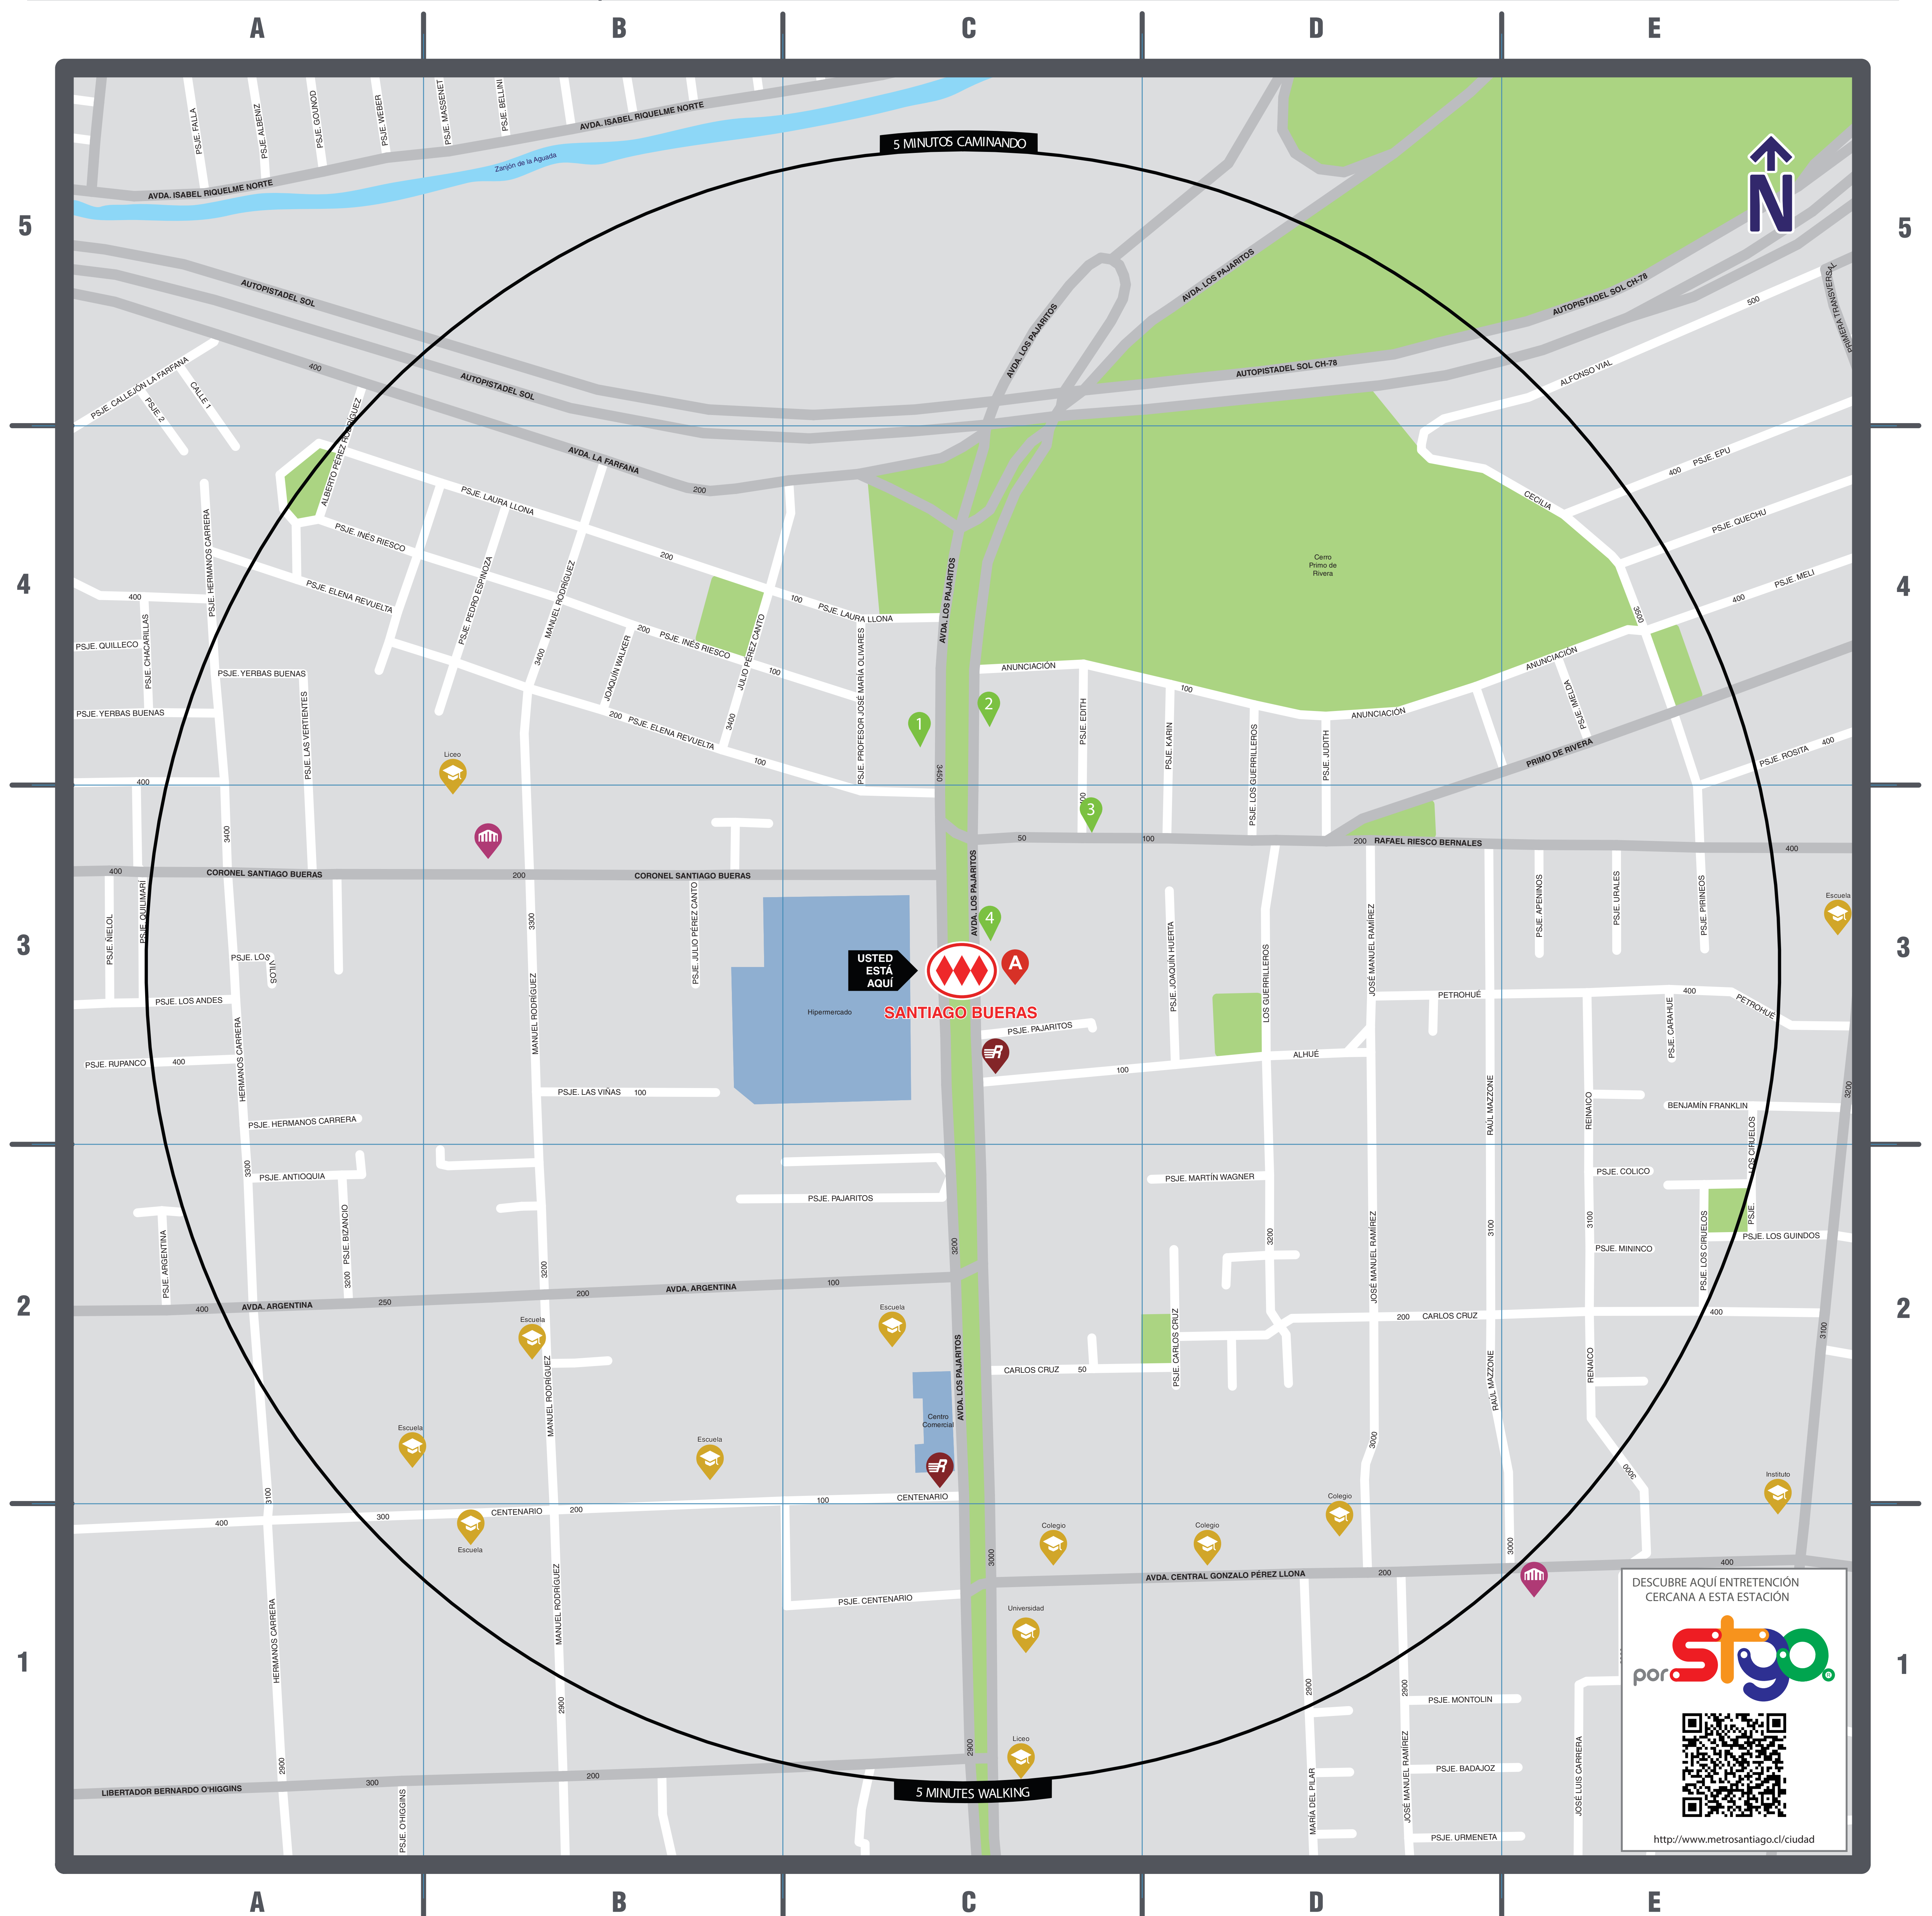

InfoMetro

ESTACIÓN SANTIAGO BUERAS

SANTIAGO BUERAS STATION

5

FINANZAS
FINANCE
Cajero Automático C2 C3

RELIGIÓN
RELIGION
Templo B3 E1

CONTACTO:
CONTACT INFORMATION:

@metrosantiago

Metro de Santiago - Chile

www.metro.cl

Emergencia 1411

SERVICIOS DE LA ESTACIÓN:
STATION SERVICES:

Acceso Preferencial
Priority Access

Teléfono
Telephone

Cajero automático
Automatic Teller Machine (ATM)

Zona Wi-Fi
Wi-Fi Zone

SIMBOLOGÍA:
SYMBOLS:

Estación de Metro
Metro Station

Templo
Temple

Comercio
Shopping

Parada de Bus
Bus Stop

Accesos Estación
Metro Station Access Points

Educación
Education

Áreas Verdes
Green Spaces

Cajero Automático
Automatic Teller Machine (ATM)

DESCUBRE AQUÍ ENTRETENCIÓN CERCANA A ESTA ESTACIÓN

<http://www.metro.santiago.cl/ciudad>