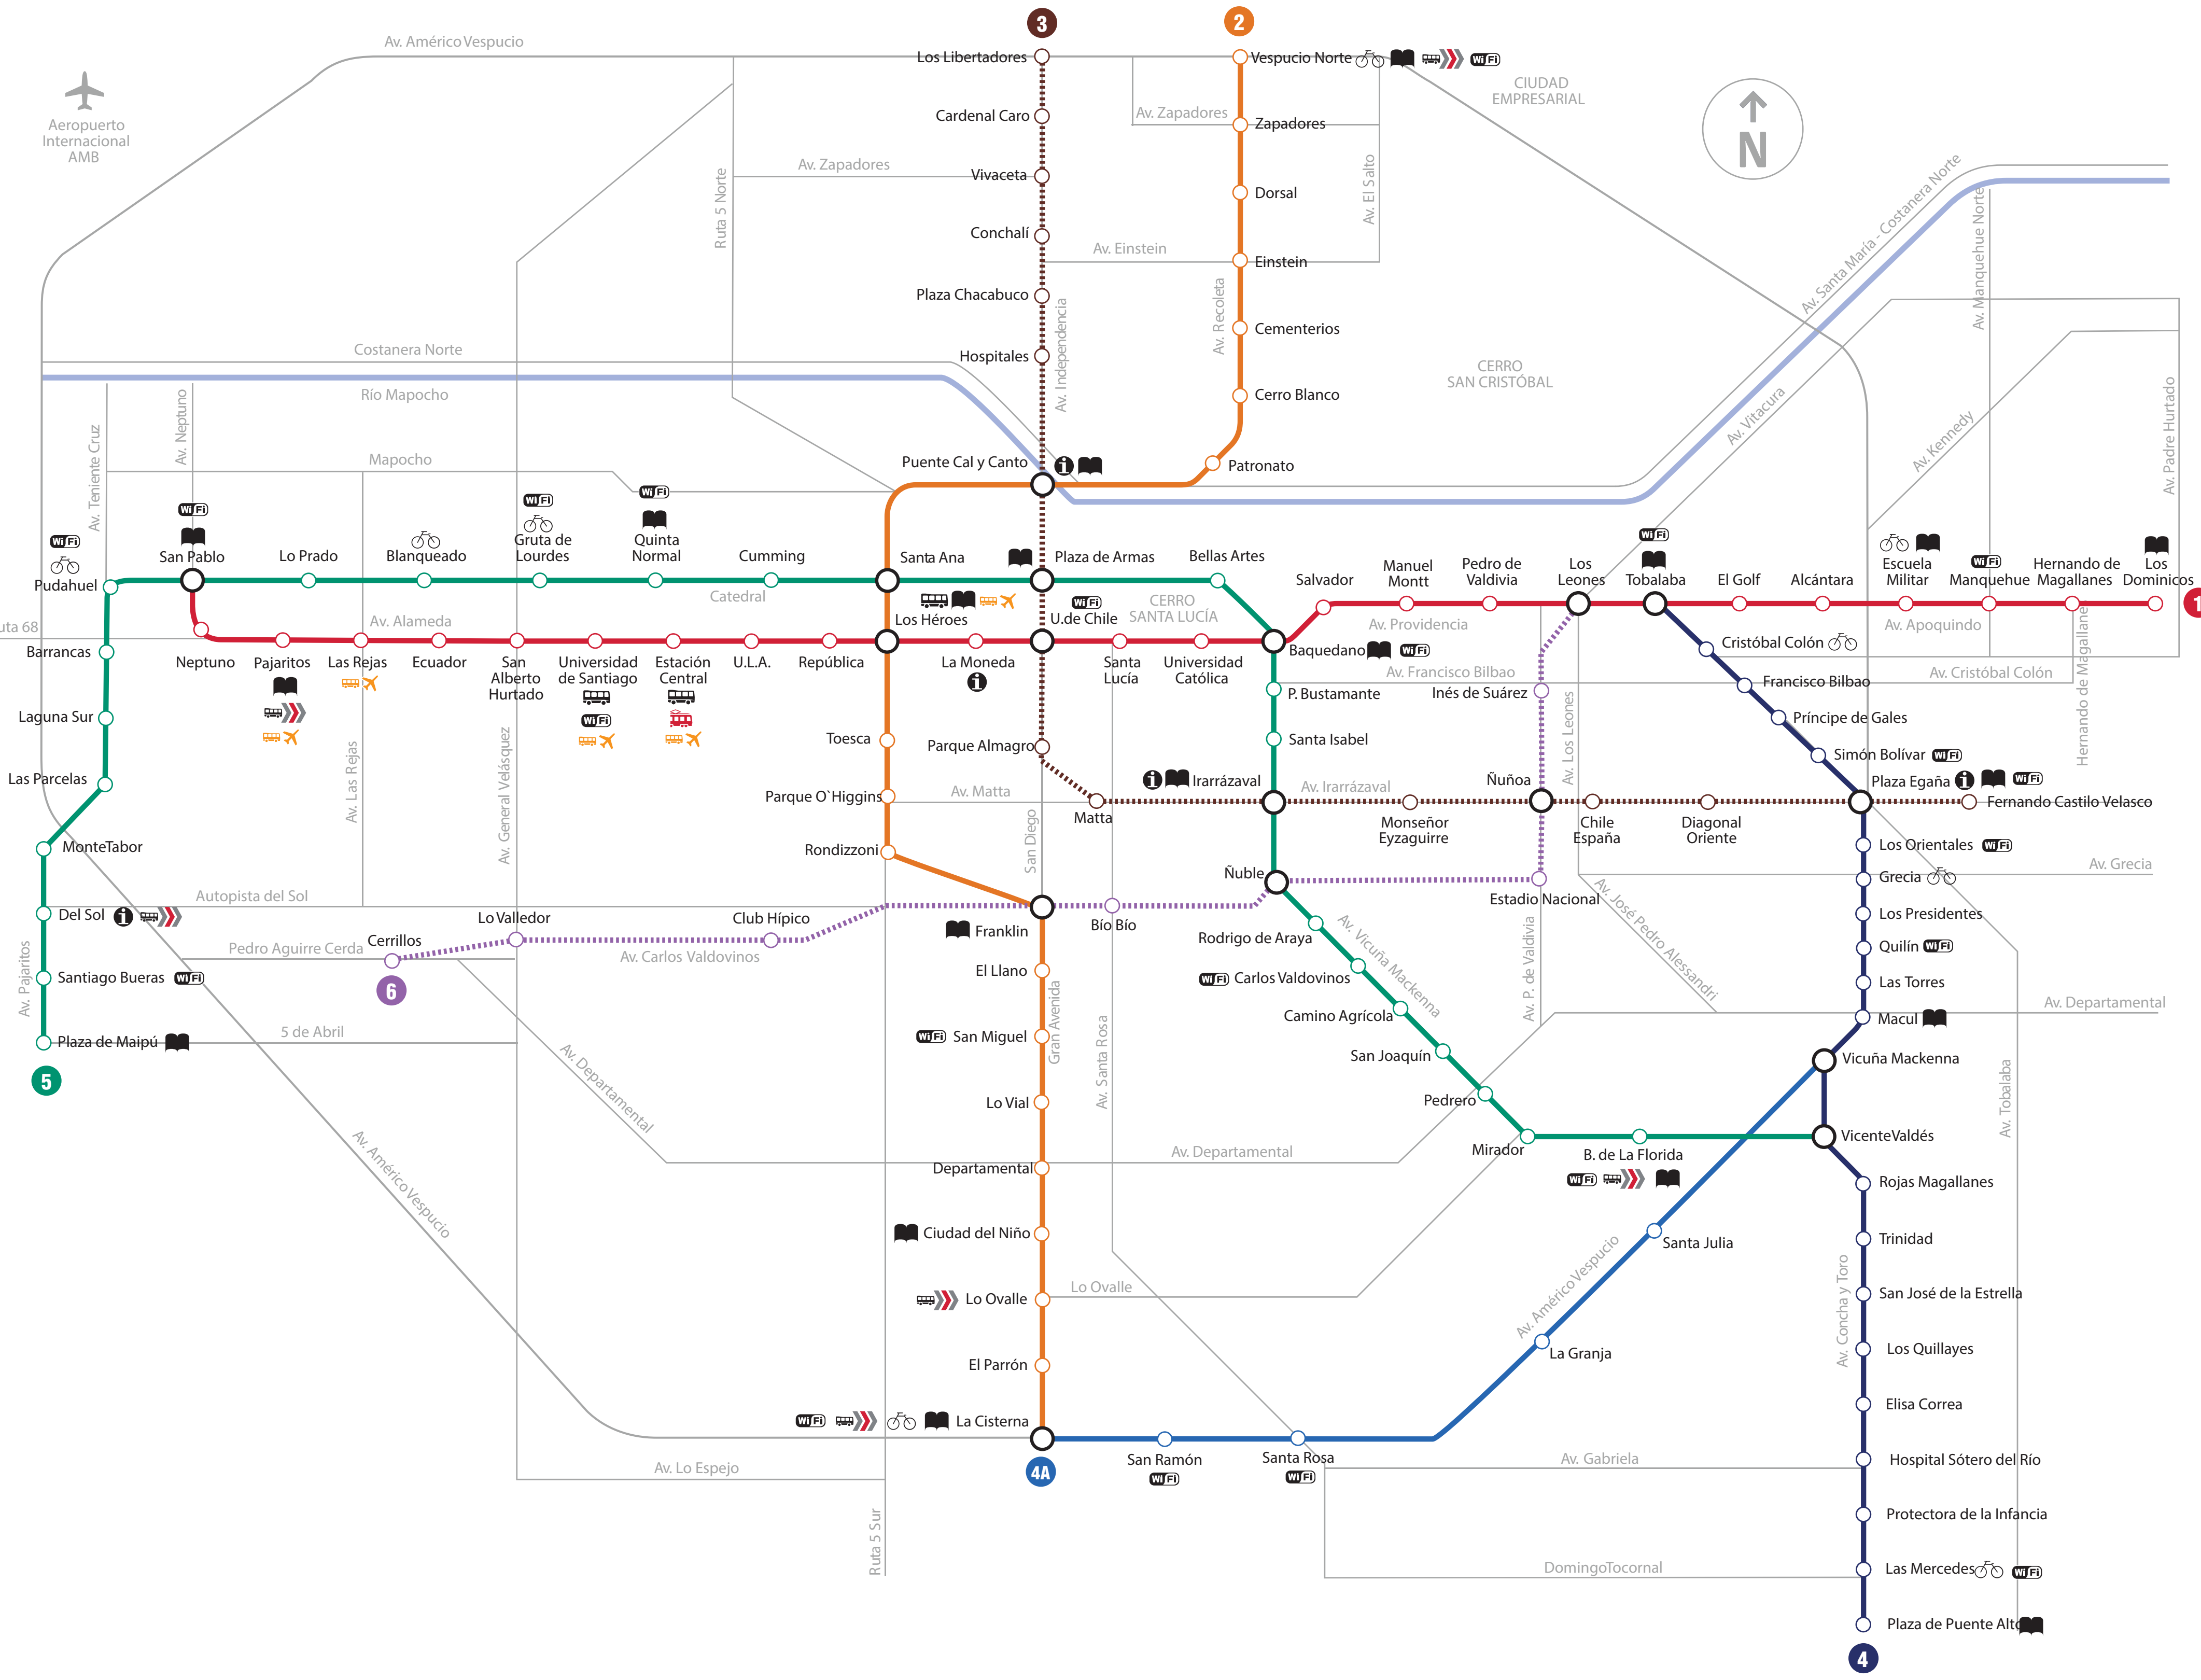

RED DE METRO METRO NETWORK

1 2 3 4 5 6 7 8 9 10 11 12 Líneas de Metro Metro Lines
1 2 3 4 5 6 7 8 9 10 11 12 Combinación Líneas de Metro Metro Line Combination
1 2 3 4 5 6 7 8 9 10 11 12 Proyecto en Construcción Project Under Construction
1 2 3 4 5 6 7 8 9 10 11 12 Transbordo Tren Train Transfer
1 2 3 4 5 6 7 8 9 10 11 12 Transbordo Buses interurbanos Interurban Bus Transfer
1 2 3 4 5 6 7 8 9 10 11 12 Oficina Atención al Cliente Customer Service Office
1 2 3 4 5 6 7 8 9 10 11 12 BiblioMetro
1 2 3 4 5 6 7 8 9 10 11 12 BiciMetro
1 2 3 4 5 6 7 8 9 10 11 12 Intermodal
1 2 3 4 5 6 7 8 9 10 11 12 Zona wi-fi
1 2 3 4 5 6 7 8 9 10 11 12 Locomoción al aeropuerto

Metro de Santiago / @metrodesantiago / Metro de Santiago-Chile / www.metro.cl / Call Center: 600 600 9292 / Emergencia 1411

INFORMACIÓN DE BUSES BUS INFORMATION