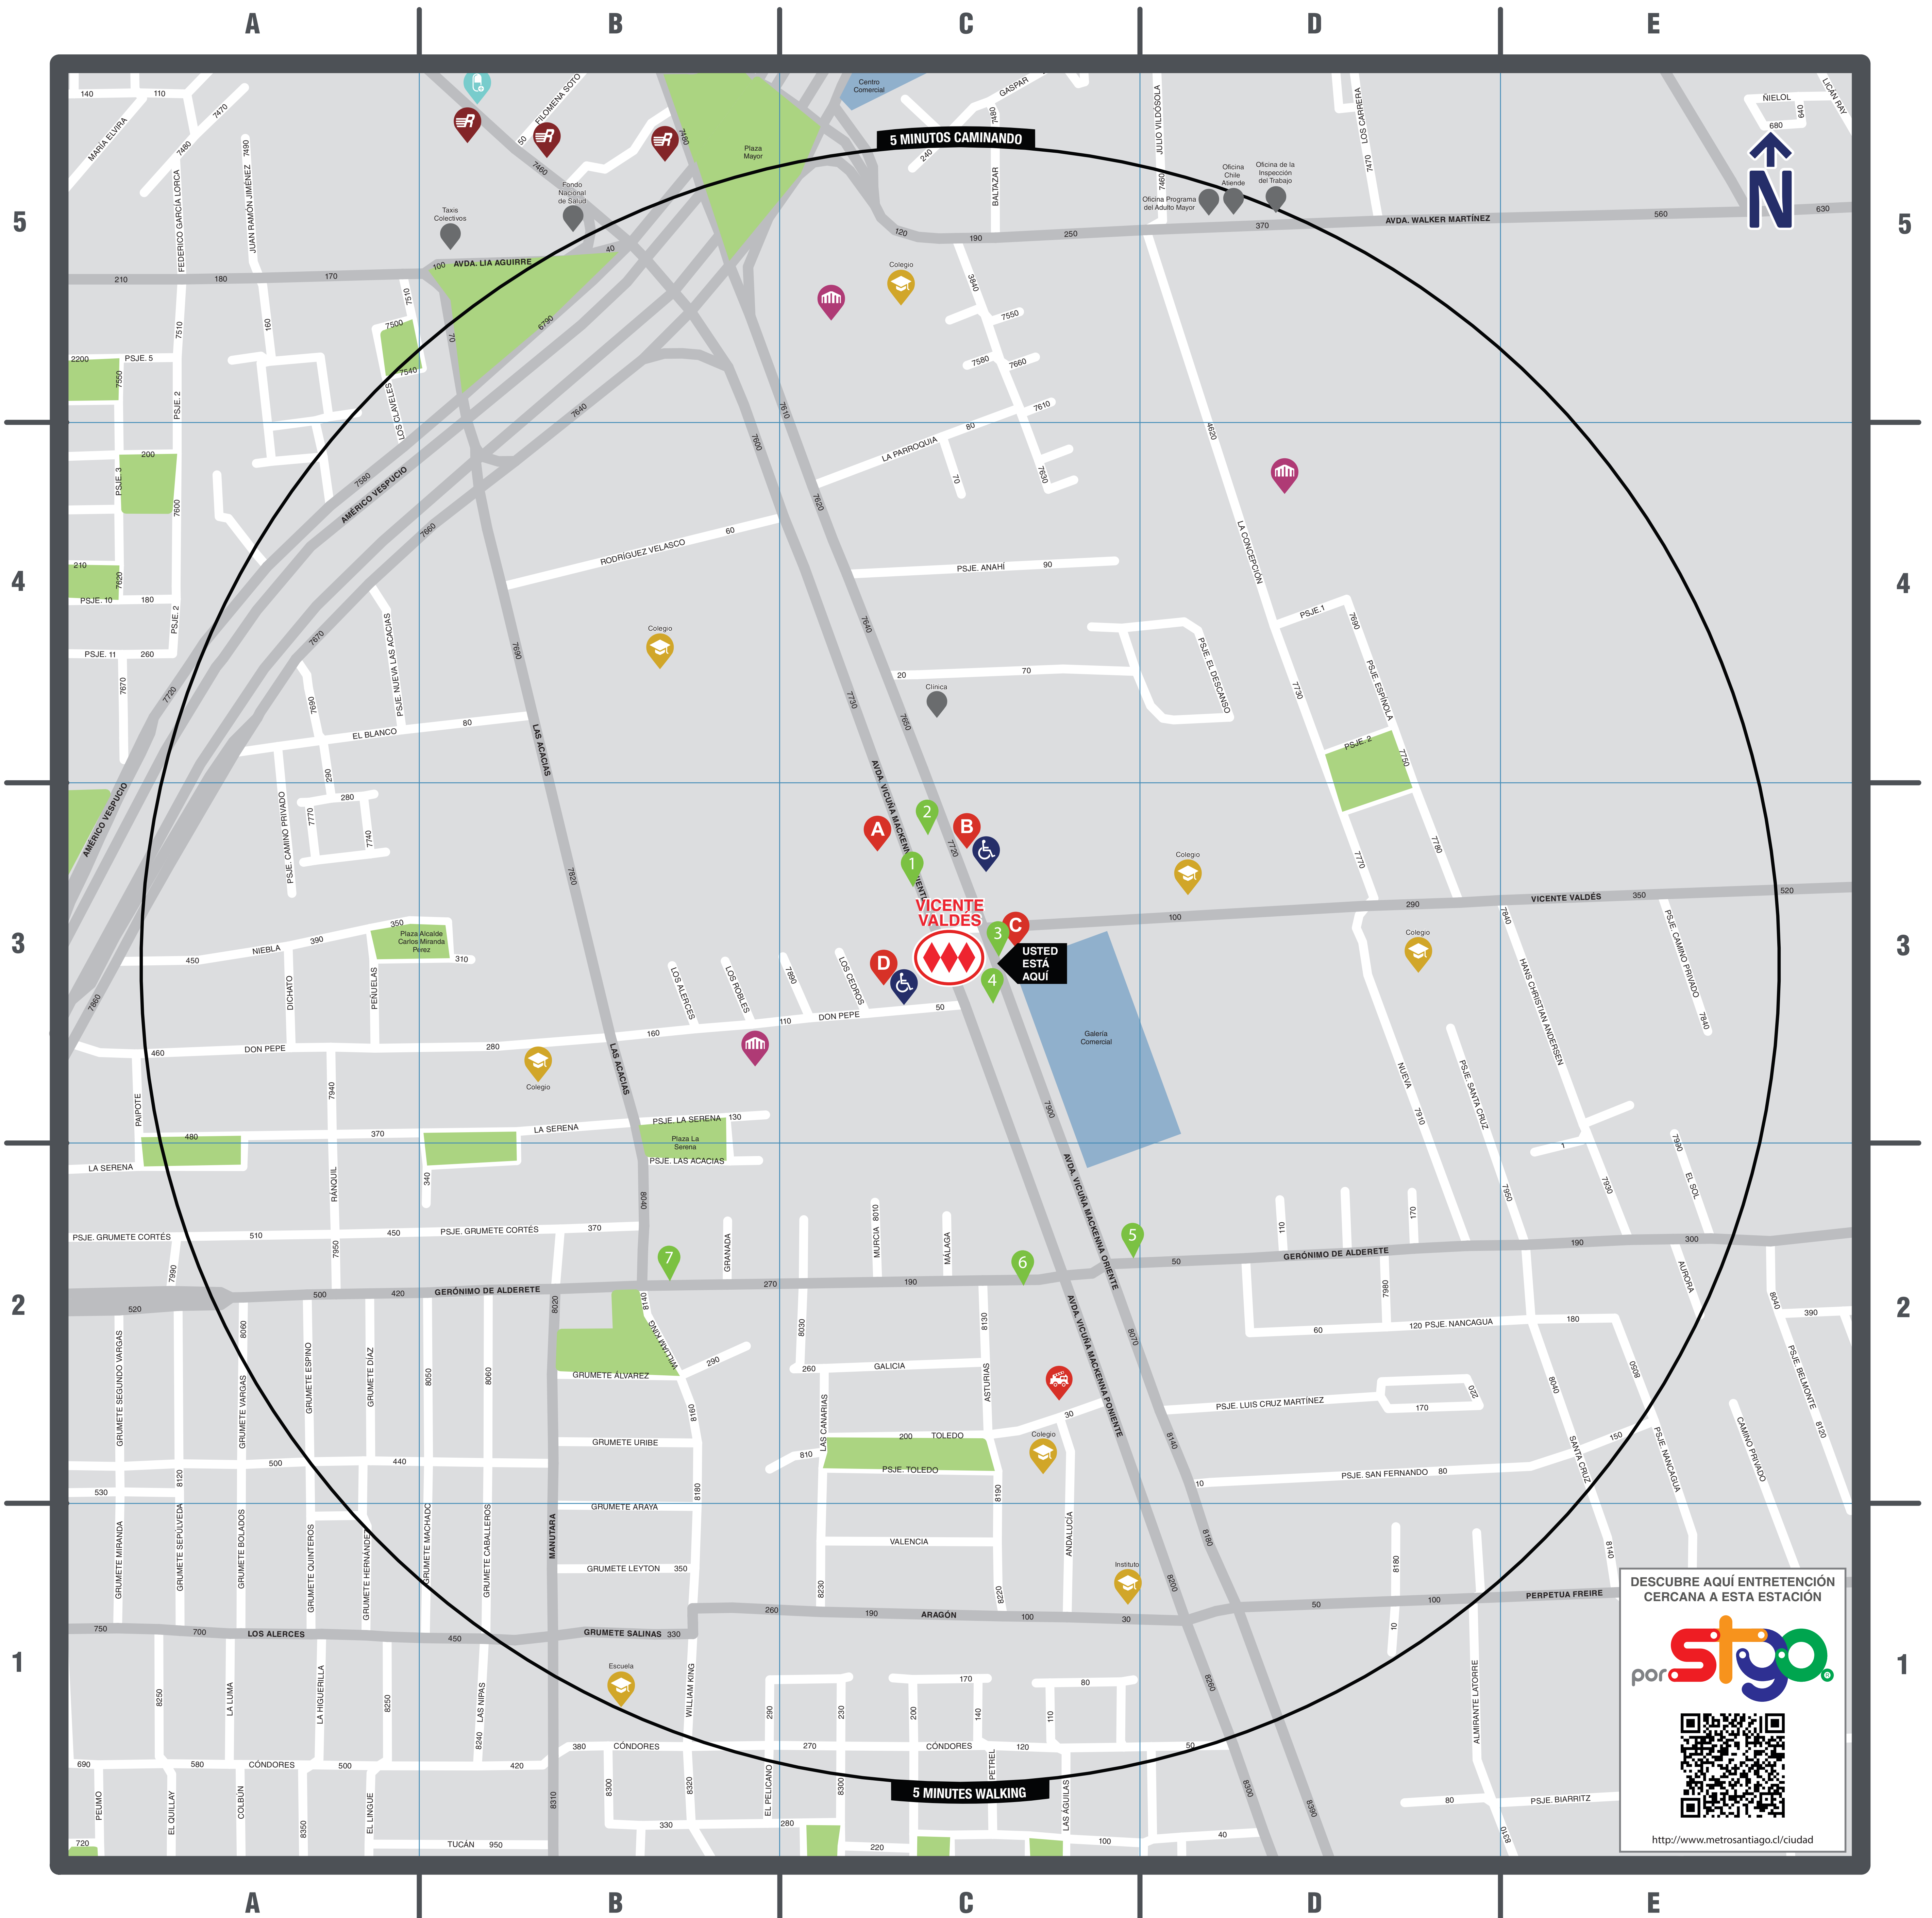

InfoMetro

ESTACIÓN VICENTE VALDÉS

VICENTE VALDÉS STATION

4 5

ÁREAS VERDES

CÍVICOS

EDUCACIÓN

EMERGENCIA

EMERGENCY
Bomberos C1

FINANZAS

FINANCE
Cajero Automático B5

RELIGIÓN

RELIGION
Templo B3 C5 D4

SALUD

HEALTH
Farmacia B5
Clínica C3

TRANSPORTE

TRANSPORT
Taxi, radiotaxi y colectivos B5

CONTACTO:

CONTACT INFORMATION:
@metrodesantiago
Metro de Santiago - Chile
www.metro.cl
Emergencia 1411

SERVICIOS DE LA ESTACIÓN:

STATION SERVICES:

Acceso Preferencial
Priority Access

Teléfono
Telephone

SIMBOLOGÍA:

SYMBOLS:

Estación de Metro
Metro Station

Accesos Estación
Metro Station Access Points

Bomberos
Firefighters

Templo
Temple

Educación
Education

Farmacia
Pharmacy

Punto en Plano
Spot on Map

Comercio
Shopping

Áreas Verdes
Green Spaces

Parada de Bus
Bus Stop

DESCUBRE AQUÍ ENTRETENCIÓN CERCANA A ESTA ESTACIÓN

<http://www.metrodesantiago.cl/ciudad>