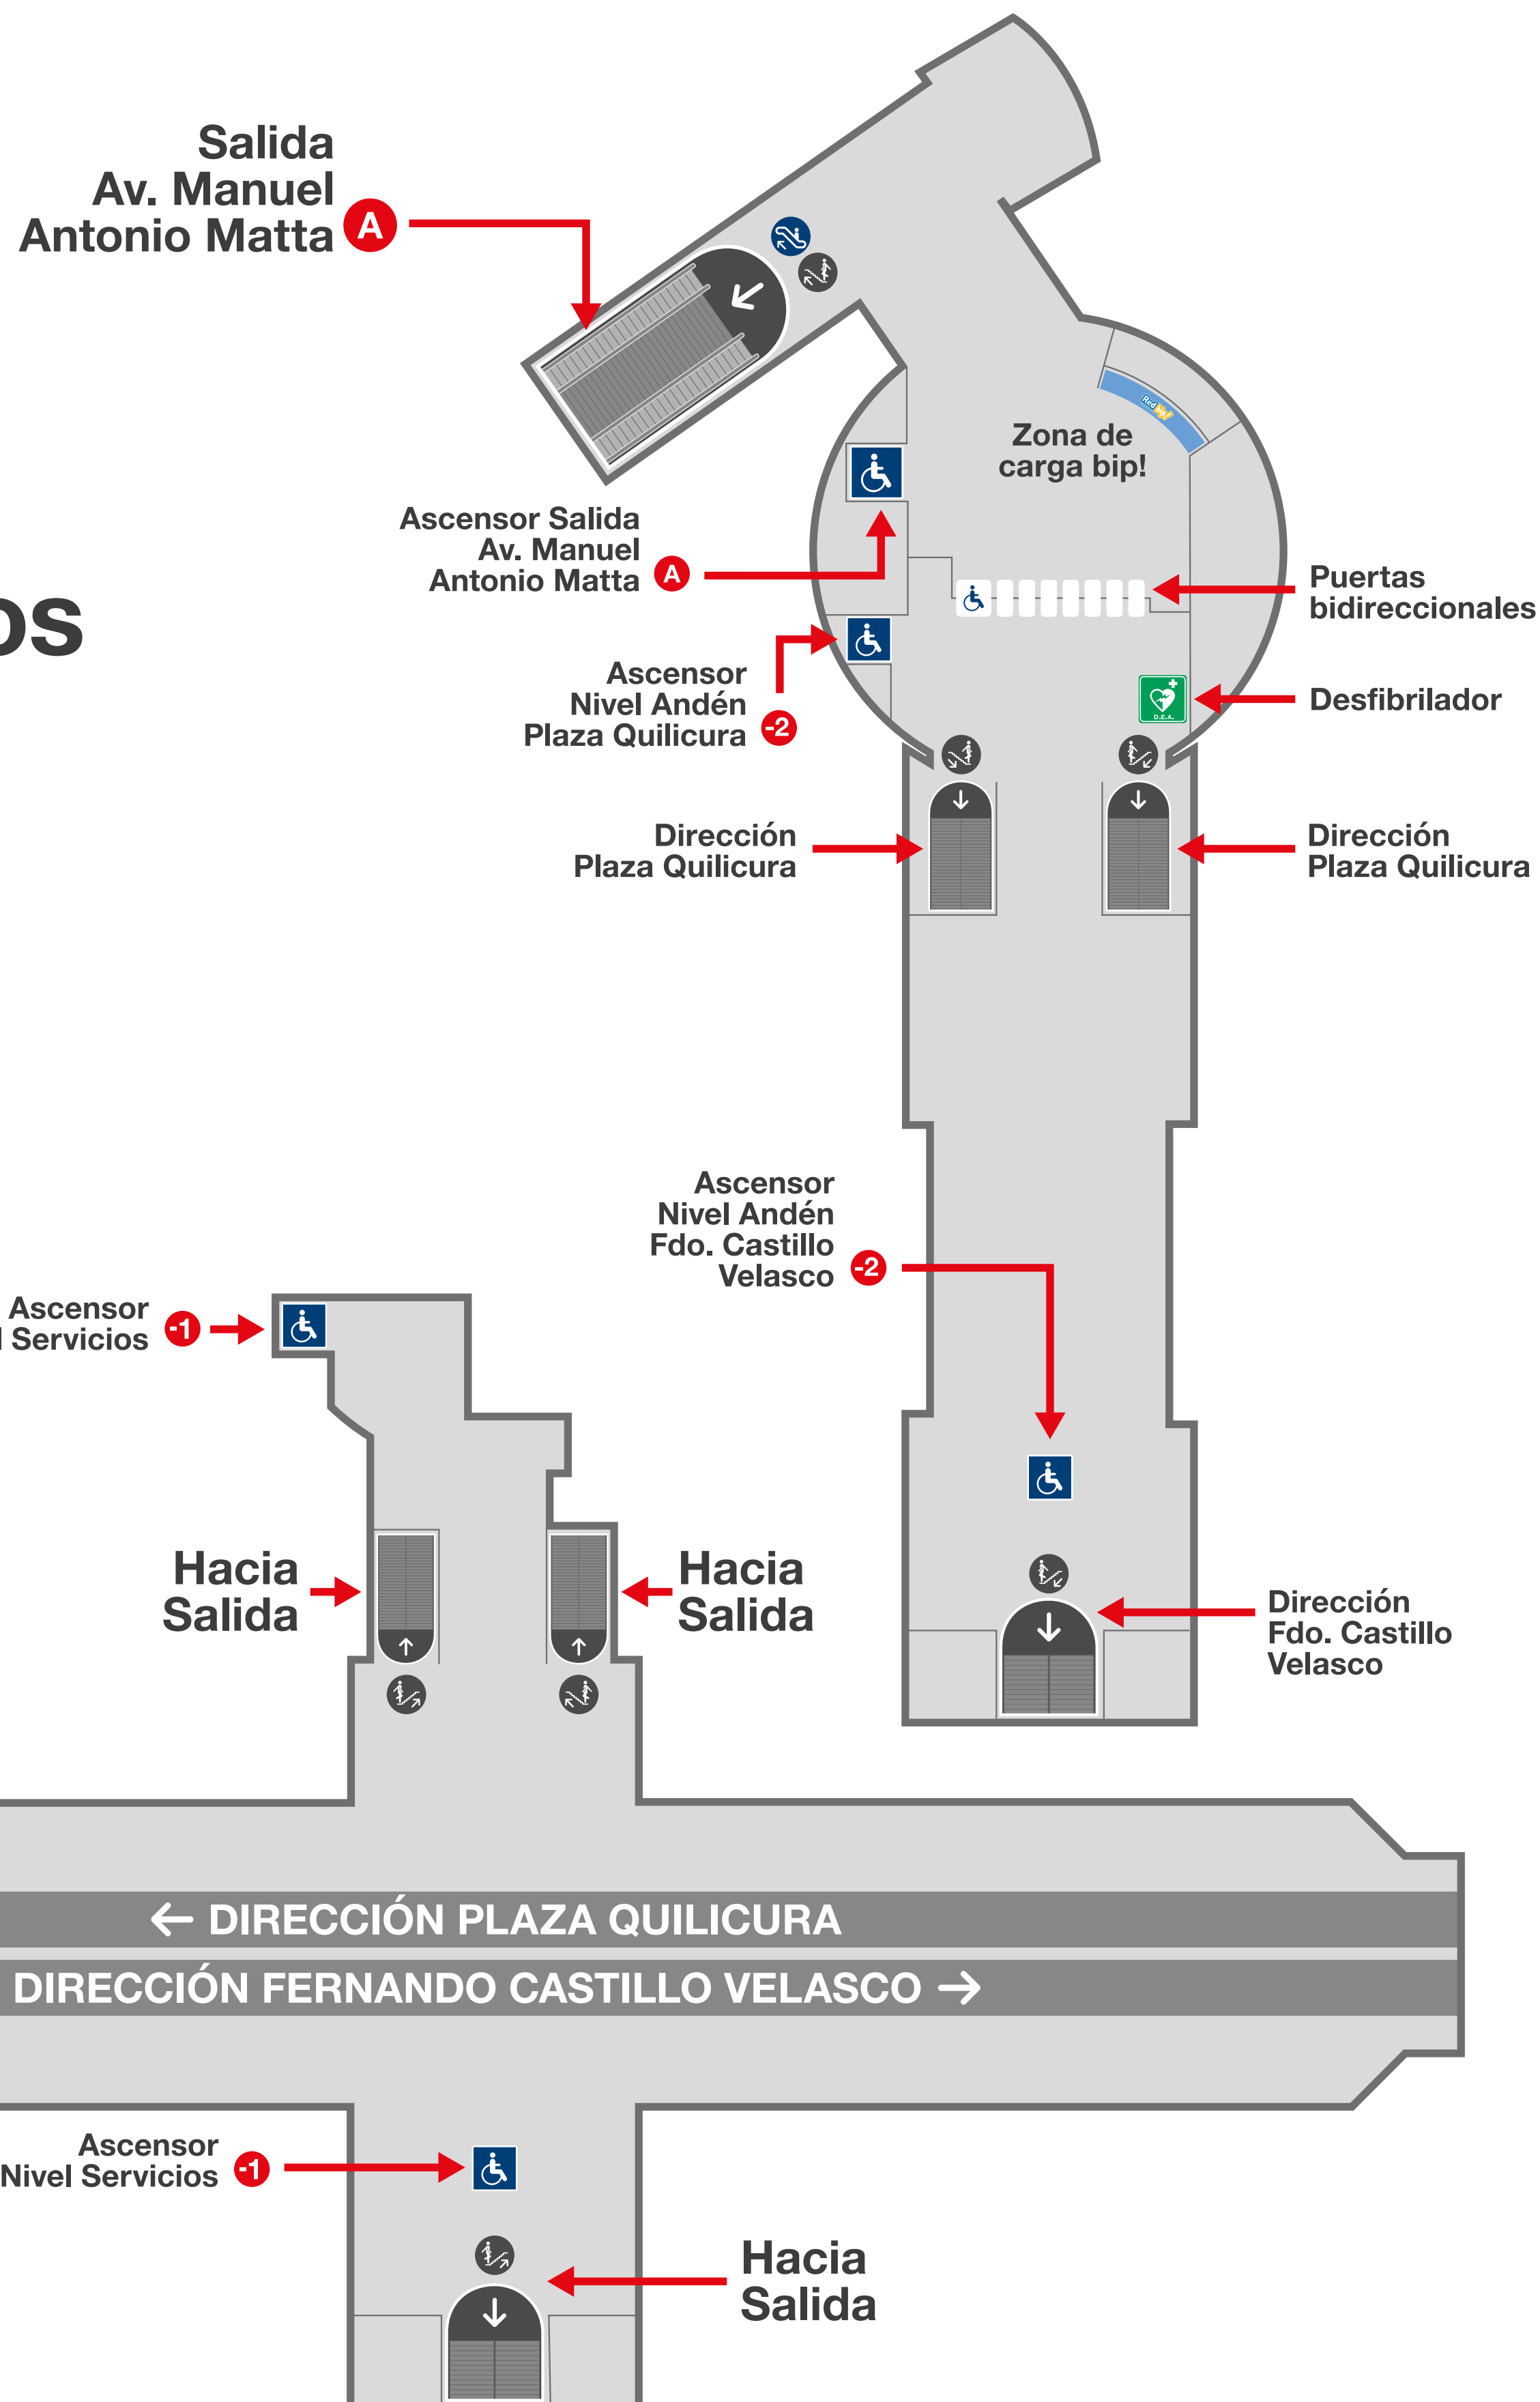

Diseño de la estación • Station Layout

Ferrocarril

Calle Nivel 1

Servicios Nivel -1

Andén Nivel -2

Simbología • Key to symbol

-  Ascensor preferencial
Elevator
-  Escalera fija
Stair
-  Escalera mecánica
Mechanical stair
-  Puertas bidireccionales
Bidirectional fare gate
-  Puertas bidireccionales para personas con movilidad reducida
Bidirectional fare gates for reduced mobility users
-  Zona de carga bip!
Smart Card Reload Center
-  Desfibrilador Externo Automático (D.E.A.)
Defibrillator (AED)

Ubica en el plano de entorno donde conduce cada salida.
Find where each exit leads on the local area map.