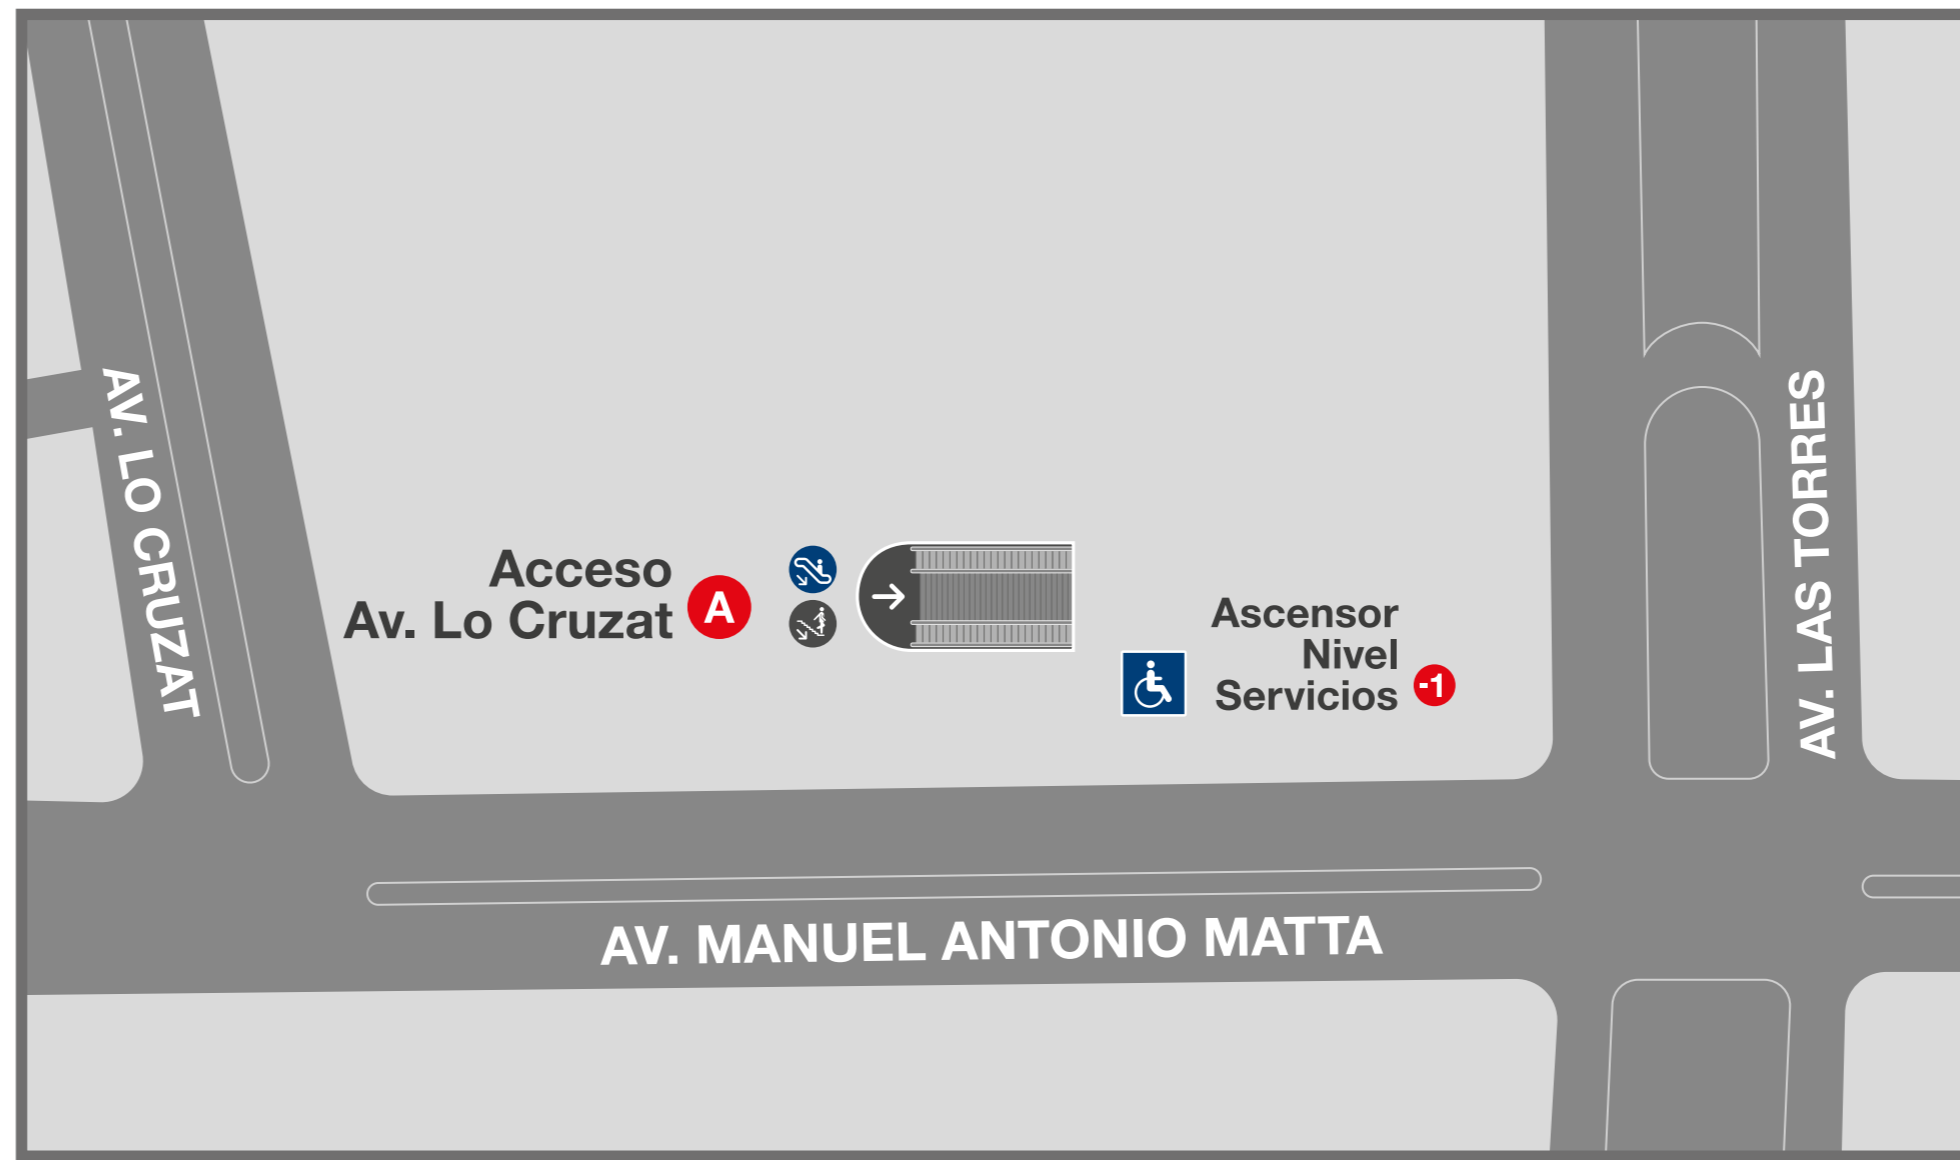

Diseño de la estación • Station Layout

Lo Cruzat

Calle Nivel 1

Servicios Nivel -1

Andén Nivel -2

Simbología • Key to symbol

-  Ascensor preferencial
Elevator
-  Escalera fija
Stair
-  Escalera mecánica
Mechanical stair
-  Puertas bidireccionales
Bidirectional fare gate
-  Puertas bidireccionales para personas con movilidad reducida
Bidirectional fare gates for reduced mobility users
-  Zona de carga bip!
Smart Card Reload Center
-  Desfibrilador Externo Automático (D.E.A.)
Defibrillator (AED)

Ubica en el plano de entorno donde conduce cada salida.
Find where each exit leads on the local area map.