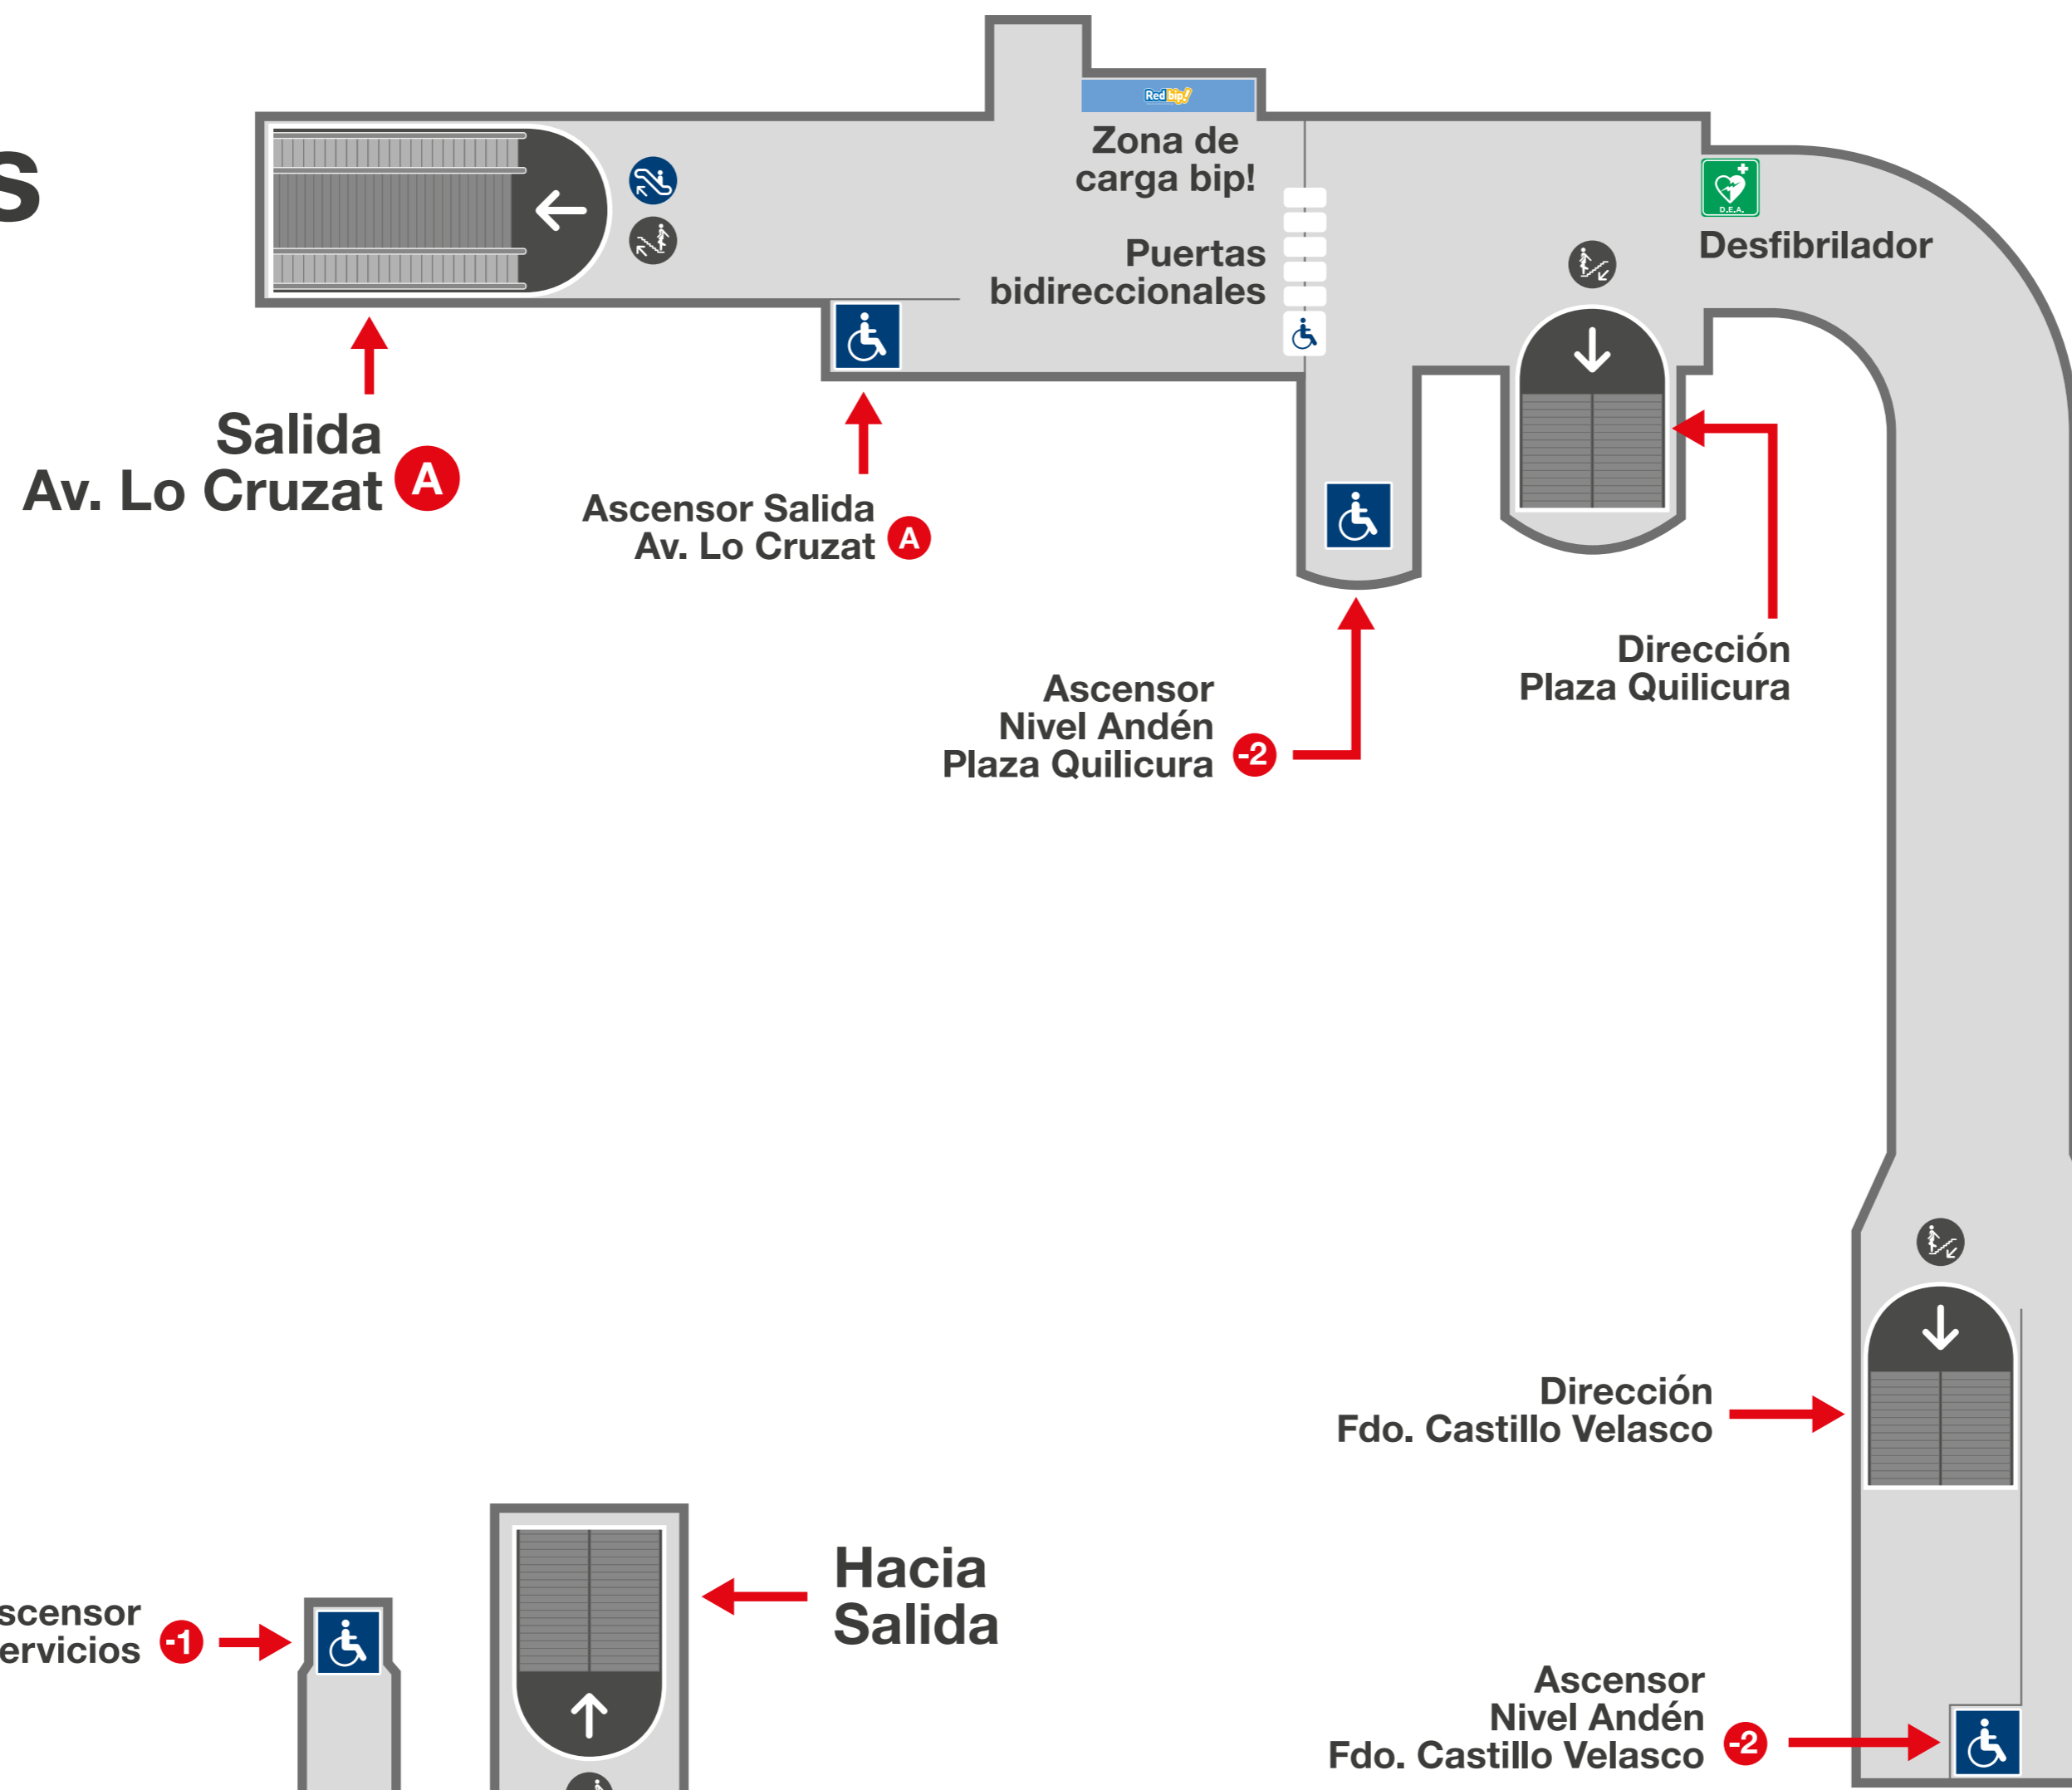

Diseño de la estación • Station Layout

Lo Cruzat

Calle Nivel 1

Servicios Nivel -1

Andén Nivel -2

Simbología • Key to symbol

-  Ascensor preferencial
Elevator
-  Escalera fija
Stair
-  Escalera mecánica
Mechanical stair
-  Puertas bidireccionales
Bidirectional fare gate
-  Puertas bidireccionales para personas con movilidad reducida
Bidirectional fare gates for reduced mobility users
-  Zona de carga bip!
Smart Card Reload Center
-  Desfibrilador Externo Automático (D.E.A.)
Defibrillator (AED)

Ubica en el plano de entorno donde conduce cada salida.
Find where each exit leads on the local area map.