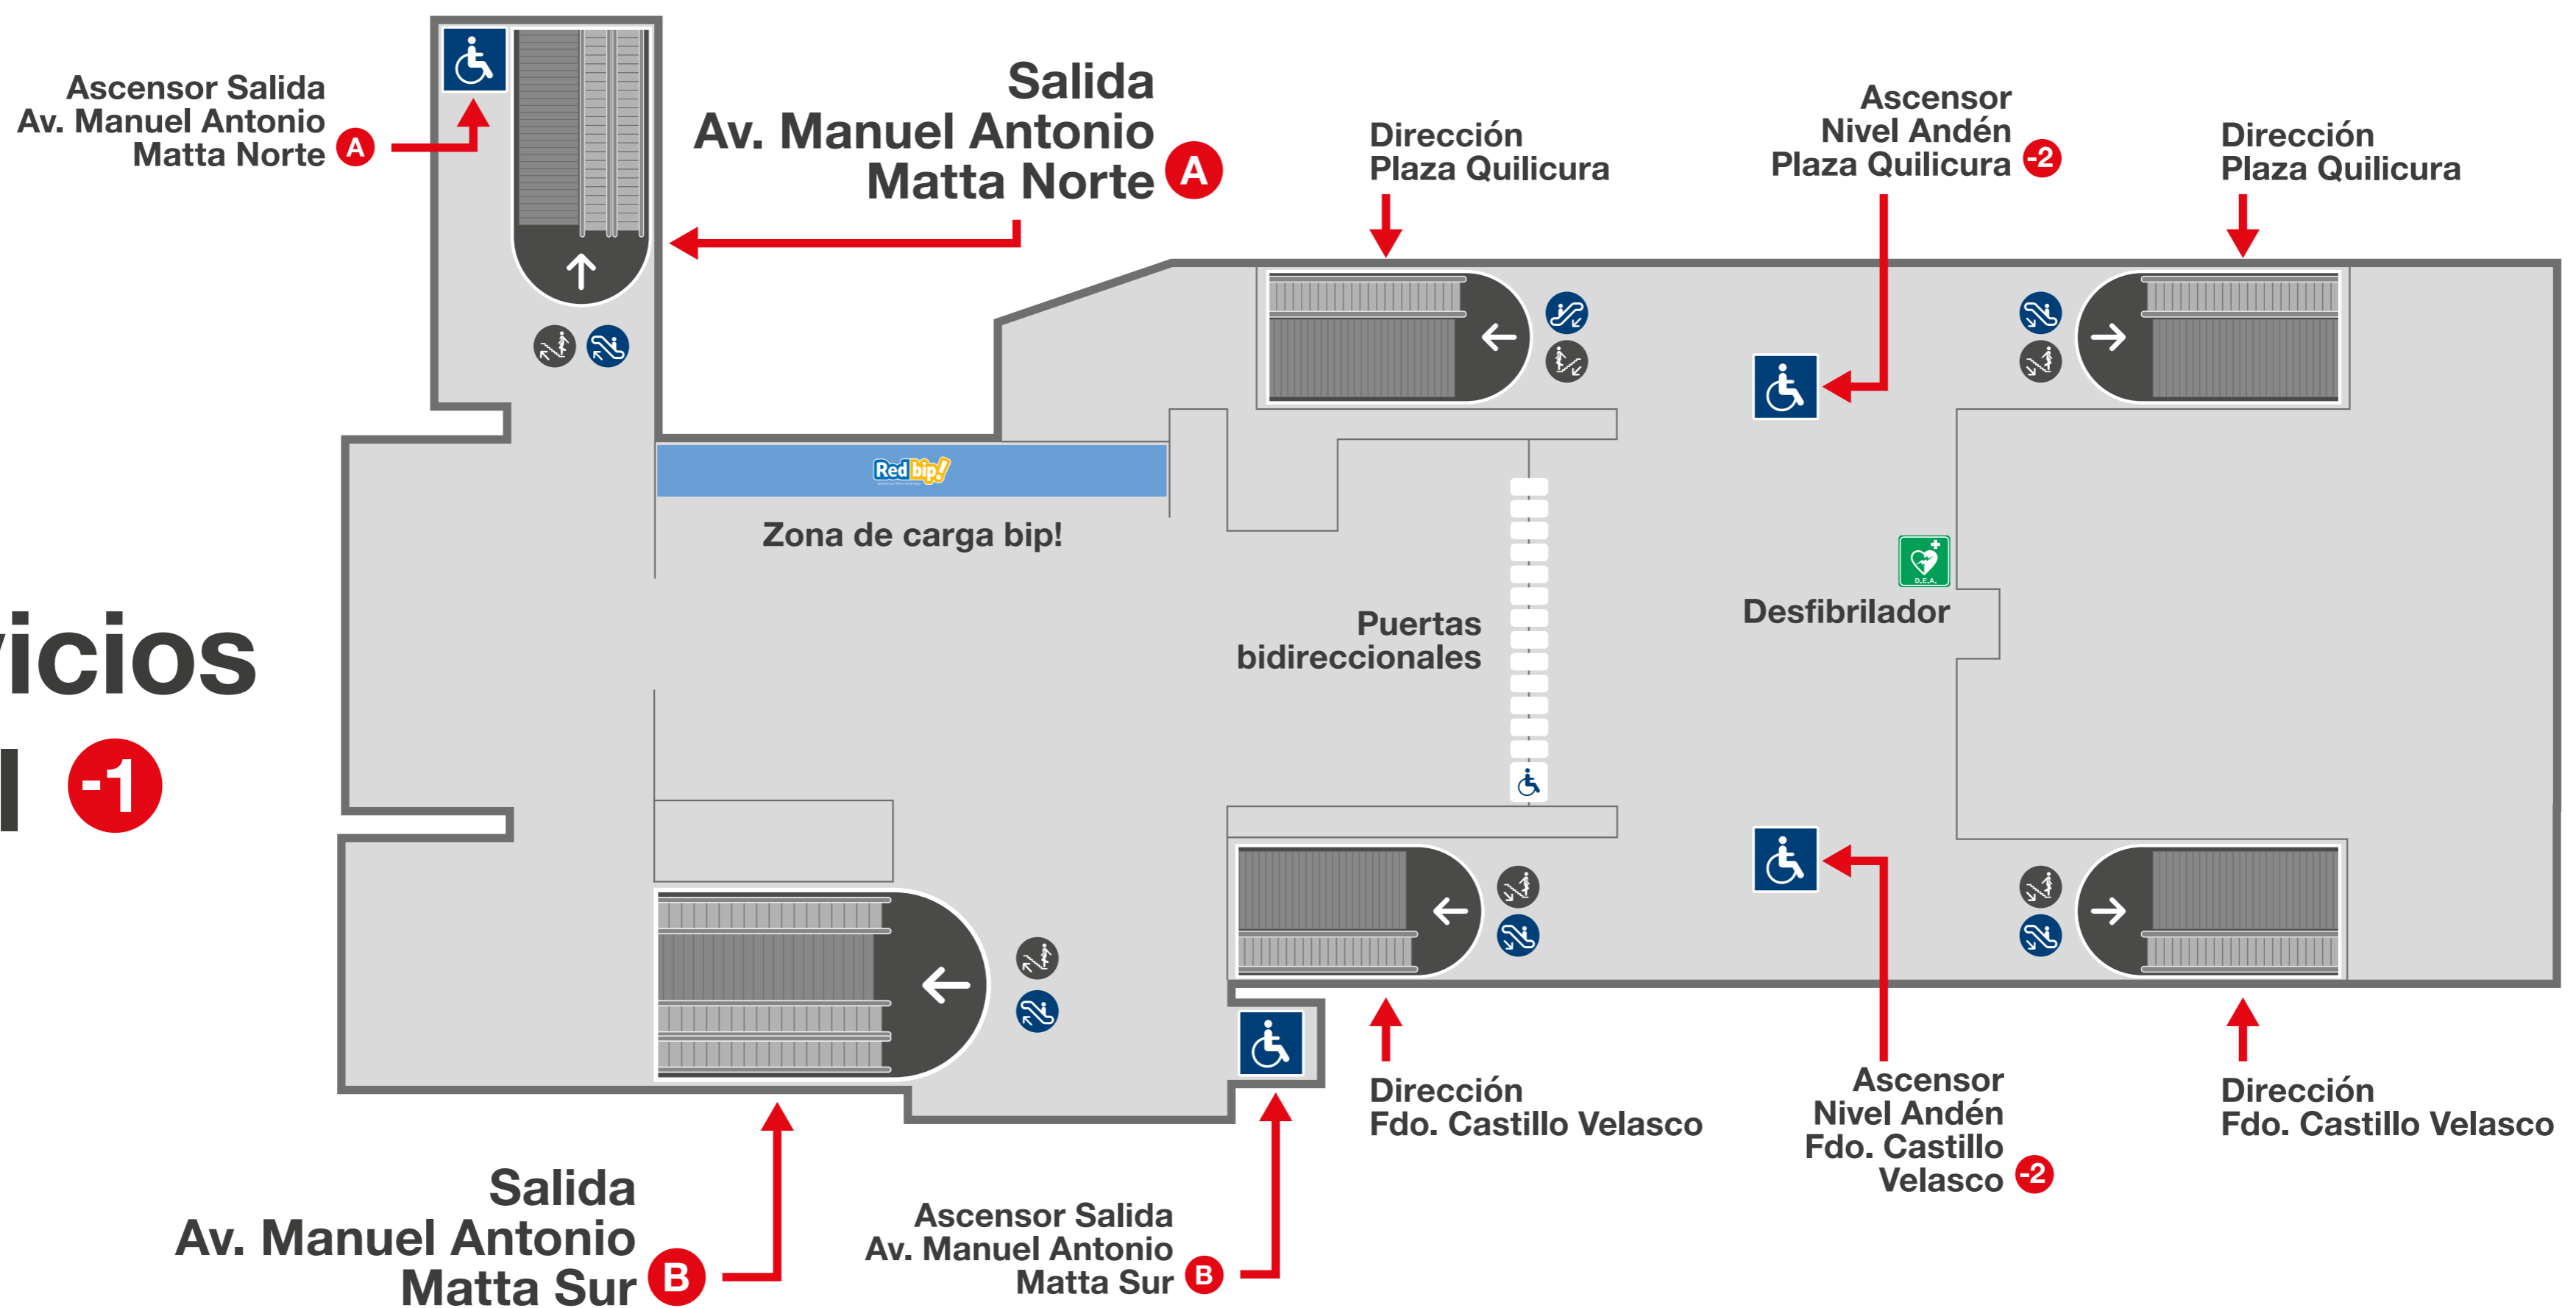

Servicios Nivel -1