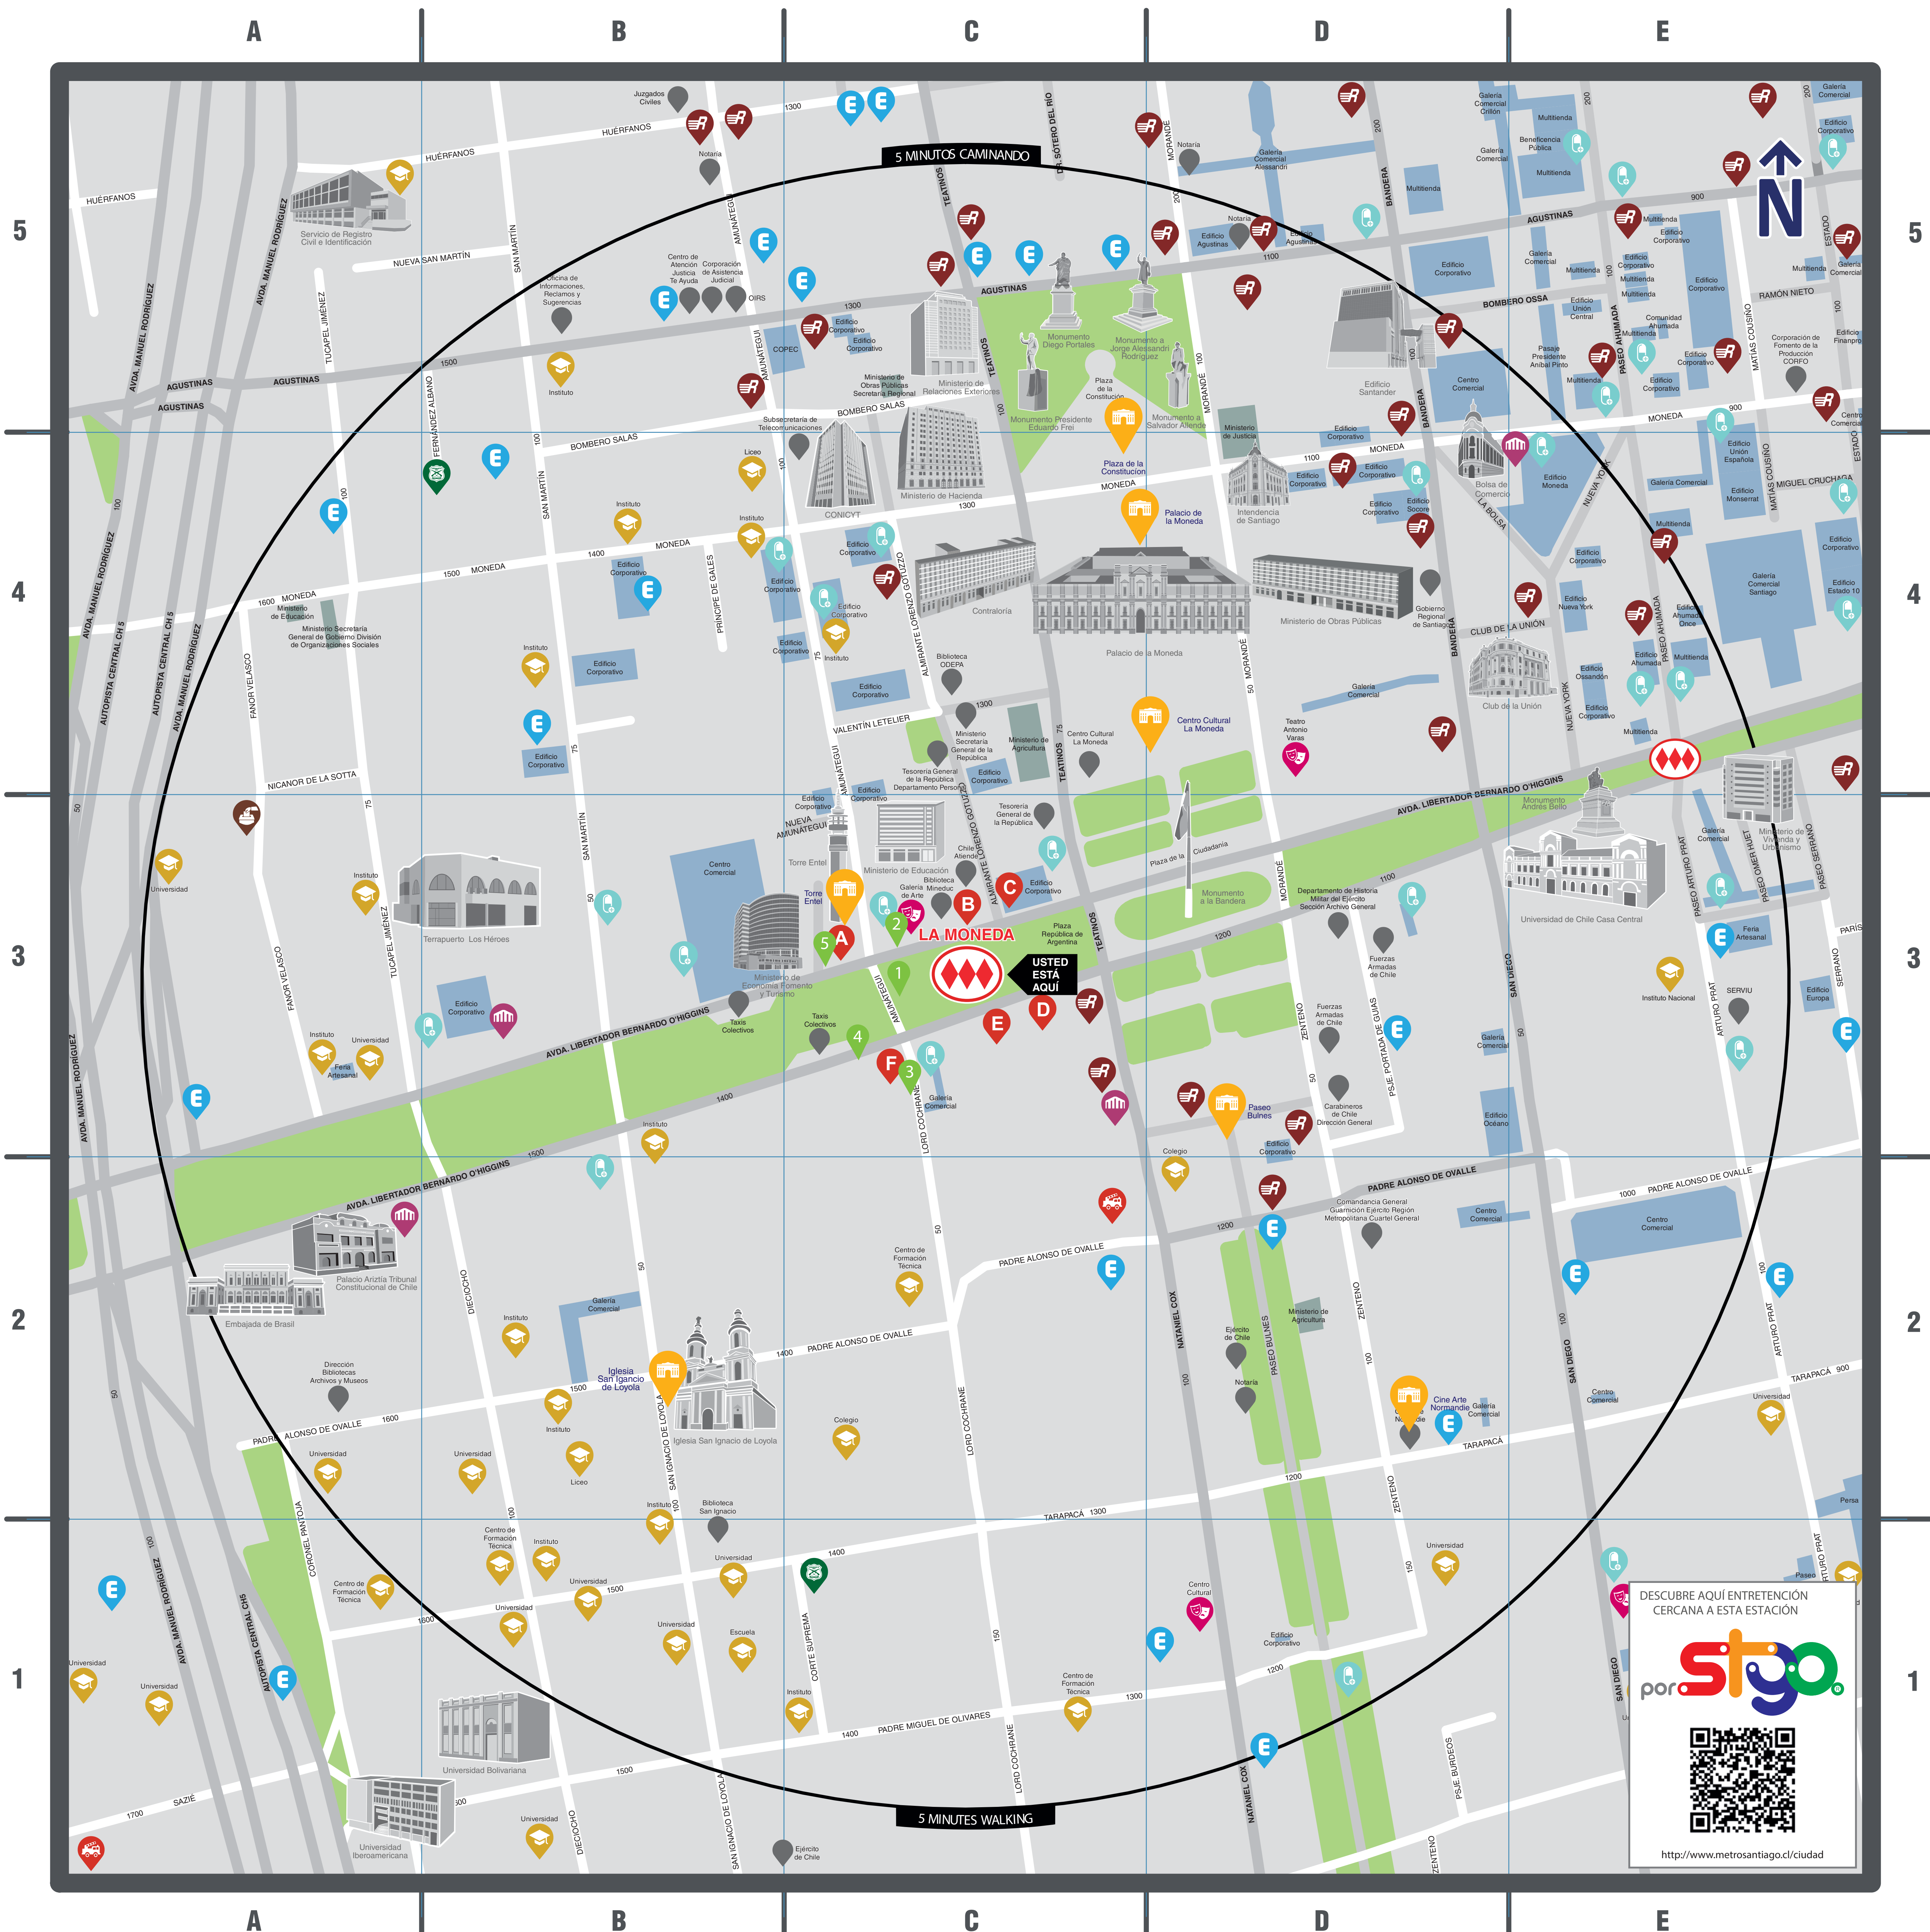

InfoMetro

ESTACIÓN LA MONEDA LA MONEDA STATION

1

ÁREAS VERDES

CÍVICOS

COMERCIO

CULTURA

EDUCACIÓN

EMERGENCIA

EMERGENCY
Bomberos A1 C2
Carabineros B4 C1

FINANZAS

RELIGIÓN

RELIGION
Templo A2 B3 C3 D4

SALUD

HEALTH
Farmacia B2 B3 C3 D1 D3 D4 D5 E3 E4 E5

SERVICIOS

SERVICES
Notaría B5 D2 D5

TRANSPORTE

CONTACTO: CONTACT INFORMATION:

@metrodesantiago

Metro de Santiago - Chile

www.metro.cl

Emergencia 1411

SERVICIOS DE LA ESTACIÓN: STATION SERVICES:

- Oficina de Atención a Clientes
  Customer Service Office
- Cajero automático
  Automatic Teller Machine (ATM)
- Teléfono
  Telephone

SIMBOLOGÍA: SYMBOLS:

- Estación de Metro
  Metro Station
- Accesos Estación
  Metro Station Access Points
- Estacionamientos
  Parking Lots
- Bomberos
  Firefighters
- Carabineros
  Police
- Cajero Automático
  Automatic Teller Machine (ATM)
- Servicio Electoral
  Electoral Service
- Templo
  Temple
- Cultura
  Culture
- Educación
  Education
- Farmacia
  Pharmacy
- Punto en Plano
  Spot on Map
- Comercio
  Shopping
- Áreas Verdes
  Green Spaces
- Paseo
  Promenade
- Parada de Bus
  Bus Stop
- Patrimonios e Hitos Turísticos
  Patrimony and Tourist Landmarks

DESCUBRE AQUÍ ENTRETENCIÓN CERCANA A ESTA ESTACIÓN

<http://www.metrodesantiago.cl/ciudad>