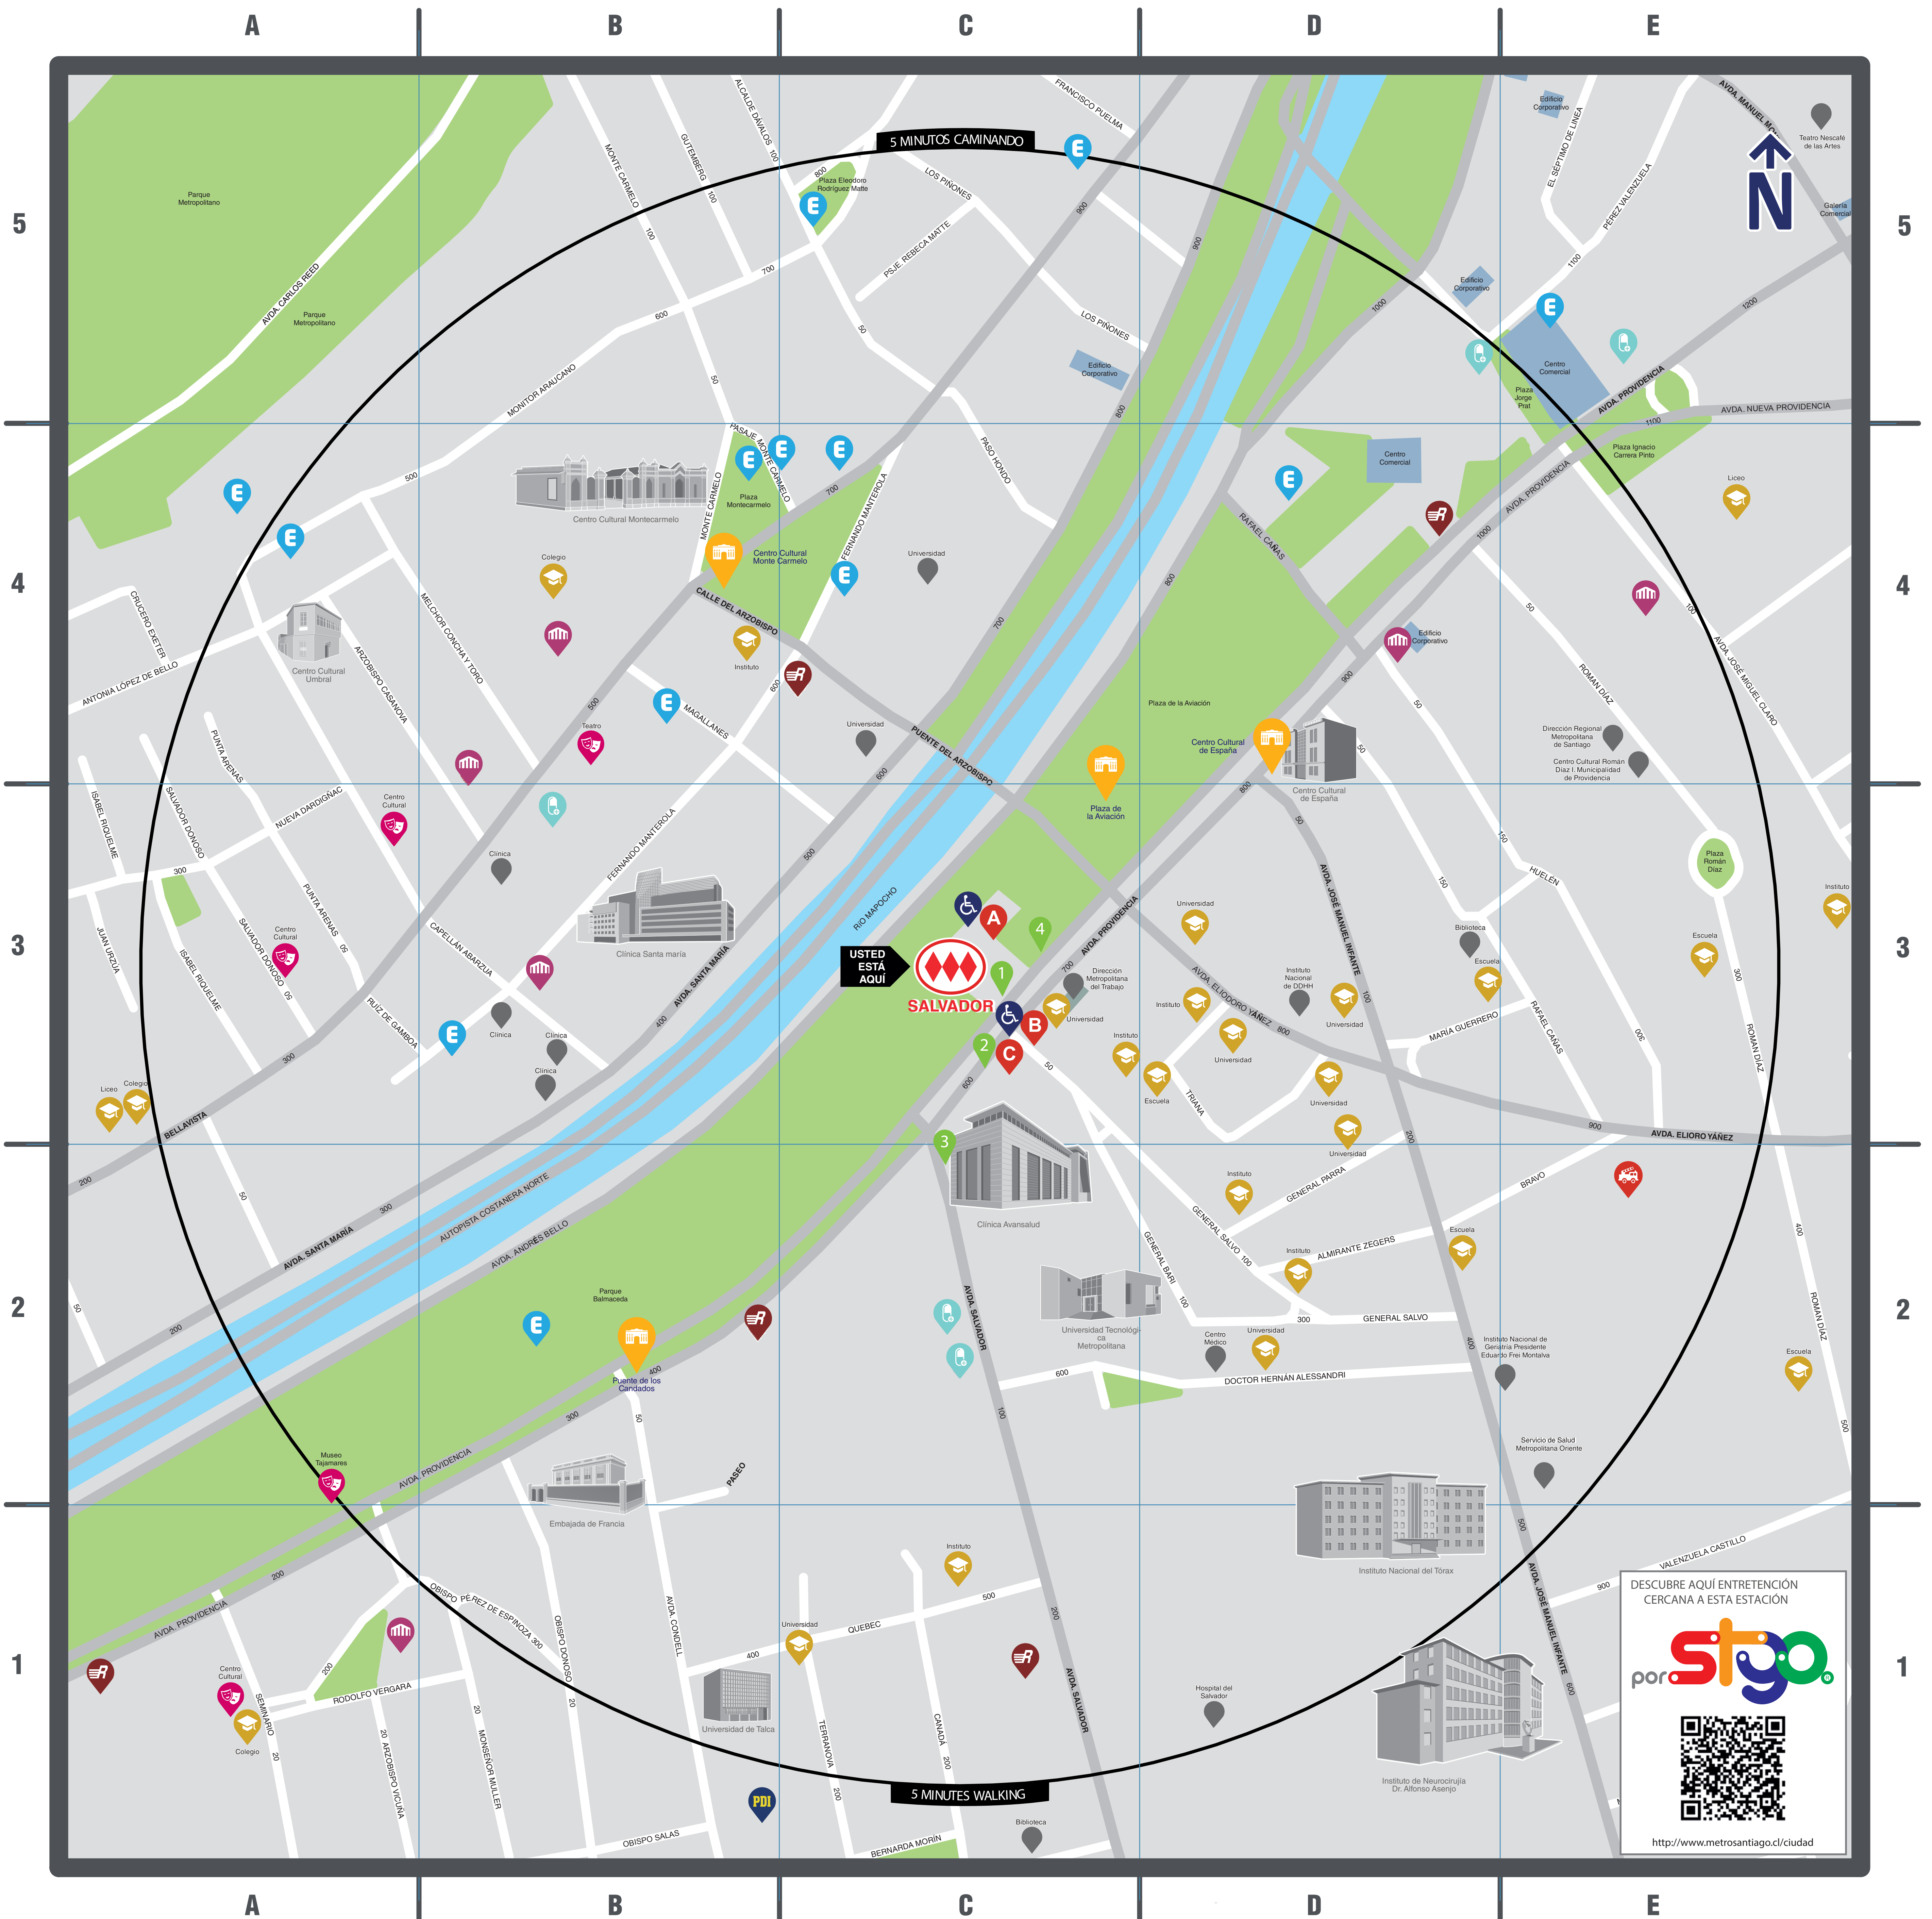

InfoMetro

ESTACIÓN SALVADOR SALVADOR STATION

1

ÁREAS VERDES

CÍVICOS

COMERCIO

CULTURA

EDUCACIÓN

EMERGENCIA

FINANZAS

FINANCE
Cajero Automático A1 B2 C1 C3 C4 D4

RELIGIÓN

RELIGION
Templo A1 B3 B4 E4

SALUD

TRANSPORTE

CONTACTO: CONTACT INFORMATION:

@metrodesantiago

Metro de Santiago - Chile

www.metro.cl

Emergencia 1411

SERVICIOS DE LA ESTACIÓN: STATION SERVICES:

- Cajero automático
  Automatic Teller Machine (ATM)
- Teléfono
  Telephone

SIMBOLOGÍA: SYMBOLS:

- Estación de Metro
  Metro Station
- Accesos Estación
  Metro Station Access Points
- Estacionamientos
  Parking Lots
- Bomberos
  Firefighters
- Investigaciones
  Bureau of Investigations
- Cajero Automático
  Automatic Teller Machine (ATM)
- Cultura
  Culture
- Templo
  Temple
- Educación
  Education
- Farmacia
  Pharmacy
- Punto en Plano
  Spot on Map
- Comercio
  Shopping
- Área Verde
  Green Spaces
- Parada de Bus
  Bus Stop
- Patrimonios e Hitos
  Turísticos
  Patrimony and Tourist Landmarks

DESCUBRE AQUÍ ENTRETENCIÓN CERCA A ESTA ESTACIÓN

<http://www.metro.santiago.cl/ciudad>