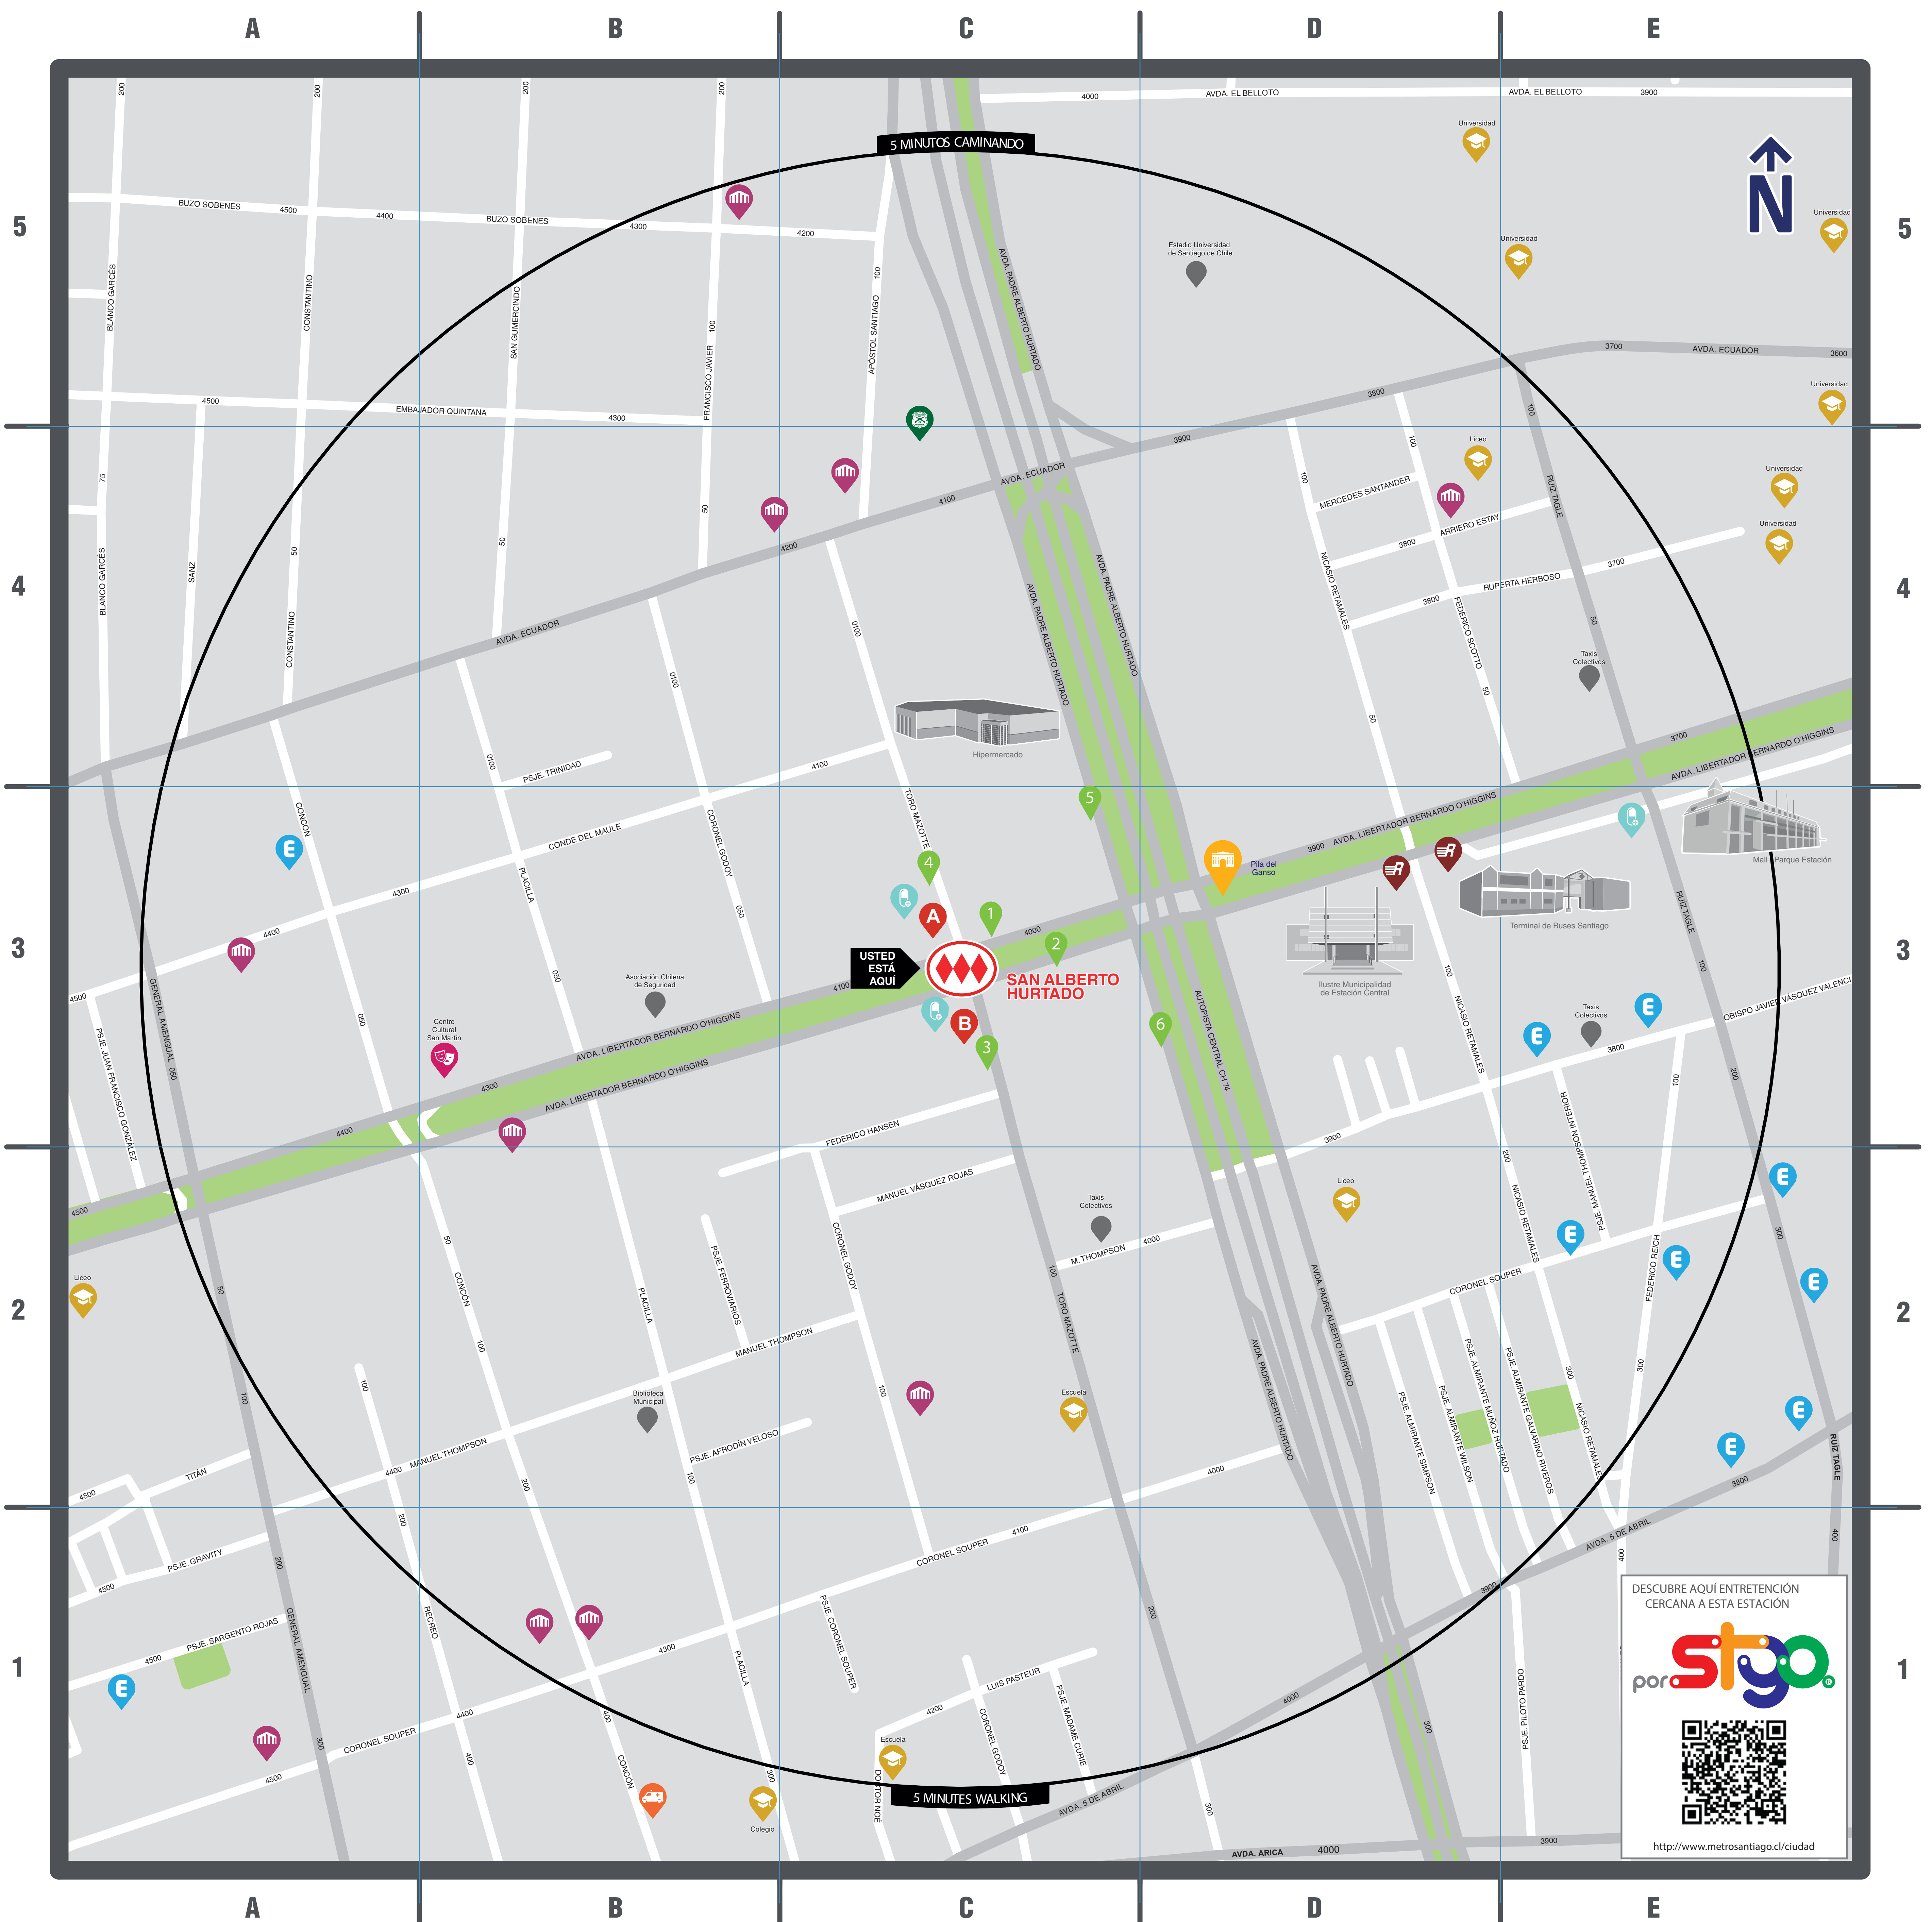

InfoMetro

ESTACIÓN SAN ALBERTO HURTADO

SAN ALBERTO HURTADO STATION

1

CÍVICOS
CIVIC BUILDINGS
Dirección de Tránsito y Transporte Público Ilustre Municipalidad de Estación Central A4
Ilustre Municipalidad de Estación Central D3

FINANZAS
FINANCE
Cajero automático D3

RELIGIÓN
RELIGION
Templo A1 A3 B1 B2 B5 C2

SALUD
HEALTH
Farmacia C3
Asociación Chilena de Seguridad B3

CONTACTO:
CONTACT INFORMATION:

@metrosantiago

Metro de Santiago - Chile

www.metro.cl

Emergencia 1411

SERVICIOS DE LA ESTACIÓN:
STATION SERVICES:

Cajero automático
Automatic Teller Machine (ATM)

Teléfono
Telephone

SIMBOLOGÍA:
SYMBOLS:

Estación de Metro
Metro Station

Accesos Estación
Metro Station Access Points

Estacionamientos
Parking Lots

Carabineros
Police

Ambulancia
Ambulance

Cajero Automático
Automatic Teller Machine (ATM)

Cultura
Culture

Templo
Temple

Educación
Education

Farmacia
Pharmacy

Punto en Plano
Spot on Map

Áreas Verde
Green Spaces

Parada de Bus
Bus Stop

Patrimonios e Hitos
Turísticos
Patrimony and Tourist
Landmarks

DESCUBRE AQUÍ ENTRENAMIENTO CERCANA A ESTA ESTACIÓN

<http://www.metrosantiago.cl/ciudad>