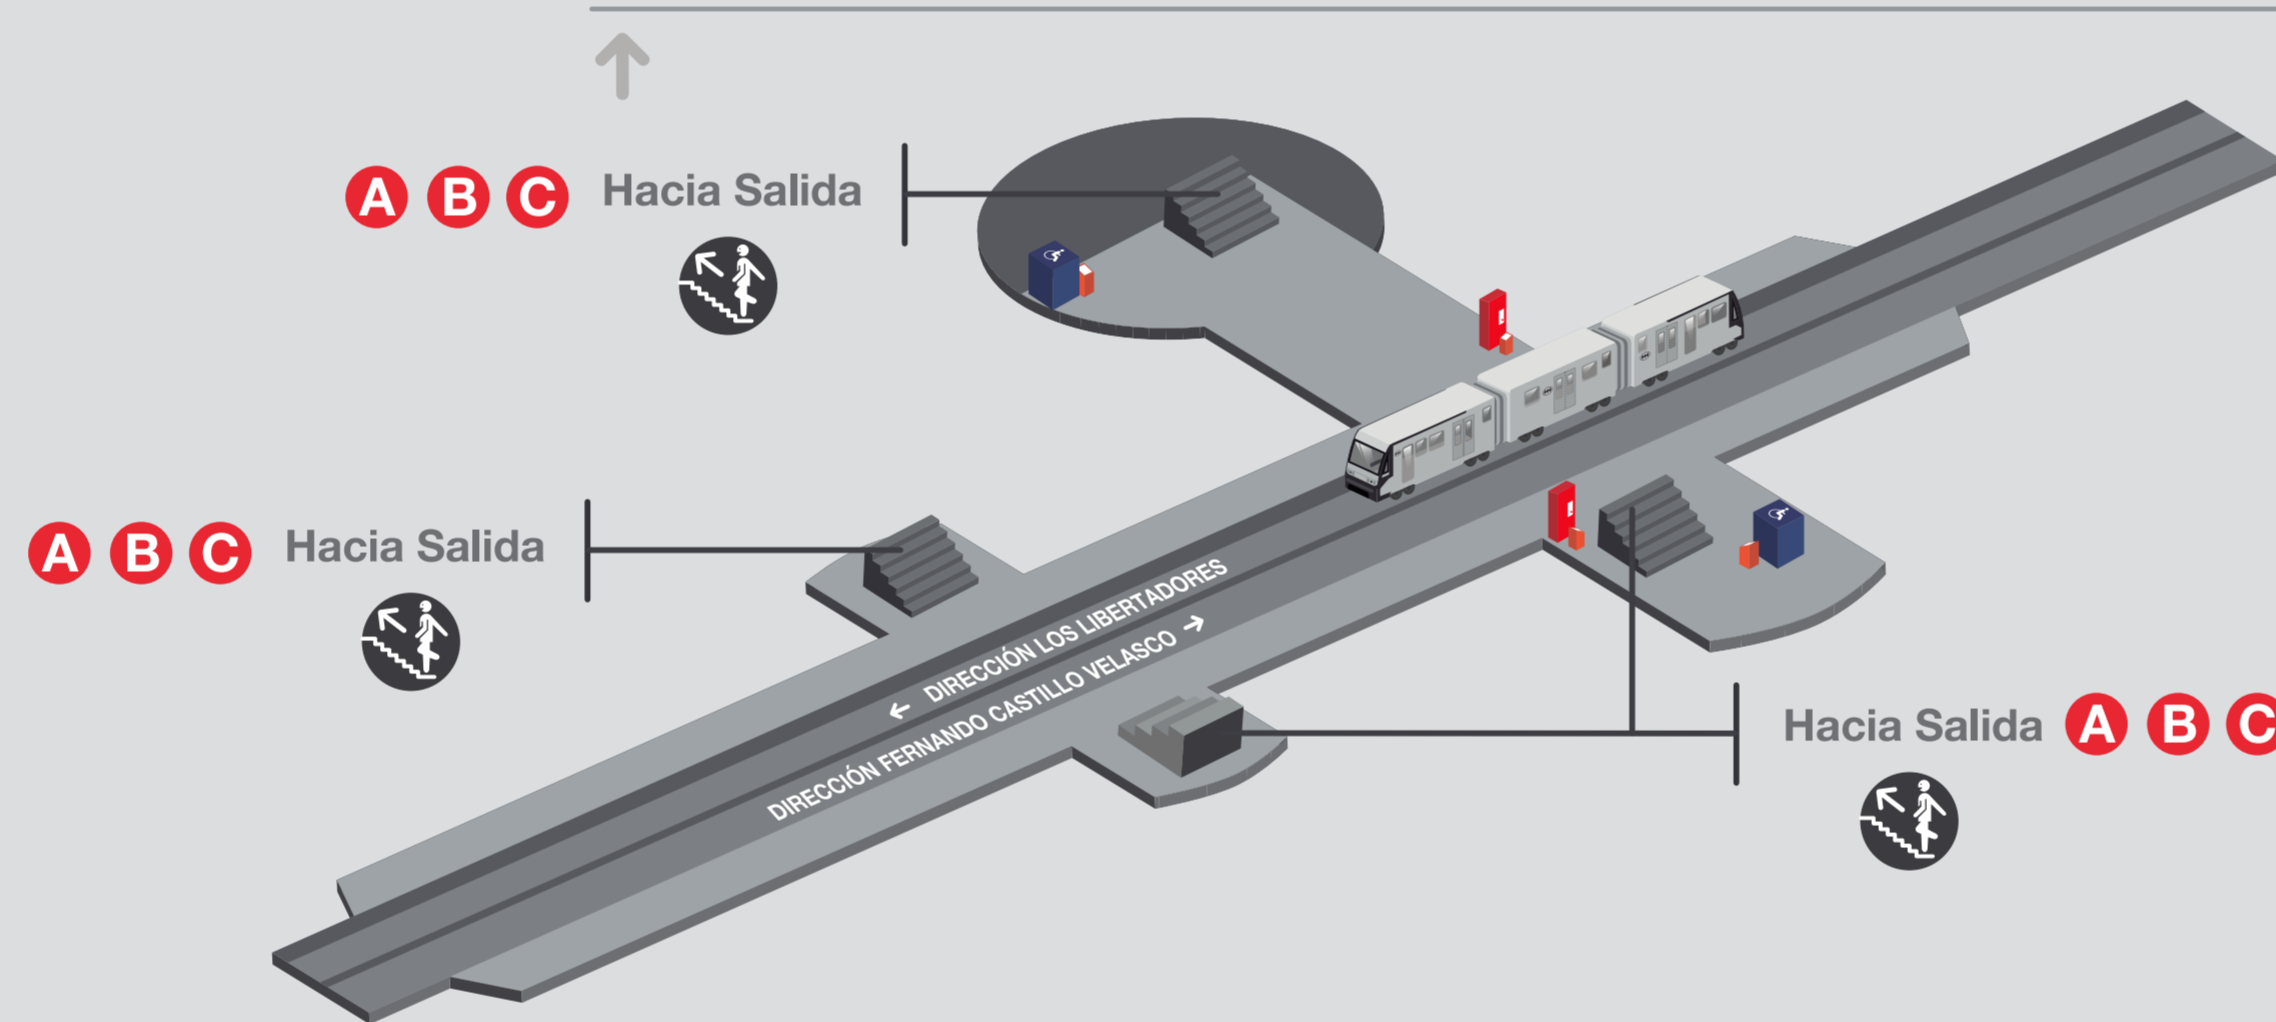

Esquema de estación • Station Schematic

Plaza Egaña

Nivel Calle 1

Nivel Servicios -1

Nivel Intermedio L3 / L4 -2

Nivel Andén L4 / -3

Nivel Intermedio -4

Nivel Andén L3 / -5

Simbología • Symbols

- Ascensor preferencial
- Biciclero
- BiblioMetro
- Locales comerciales
- Puntos de carga bici!
- Puerta lateral para personas con movilidad reducida
- Intercomunicador de emergencia
- Nicho de emergencia
- InfoMetro
- Oficina Atención al Cliente
- Desfibrilador Externo Automático (D.E.A.)

Ubica en el plano de entorno donde conduce cada salida.
Find where each exit leads on the local area map.

Seguridad y Emergencia • Safety, Security and Emergency

Más Información
For more information

¿Necesitas ayuda?