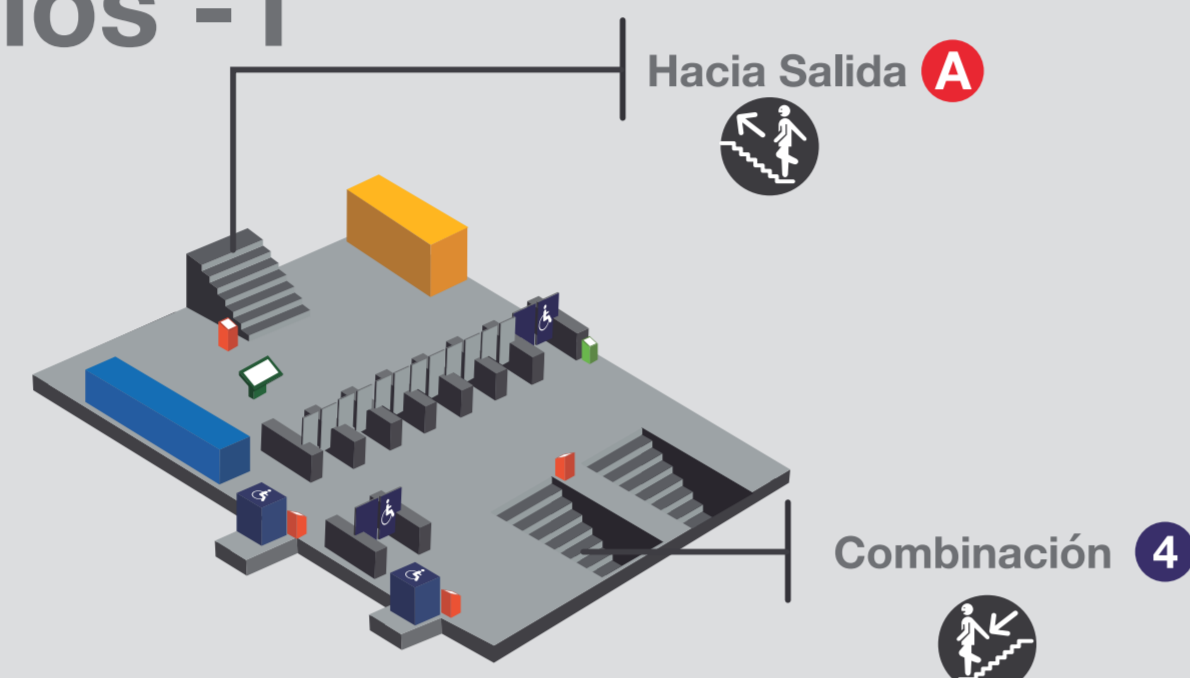

Esquema de estación • Station Schematic

Plaza Egaña

Nivel Calle 1

Nivel Servicios -1

Nivel Intermedio L3 / L4 -2

Nivel Andén L4 / -3

Nivel Intermedio -4

Nivel Andén L3 / -5

Simbología • Symbols

- Ascensor preferencial
- Biciclero
- BiblioMetro
- Locales comerciales
- Puntos de carga bici!
- Puerta lateral para personas con movilidad reducida
- Intercomunicador de emergencia
- Nicho de emergencia
- InfoMetro
- Oficina Atención al Cliente
- Desfibrilador Externo Automático (D.E.A.)

Ubica en el plano de entorno donde conduce cada salida.
Find where each exit leads on the local area map.

Seguridad y Emergencia • Safety, Security and Emergency

Más Información
For more information

¿Necesitas ayuda?