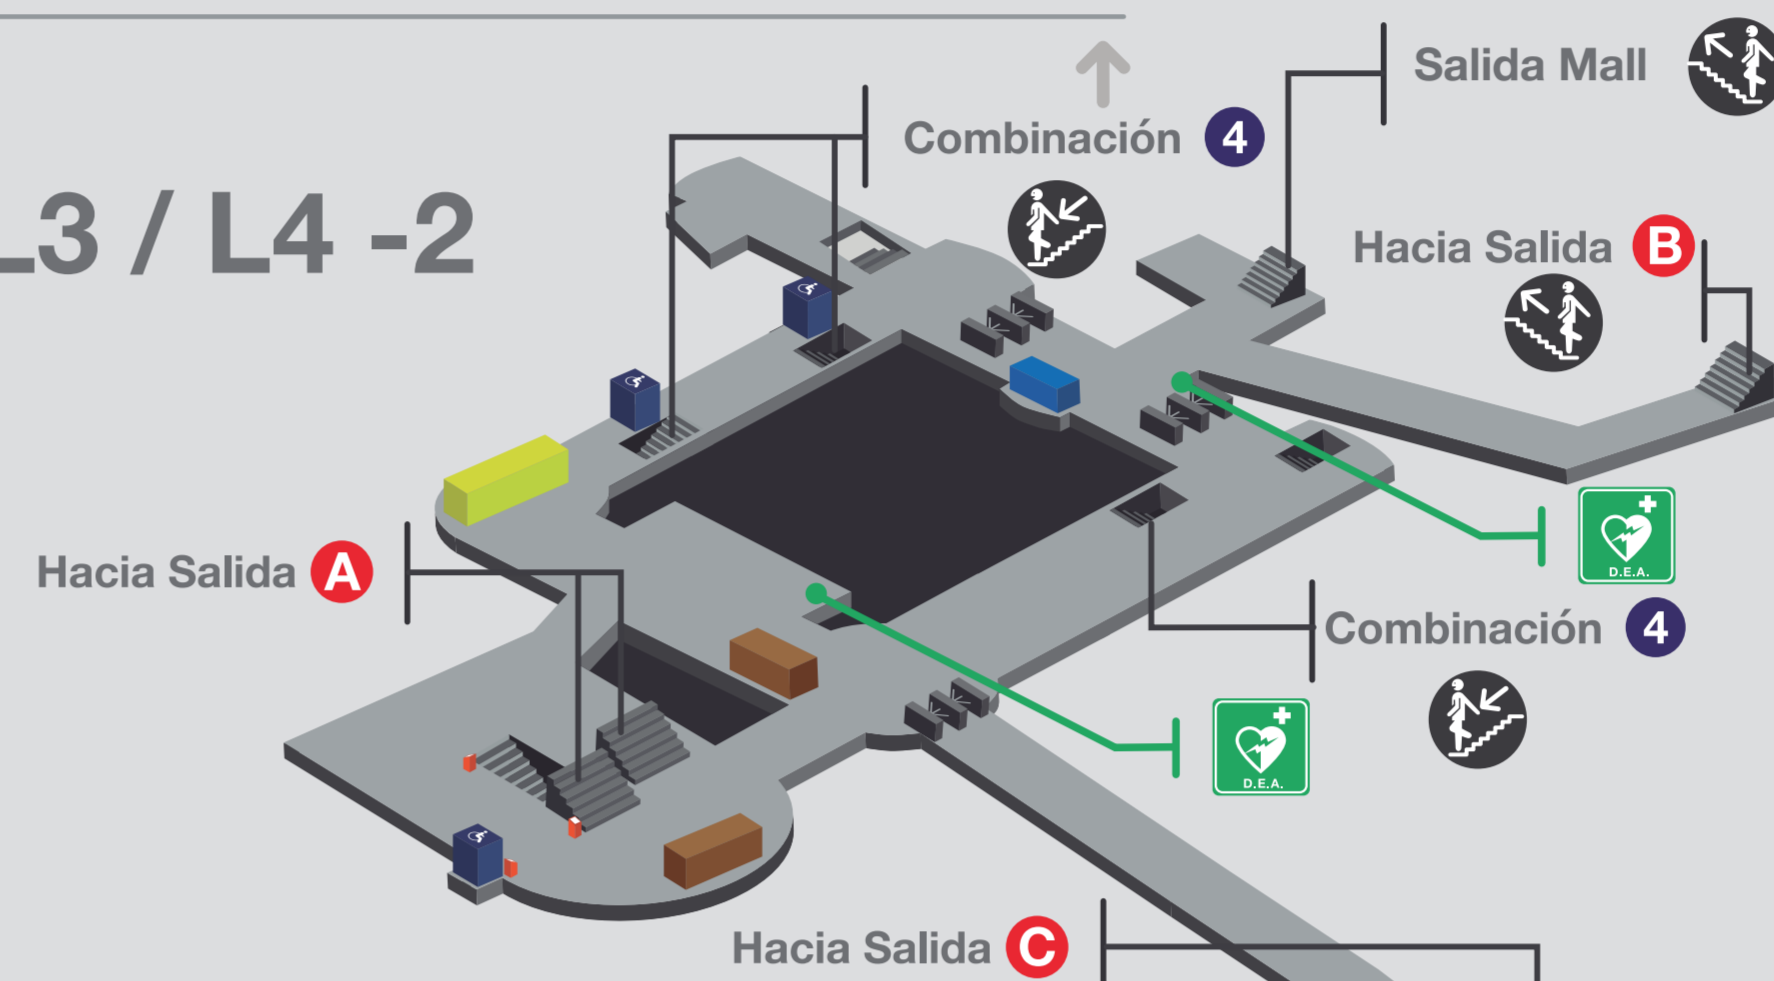

Esquema de estación • Station Schematic

Plaza Egaña

Nivel Calle 1

Nivel Servicios -1

Nivel Intermedio L3 / L4 -2

Nivel Andén L4 / -3

Nivel Intermedio -4

Nivel Andén L3 / -5

Simbología • Symbols

- Ascensor preferencial
- Biciclero
- BiblioMetro
- Locales comerciales
- Puntos de carga bici!
- Puerta lateral para personas con movilidad reducida
- Intercomunicador de emergencia
- Nicho de emergencia
- InfoMetro
- Oficina Atención al Cliente
- Desfibrilador Externo Automático (D.E.A.)

Ubica en el plano de entorno donde conduce cada salida.
Find where each exit leads on the local area map.

Seguridad y Emergencia • Safety, Security and Emergency

Más Información
For more information

¿Necesitas ayuda?