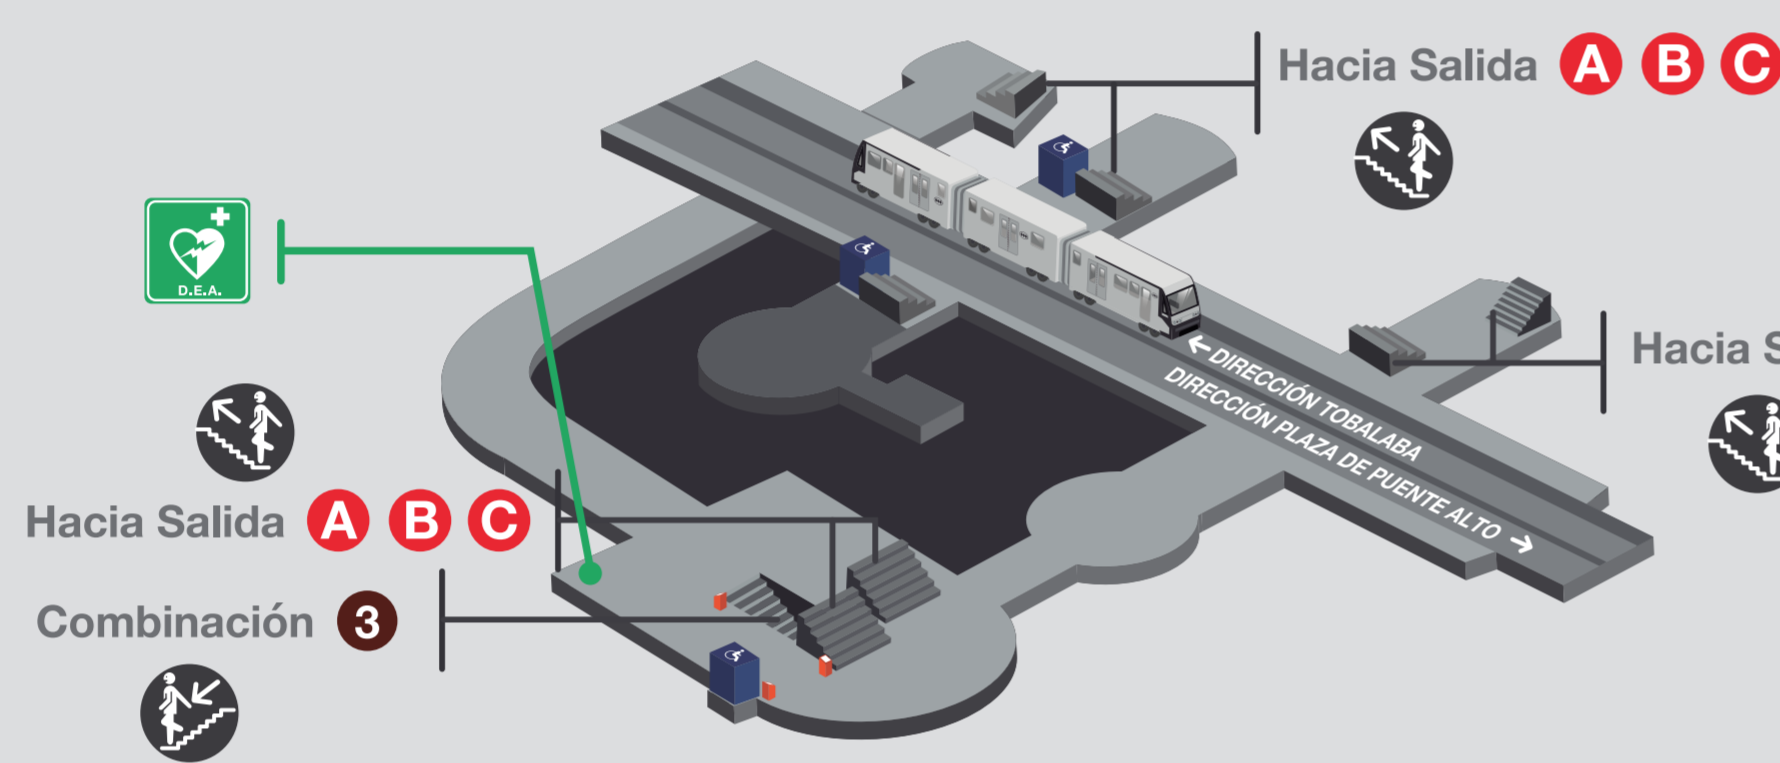

Esquema de estación • Station Schematic

Plaza Egaña

Nivel Calle 1

Nivel Servicios -1

Nivel Intermedio L3 / L4 -2

Nivel Andén L4 / -3

Nivel Intermedio -4

Nivel Andén L3 / -5

Simbología • Symbols

- Ascensor preferencial
- Biciclero
- BiblioMetro
- Locales comerciales
- Puntos de carga bici!
- Puerta lateral para personas con movilidad reducida
- Intercomunicador de emergencia
- Nicho de emergencia
- InfoMetro
- Oficina Atención al Cliente
- Desfibrilador Externo Automático (D.E.A.)

Ubica en el plano de entorno donde conduce cada salida.
Find where each exit leads on the local area map.

Seguridad y Emergencia • Safety, Security and Emergency

Más Información
For more information

¿Necesitas ayuda?