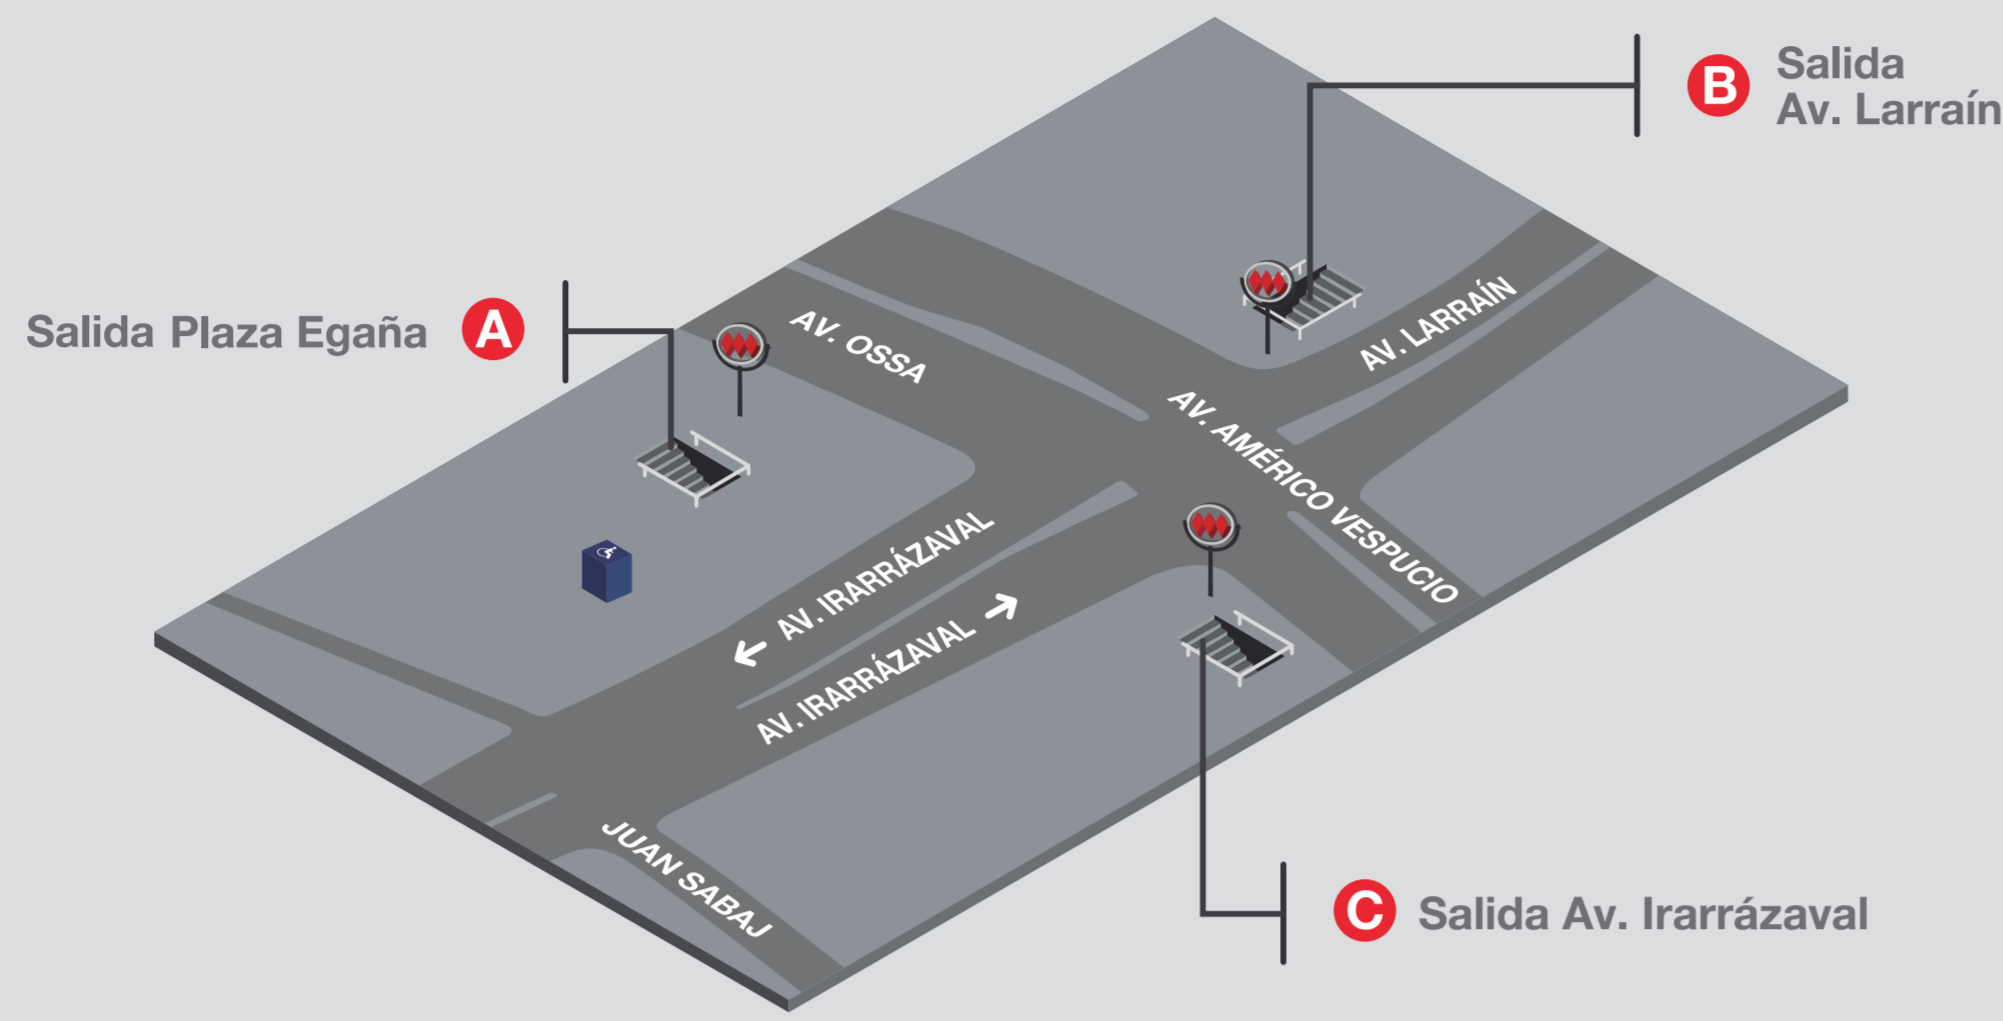

Esquema de estación • Station Schematic

Plaza Egaña

Nivel Calle 1

Nivel Servicios -1

Nivel Intermedio L3 / L4 -2

Nivel Andén L4 / -3

Nivel Intermedio -4

Nivel Andén L3 / -5

Simbología • Symbols

- Ascensor preferencial
- Biciclero
- BiblioMetro
- Locales comerciales
- Puntos de carga bici!
- Puerta lateral para personas con movilidad reducida
- Intercomunicador de emergencia
- Nicho de emergencia
- InfoMetro
- Oficina Atención al Cliente
- Desfibrilador Externo Automático (D.E.A.)

Ubica en el plano de entorno donde conduce cada salida.
Find where each exit leads on the local area map.

Seguridad y Emergencia • Safety, Security and Emergency

Más Información
For more information

¿Necesitas ayuda?