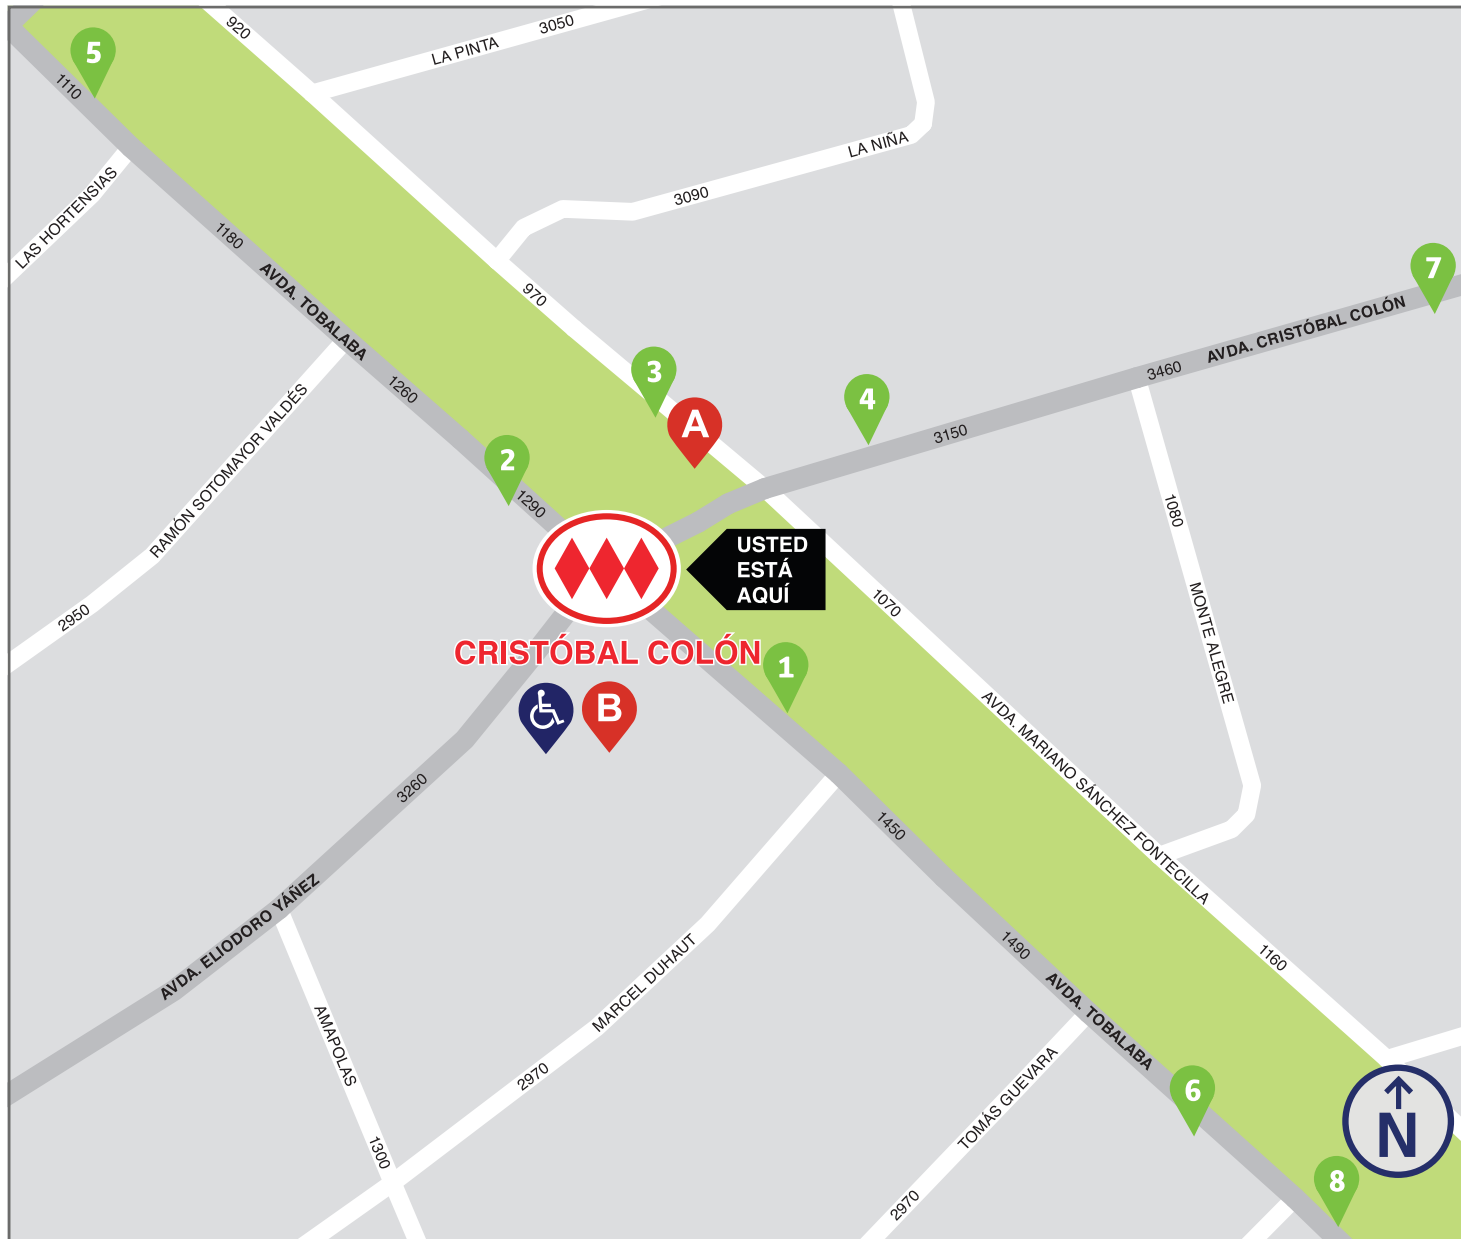

TU CENTRO BIP! MÁS CERCANO:
 YOUR NEAREST BIP! CENTER:
Av. Providencia 2382, Providencia.

www.transantiago.cl

PARADEROS CERCANOS

NEARBY BUS STOP

CRISTÓBAL COLÓN

CRISTÓBAL COLÓN STATION

L4

SIMBOLOGÍA: