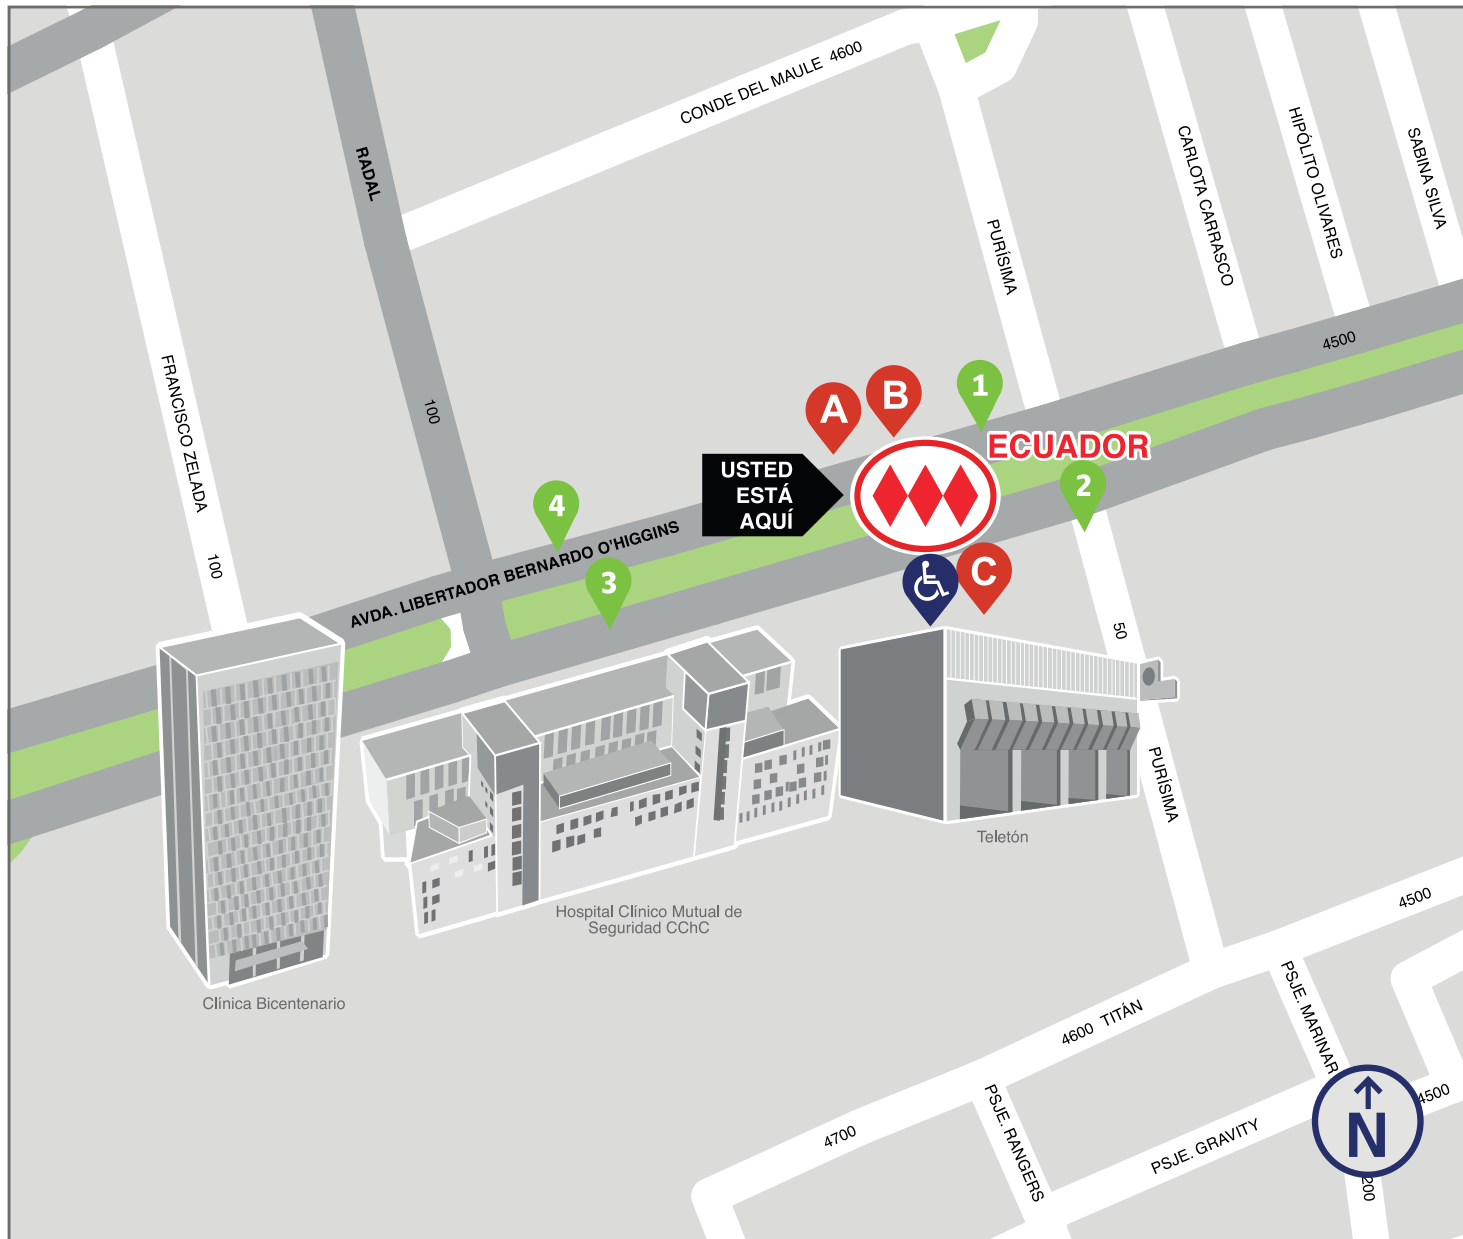

YOUR NEAREST BIP! CENTER:

www.transantiago.cl

Av. 5 de Abril 5101 (esq. Las Rejas Sur), Estación Central.

PARADEROS CERCANOS

NEARBY BUS STOP

ECUADOR
ECUADOR STATION

L1

SIMBOLOGÍA: