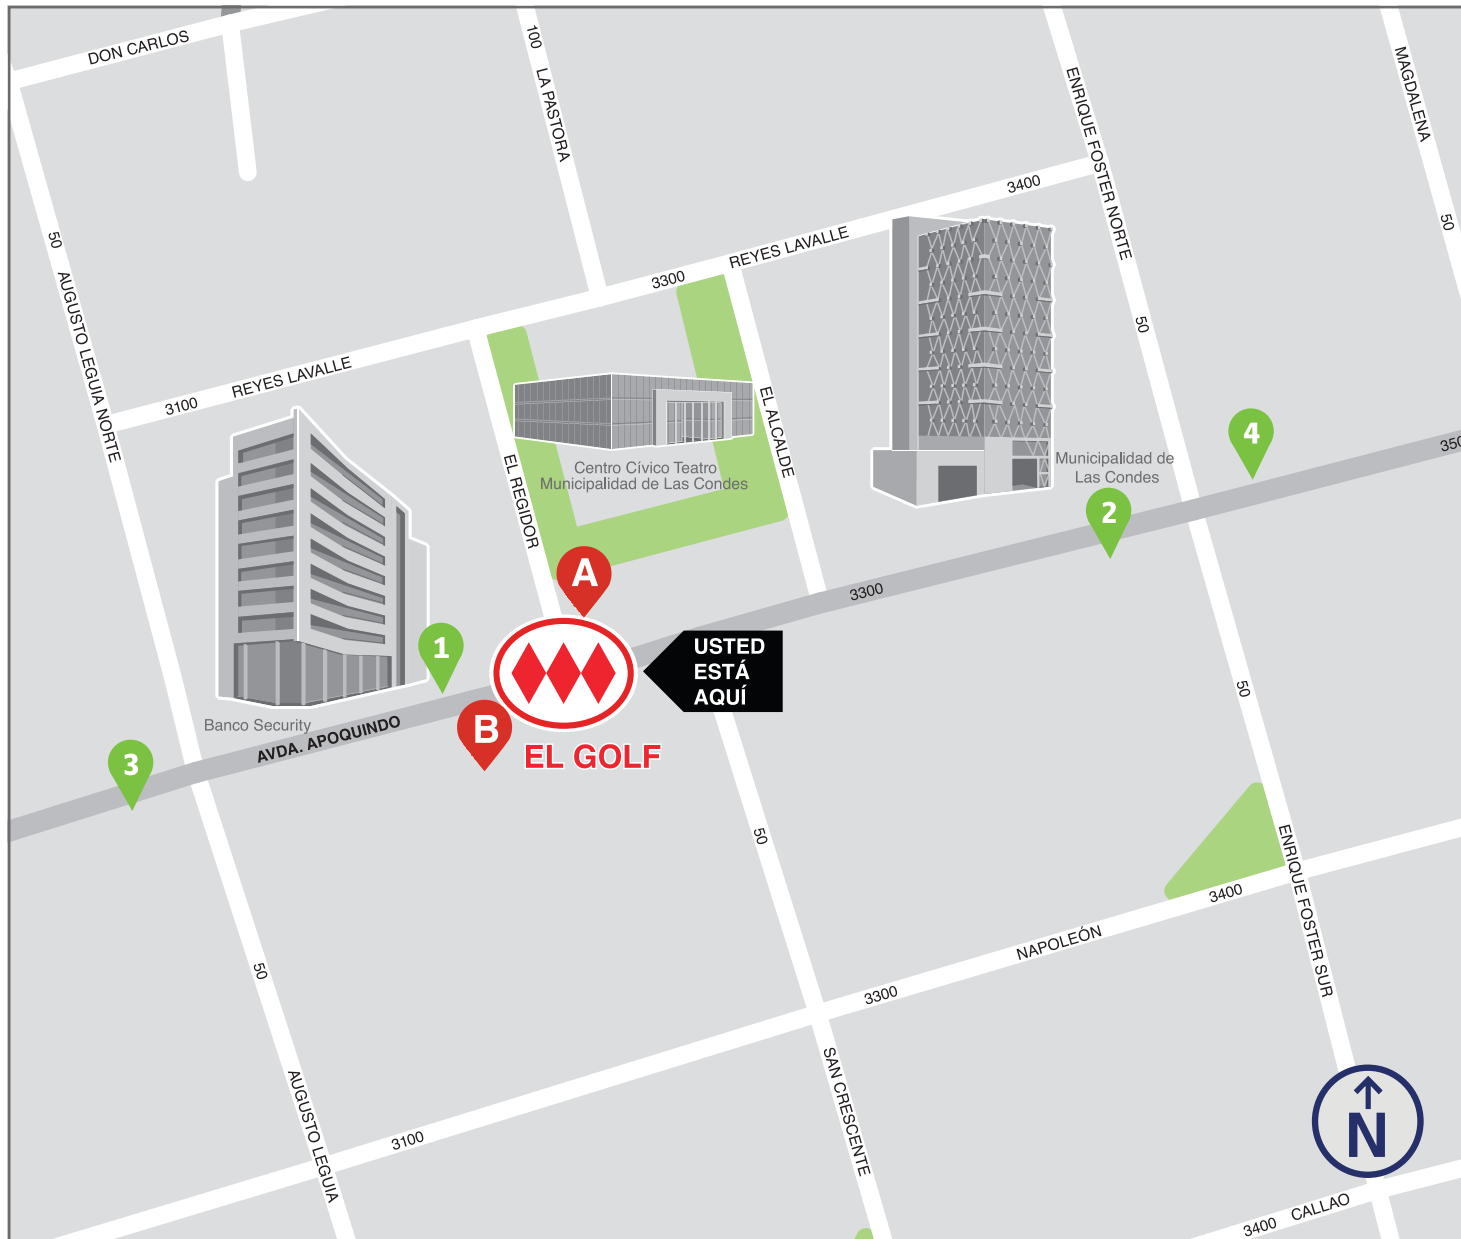

TU CENTRO BIP! MÁS CERCANO:
 YOUR NEAREST BIP! CENTER:
Av. Providencia 2382, Providencia. www.transantiago.cl

PARADEROS CERCANOS

NEARBY BUS STOP

EL GOLF
EL GOLF STATION

L1

SIMBOLOGÍA:

SYMBOLS:

Estación de Metro
Metro Station