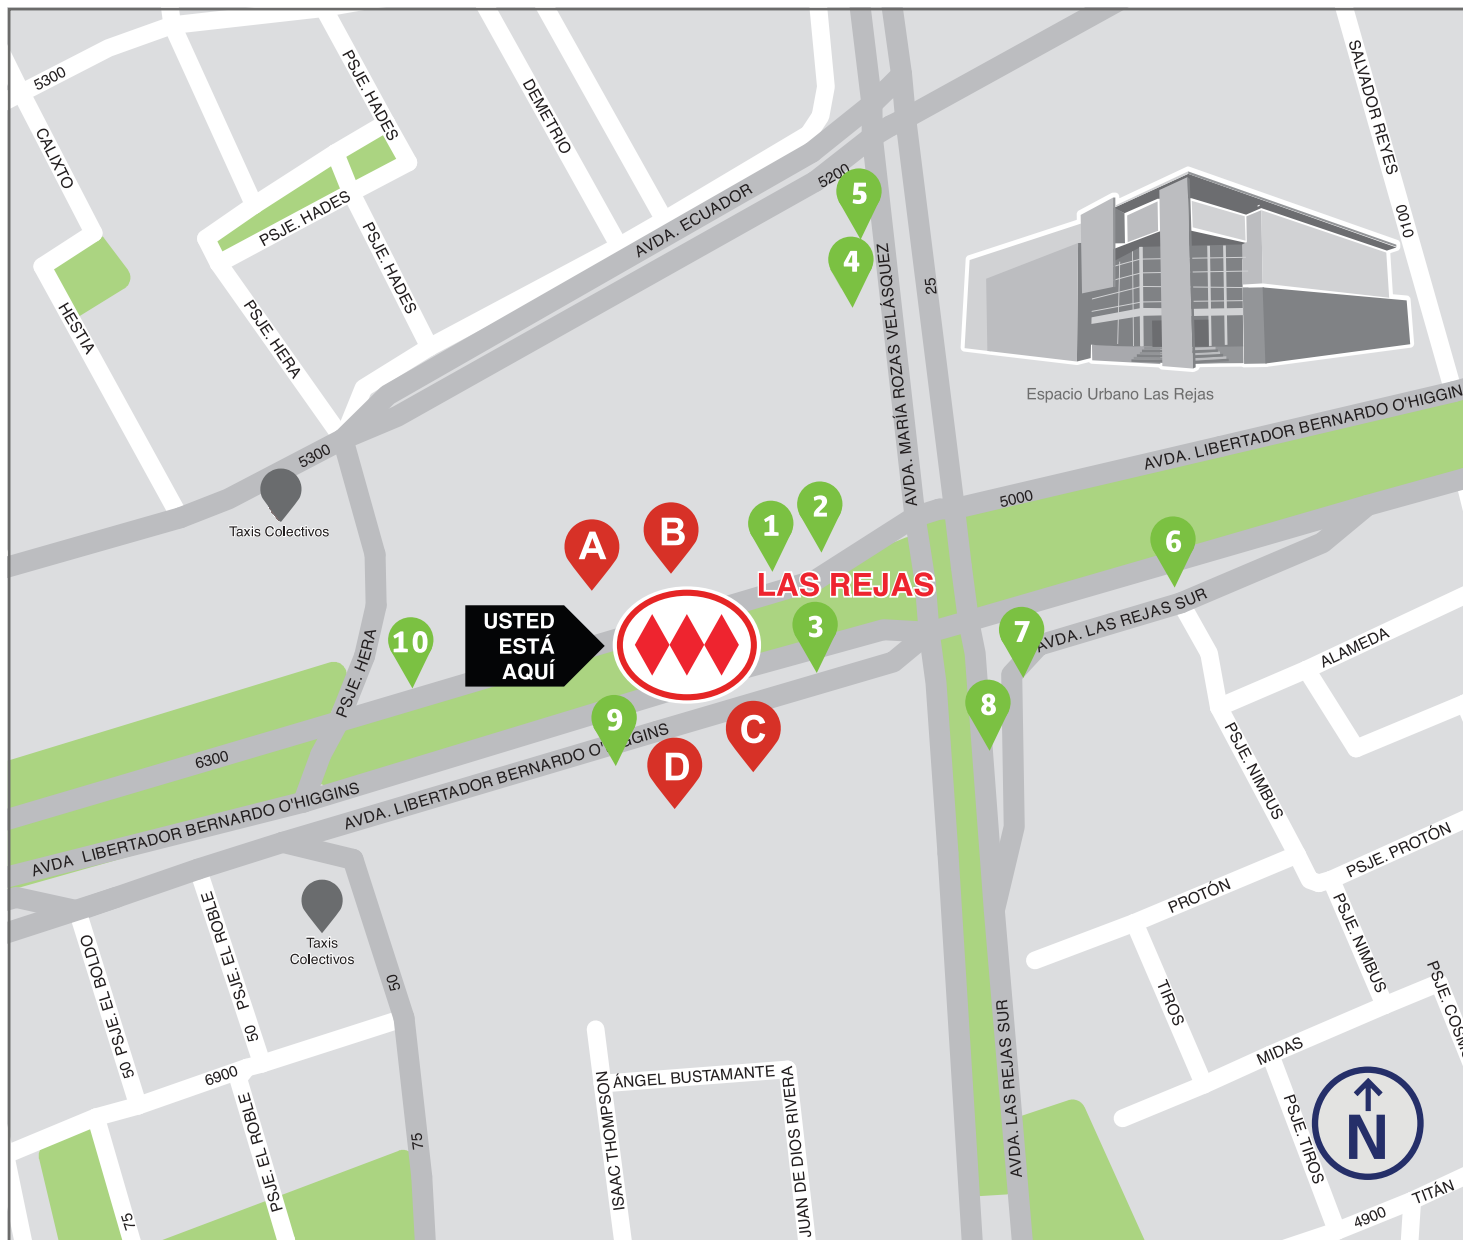

www.transantiago.cl
Av. 5 de Abril 5101 (Esq. Las Rejas Sur), Estación Central.

PARADEROS CERCANOS

NEARBY BUS STOP

LAS REJAS

LAS REJAS STATION

L1

SIMBOLOGÍA:

SYMBOLS: