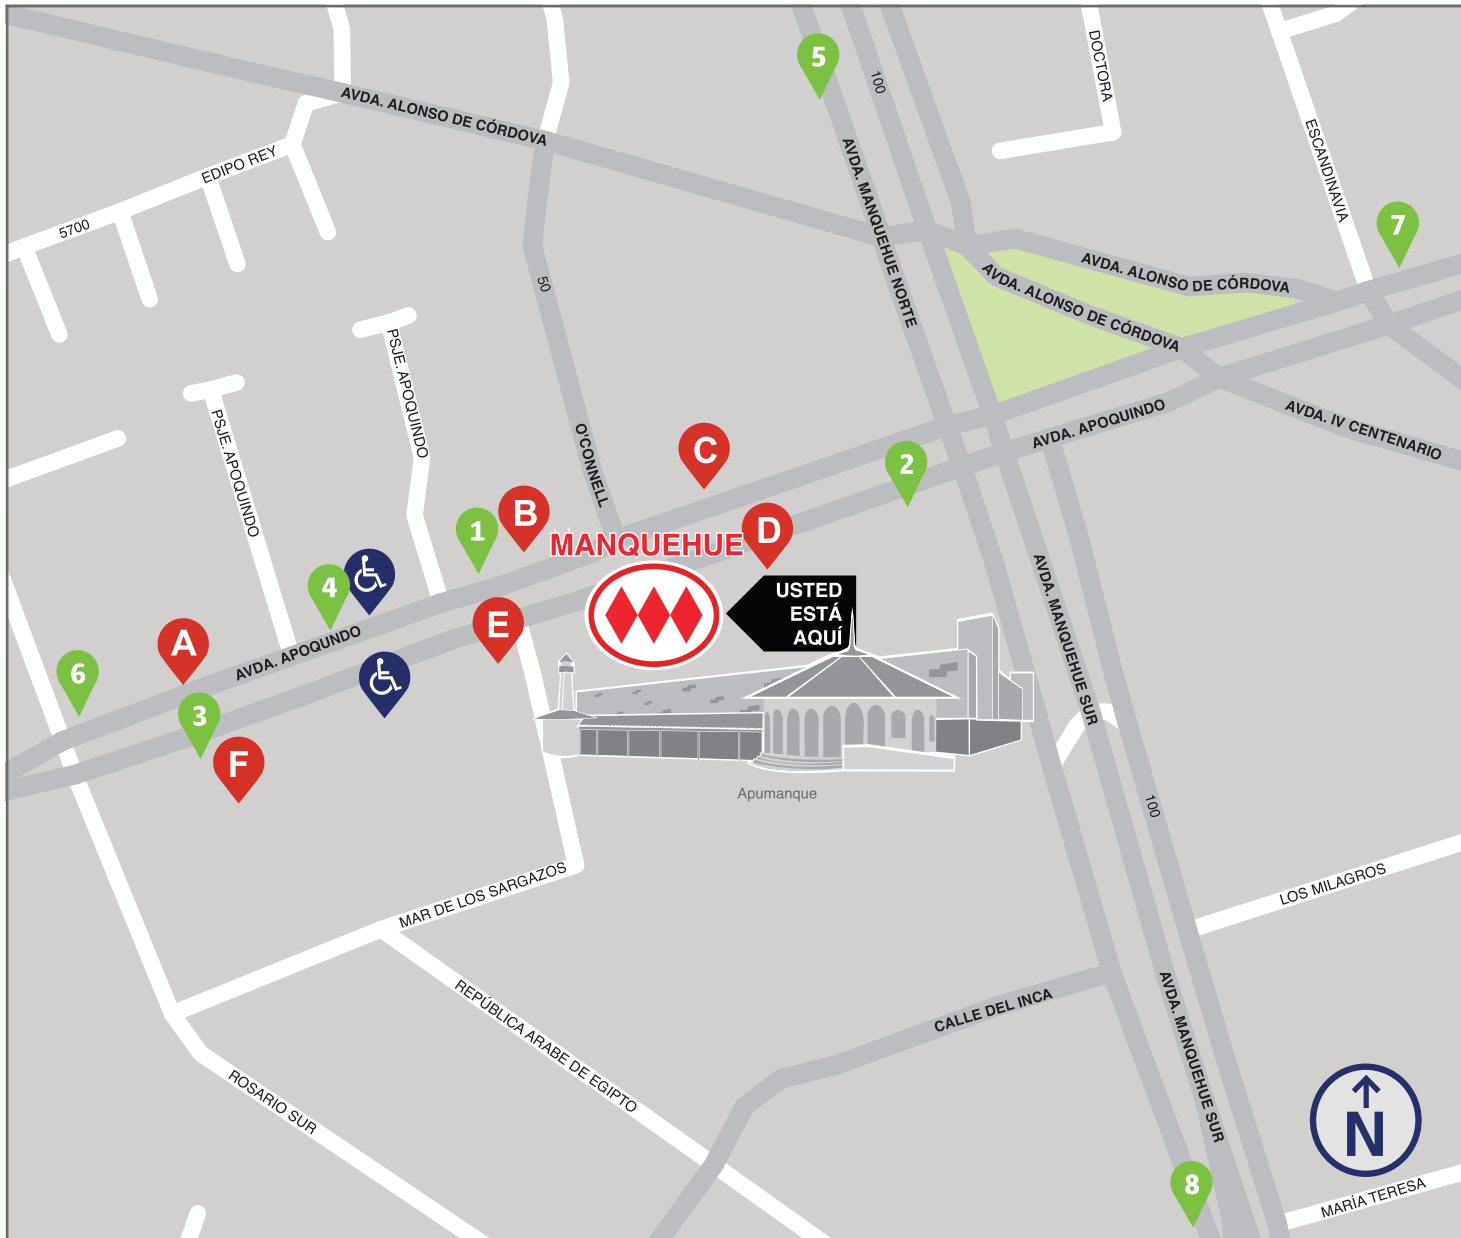

### TU CENTRO BIP! MÁS CERCANO:

YOUR NEAREST BIP! CENTER:

Escandinavia 046, Las Condes.

www.transantiago.cl

# PARADEROS CERCANOS

NEARBY BUS STOP

**MANQUEHUE**  
MANQUEHUE STATION

L1