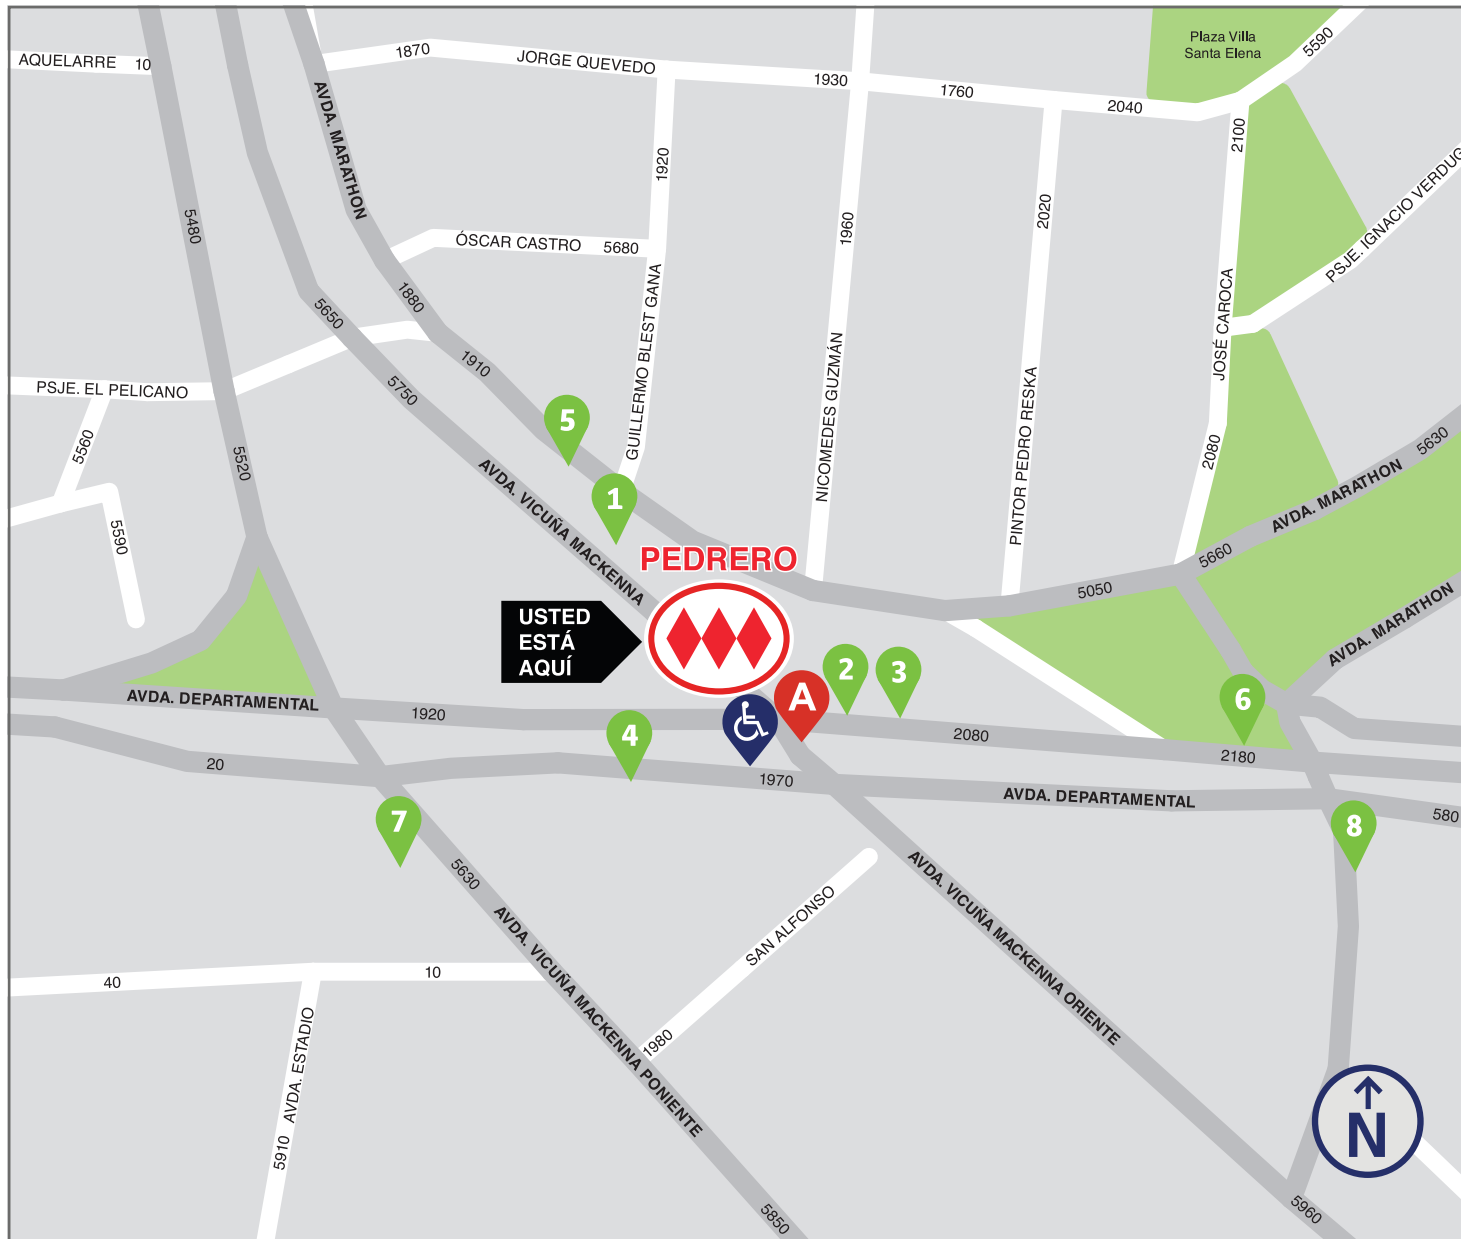

PARADEROS CERCANOS

NEARBY BUS STOP

PEDRERO
PEDRERO STATION

L5

SIMBOLOGÍA:

SYMBOLS:

Estación de Metro
Metro Station

Parada de Bus
Bus Stop

Accesos Estación
Metro Station Access Point

Acceso Preferencial
Priority Access

CONTACTO:

CONTACT INFORMATION:

@metrodesantiago

Metro de Santiago - Chile

Call Center: 600 600 92 92

www.metro.cl

Fecha de impresión agosto 2016

METRO
DE SANTIAGO