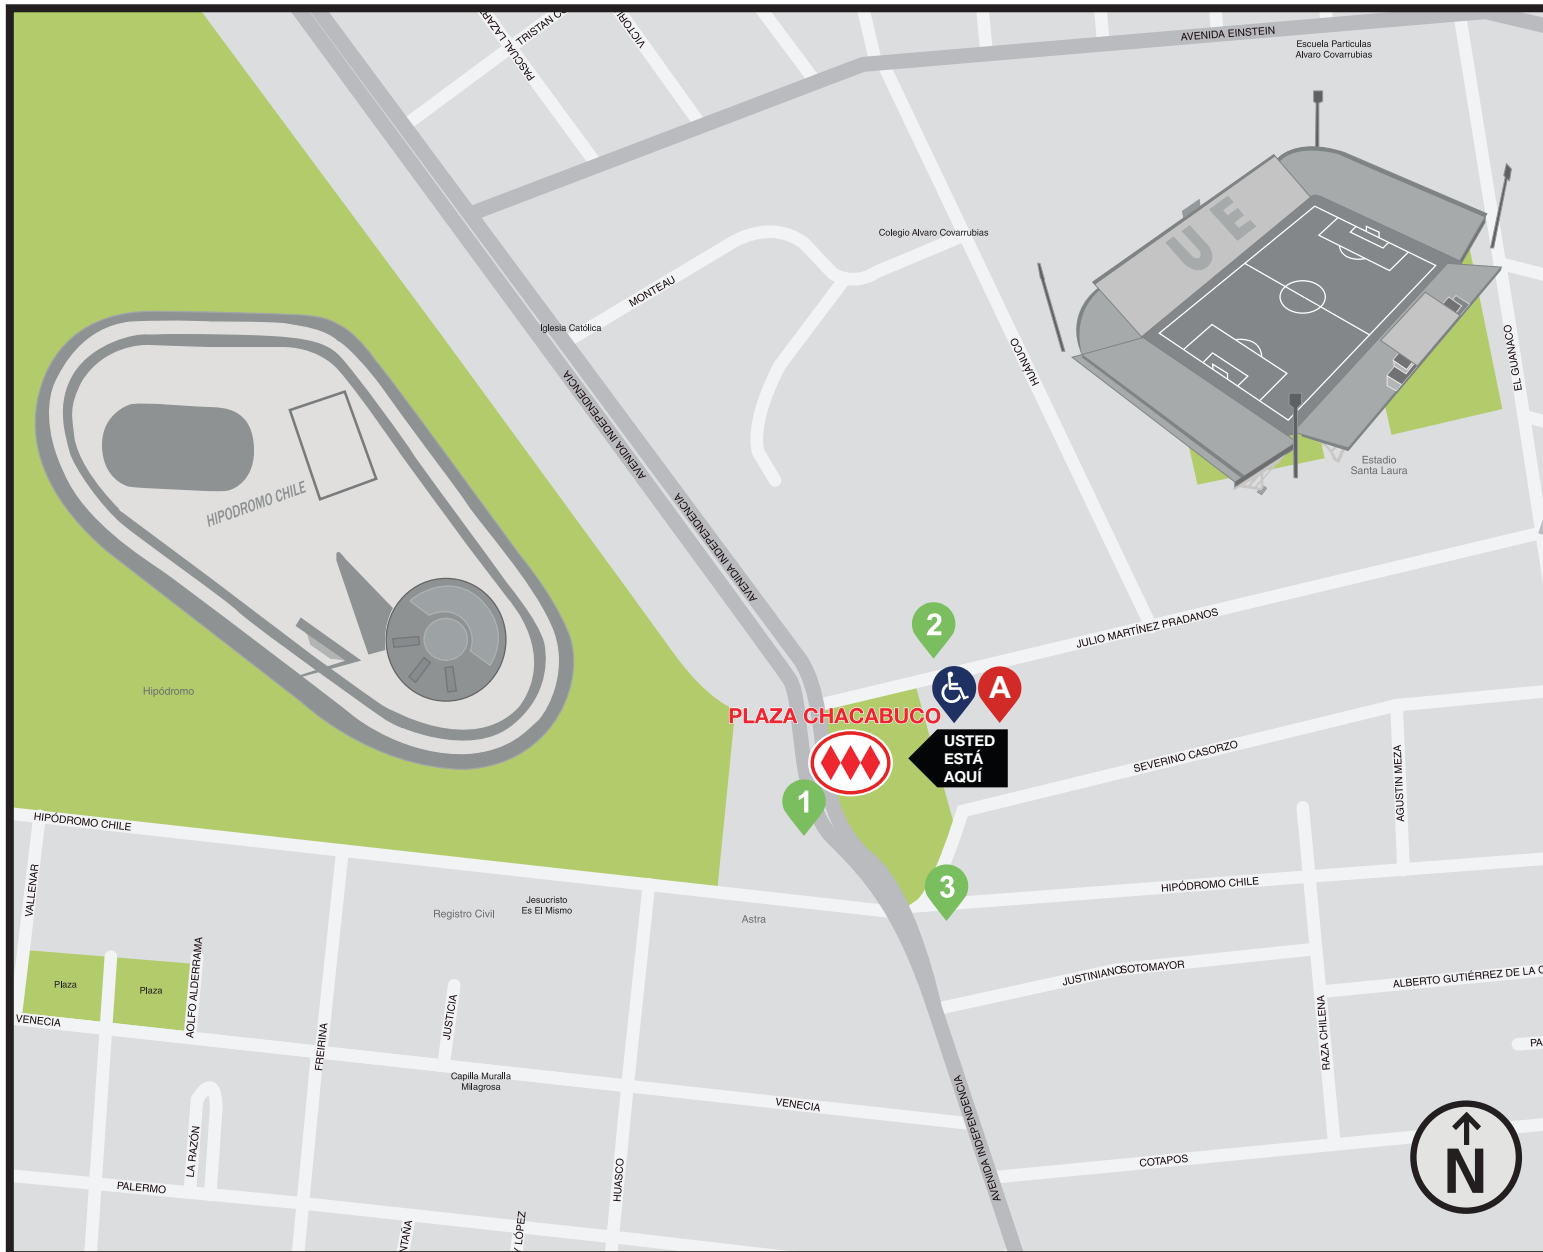

# Paraderos cercanos

Nearby bus stop

# Plaza Chacabuco

3

## Simbología Symbols

**Estación de Metro**  
Metro Station

**1** Parada de bus  
Bus stop

**A** Accesos estación  
Metro station access point

**Acceso preferencial**  
Priority Access

(Desde teléfono celular)  
(From mobile phone)  
# 600 730 00 73

Tu centro Bip! más cercano:

Your nearest bip! center: Av. Independencia 2127-exterior, Independencia

[www.transantiago.cl](http://www.transantiago.cl)