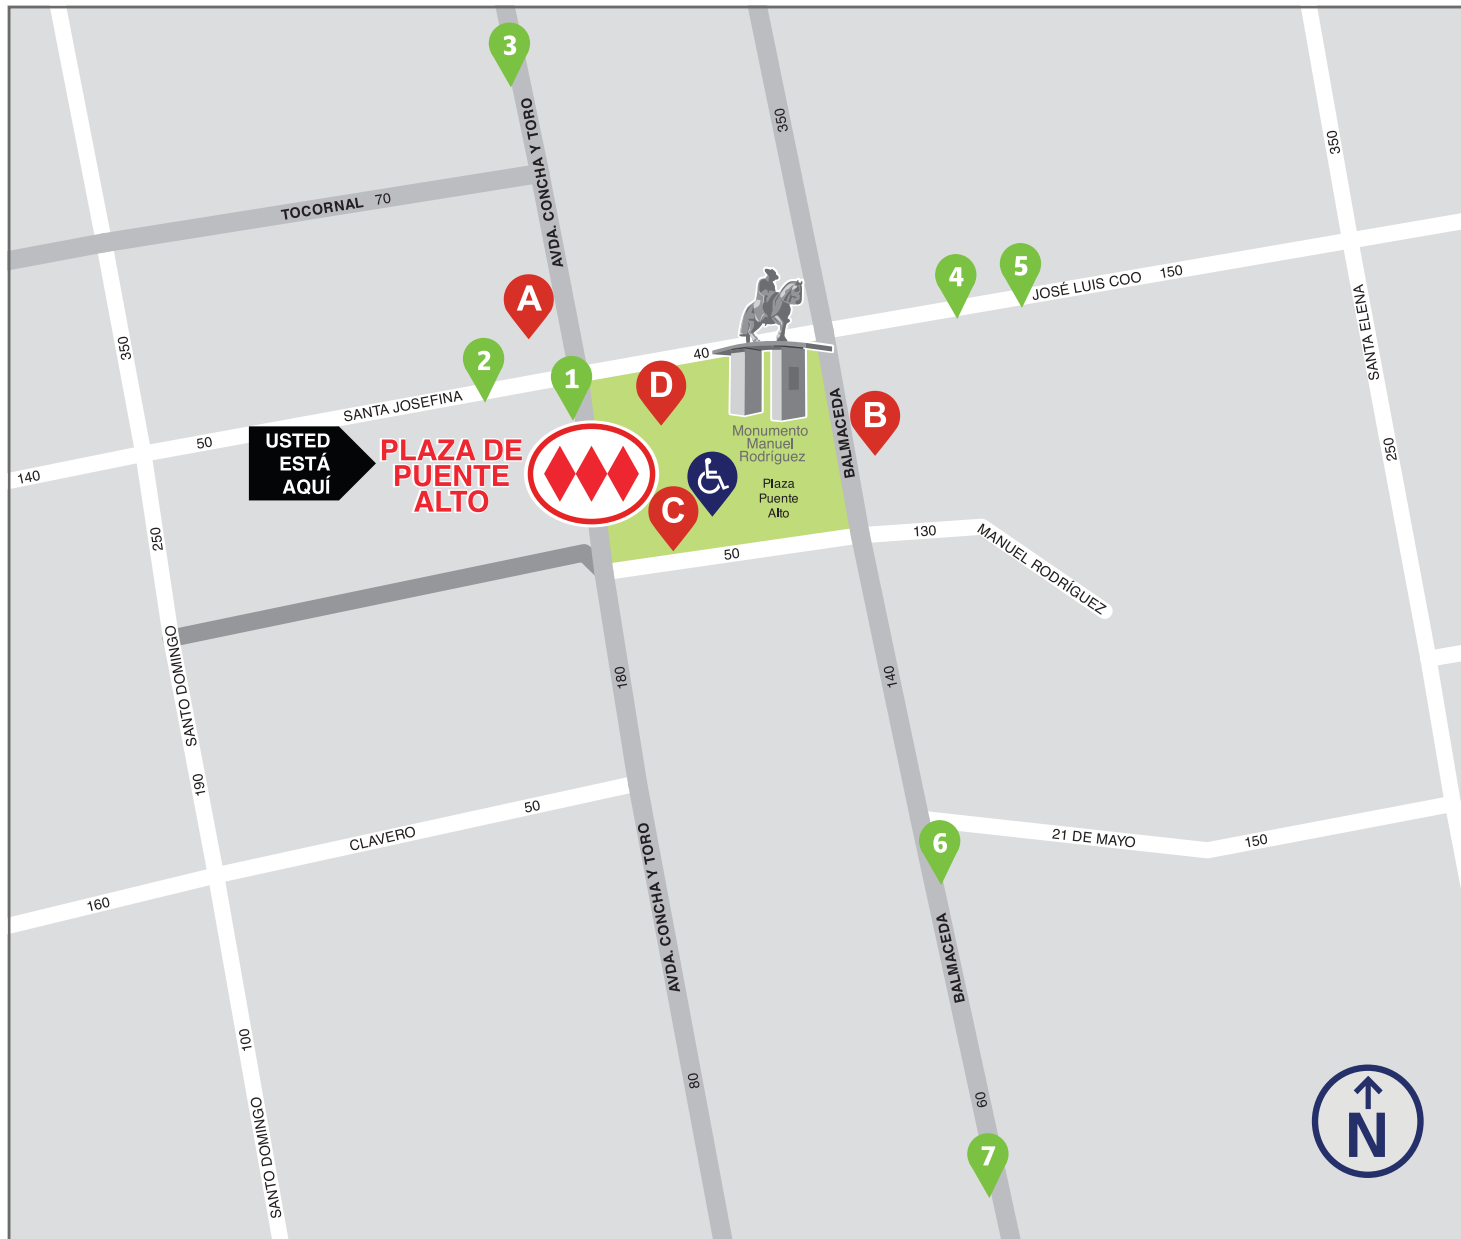

4
Parada 2
PF512
Pza de Puente Alto

5
Parada 5
PF212
Pza de Puente Alto

F12 a Bajos de Mena	F12c a Juanita	F13c Fin de Recorrido	F14 a Villa Padre Hurtado	F18 a Villa Chiloé	F30n a La Moneda	F03 a Pza Puente Alto	F03c a Pie Andino	F10 a Mall Plaza Tobalaba	F13 a Mall Plaza Tobalaba	F21 a Pie Andino
Concha y Toro San Pedro San Gerónimo Villa El Necedal Eyzaguirre Juanita	Sgo Menadier San Gerónimo Villa El Necedal Weber Villa Teresa de Calcuta Juanita	Sgo Menadier El Rodeo Eyzaguirre Pza Puente Alto	México Ramón Venegas El Peñón Hosp Sótero del Río Gabriela Creta	Sgo Menadier Eyzaguirre Santa Rosa Villa Chiloé Pab Marta Brunet Juanita	Eyzaguirre Plaza Puente Alto Vicuña Mackenna Plaza Italia Alameda La Moneda	Pob Angelmó Cam El Mariscal Villa La Pintana Eyzaguirre Pza Puente Alto Eduardo Cordero	Eyzaguirre Pza Puente Alto Eduardo Cordero	Eyzaguirre Pza Puente Alto San Carlos Nonato Co Los Toros Mall Plaza Tobalaba	Eyzaguirre Pza Puente Alto Concha y Toro Hosp Sótero del Río Los Toros Mall Plaza Tobalaba	Pza Puente Alto Santa Elena Domingo Tocomal Las Caletas

YOUR NEAREST BIP! CENTER:

Nonato Coo 3392, Puente Alto.

www.transantiago.cl

PARADEROS CERCANOS

NEARBY BUS STOP

PLAZA DE PUENTE ALTO

PLAZA DE PUENTE ALTO STATION

L4