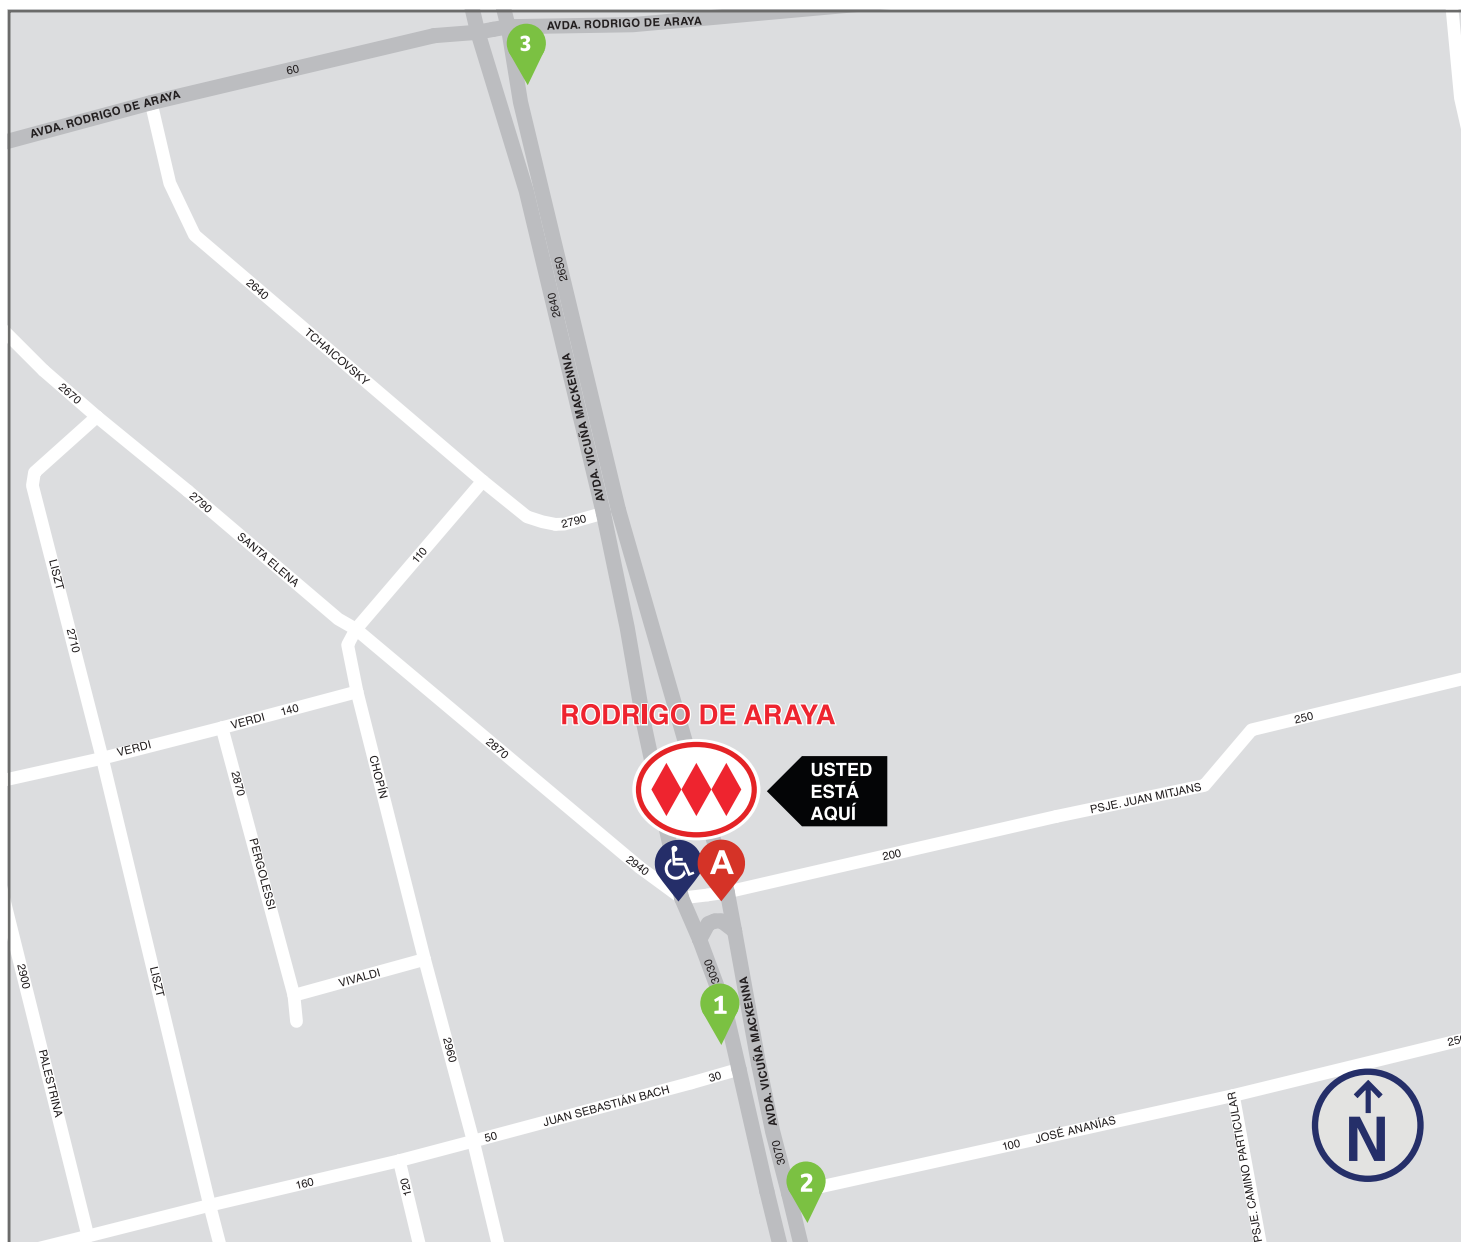

<p><i>24 horas</i></p> <p>210</p> <p><i>a Puente Alto</i></p>	<p><i>variante</i></p> <p>210v</p> <p><i>a Av México</i></p>	<p><i>expreso</i></p> <p>213e</p> <p><i>a Puente Alto</i></p>	<p>D07</p> <p><i>a Franklin</i></p>	<p><i>nocturno</i></p> <p>F30n</p> <p><i>a Bajos de Mena</i></p>
<p>Estación Central Alameda Av Vicuña Mackenna Mall Plaza Vespucio Hosp Sótero del Río Pza Puente Alto</p>	<p>Estación Central Alameda Av Vicuña Mackenna Mall Plaza Vespucio Los Quillayes D. Portales - Av Mexico</p>	<p>Av Vicuña Mackenna Mall Florida Center Mall Plaza Vespucio Hosp Sótero del Río Pza Puente Alto</p>	<p>Los Presidentes Grecia R. Cruz - Los Olmos C. Valdovinos Juan Sebastián Bach Franklin</p>	<p>Alameda Av Vicuña Mackenna Plaza Puente Alto Eyzaguirre - Av Juanita El Volcán - Villa Chiloé San Pedro</p>

2

Parada

PD201

Rodrigo de Araya

<p><i>24 horas</i></p> <p>210</p> <p><i>a Estación Central</i></p>	<p><i>variante</i></p> <p>210v</p> <p><i>a Estación Central</i></p>	<p><i>expreso</i></p> <p>213e</p> <p><i>a Plaza Italia</i></p>	<p>D07</p> <p><i>a Franklin</i></p>	<p><i>nocturno</i></p> <p>F30n</p> <p><i>a La Moneda</i></p>
<p>Hosp Sótero del Río Av Vicuña Mackenna Mall Plaza Vespucio Plaza Italia Alameda - Est Central Terminal de Buses</p>	<p>Los Quillayes Av Vicuña Mackenna Mall Plaza Vespucio Plaza Italia Alameda - Est Central Terminal de Buses</p>	<p>Hosp Sótero del Río Av Vicuña Mackenna Vicente Valdés Mall Plaza Vespucio Mall Florida Center Plaza Italia</p>	<p>Los Presidentes Grecia R. Cruz - Los Olmos C. Valdovinos Juan Sebastián Bach Franklin</p>	<p>Eyzaguirre Plaza Puente Alto Av Vicuña Mackenna Plaza Italia Alameda La Moneda</p>

YOUR NEAREST BIP! CENTER:

Escuela Agrícola 3142 (3150), Macul.

www.transantiago.cl

PARADEROS CERCANOS

NEARBY BUS STOP

RODRIGO DE ARAYA

RODRIGO DE ARAYA STATION

L5