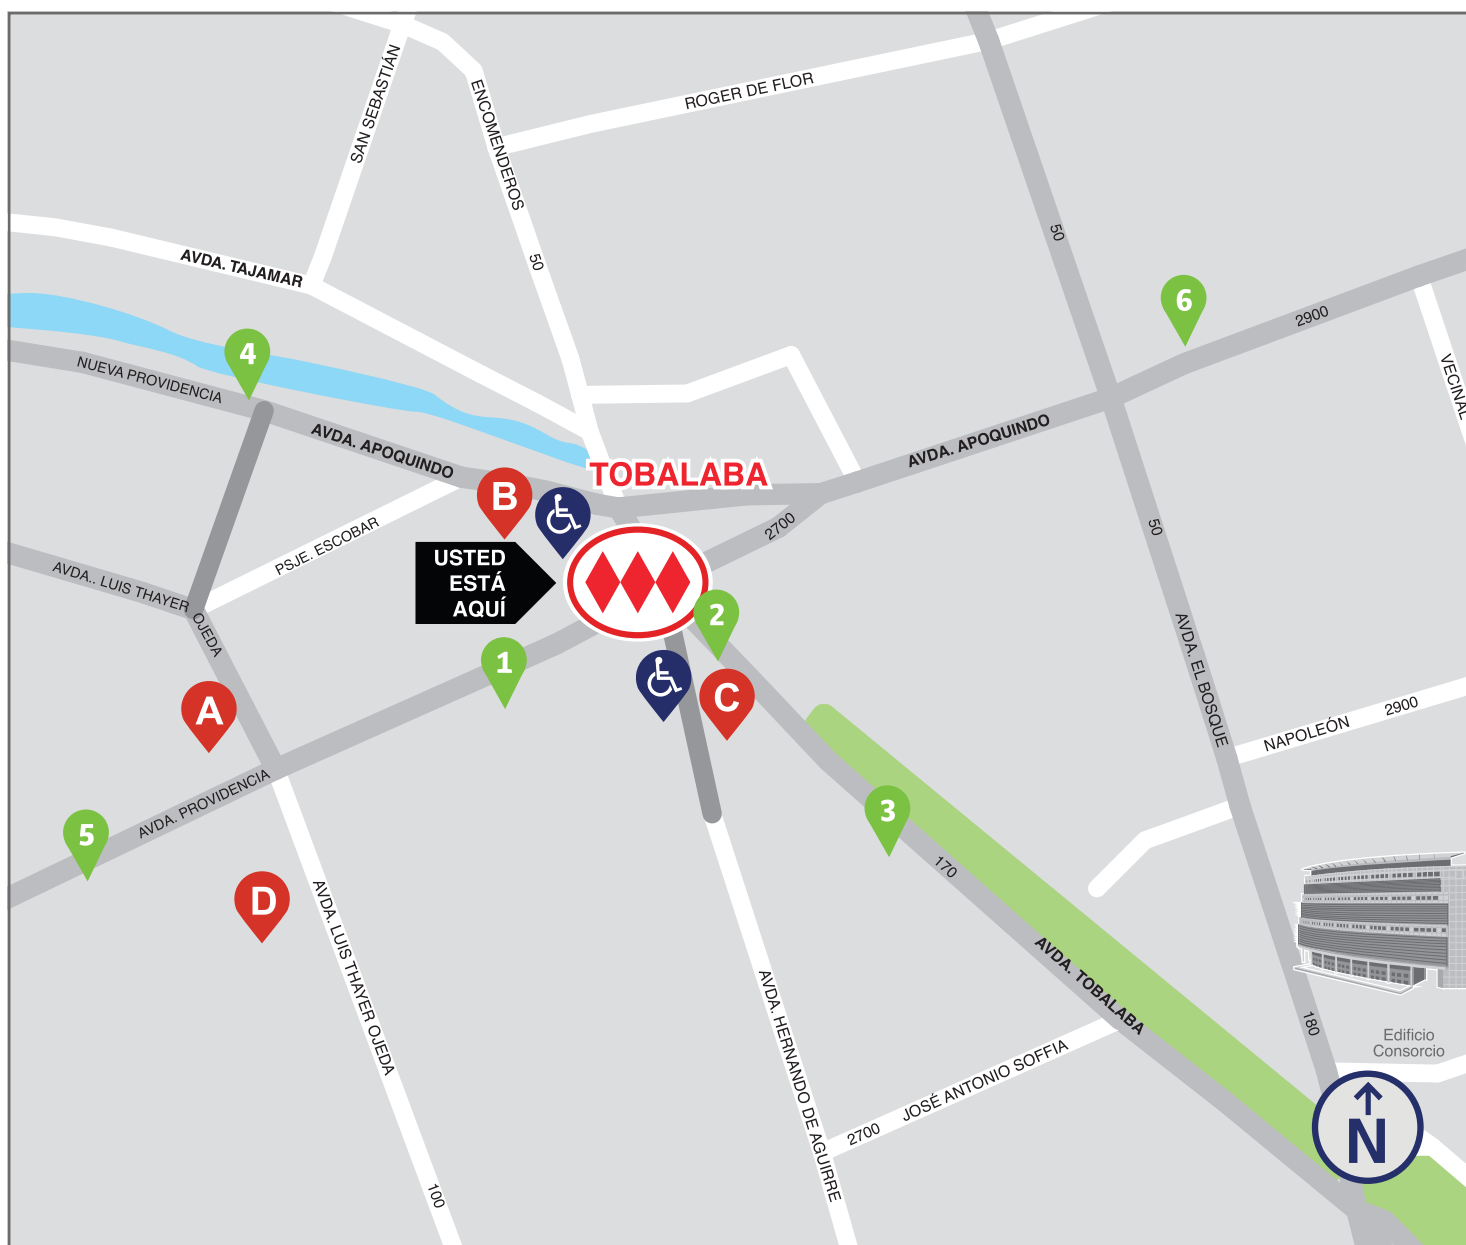

**TU CENTRO BIP! MÁS CERCANO:**  
 YOUR NEAREST BIP! CENTER:  
**Av. Providencia 2382, Providencia.**

[www.transantiago.cl](http://www.transantiago.cl)

# PARADEROS CERCANOS

NEARBY BUS STOP

**TOBALABA**  
TOBALABA STATION

L1

L4

## SIMBOLOGÍA:

SYMBOLS:

**Estación de Metro**  
Metro Station

**Parada de Bus**  
Bus Stop

**Accesos Estación**  
Metro Station Access Point

**Acceso Preferencial**  
Priority Access