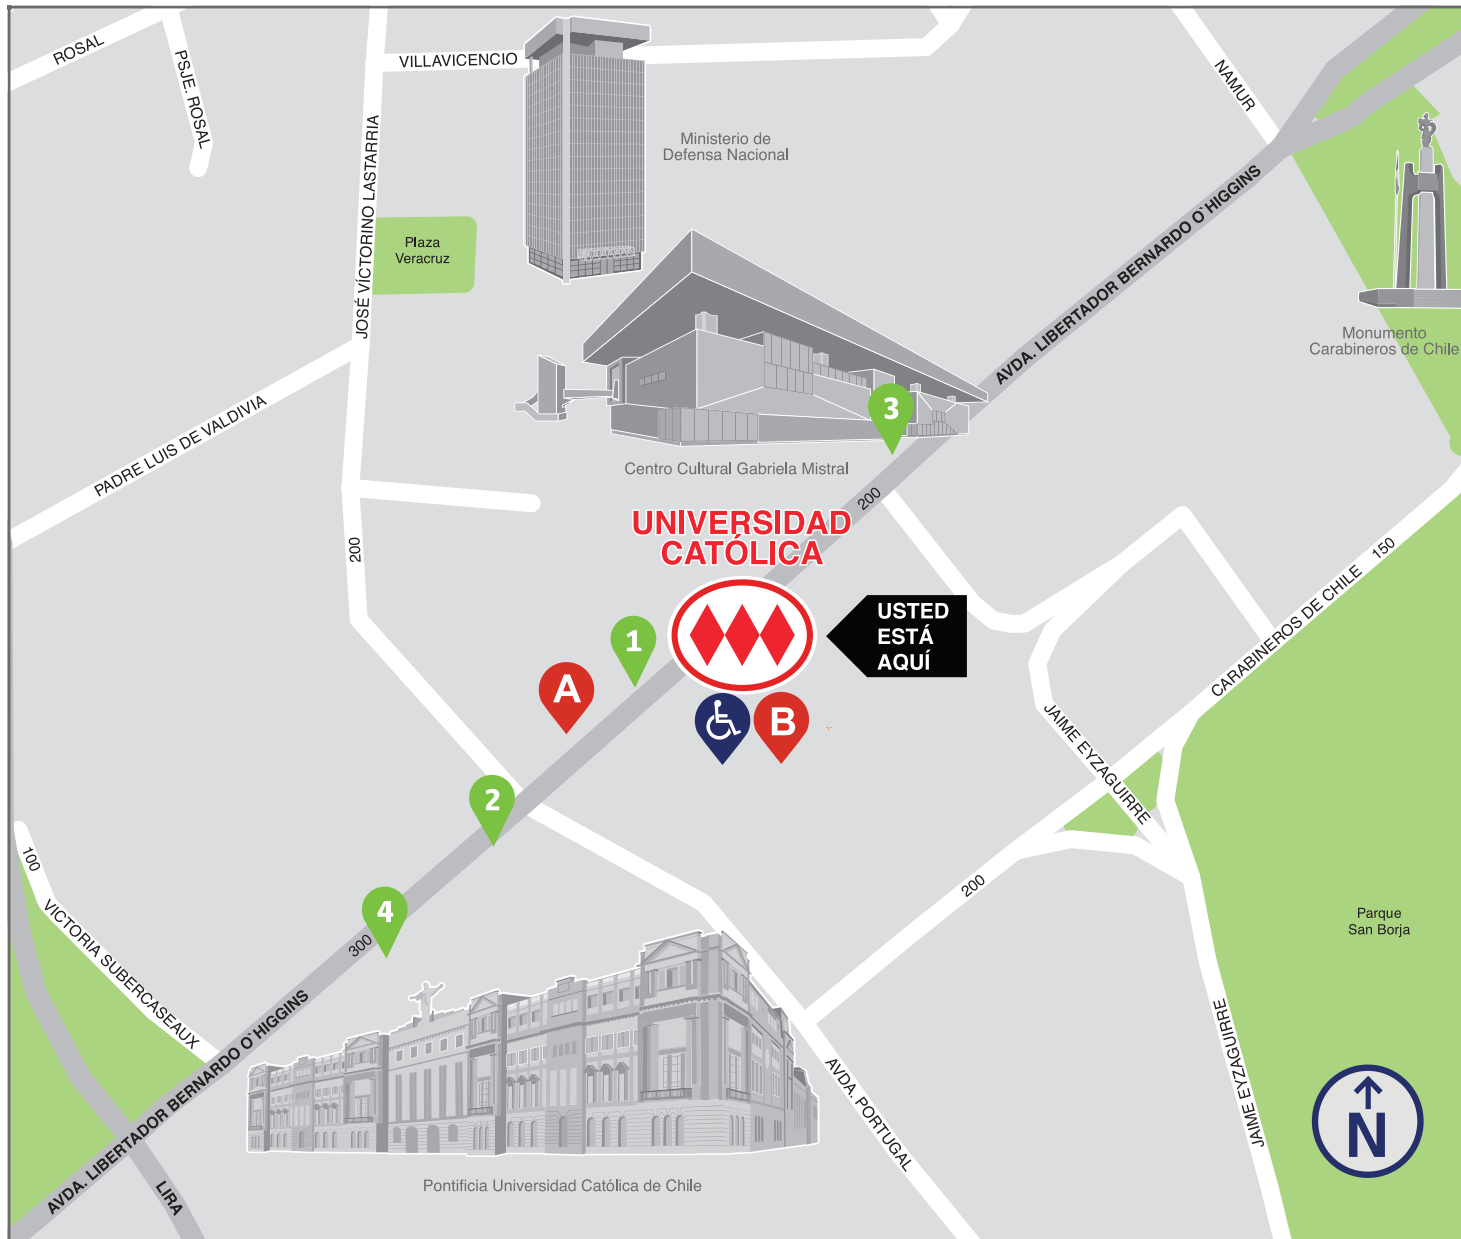

TU CENTRO BIP! MÁS CERCANO:
 YOUR NEAREST BIP! CENTER:
Pío Nono 03, Providencia.
www.transantiago.cl

PARADEROS CERCANOS

NEARBY BUS STOP

UNIVERSIDAD CATÓLICA

UNIVERSIDAD CATÓLICA STATION

L1

SIMBOLOGÍA:

SYMBOLS: