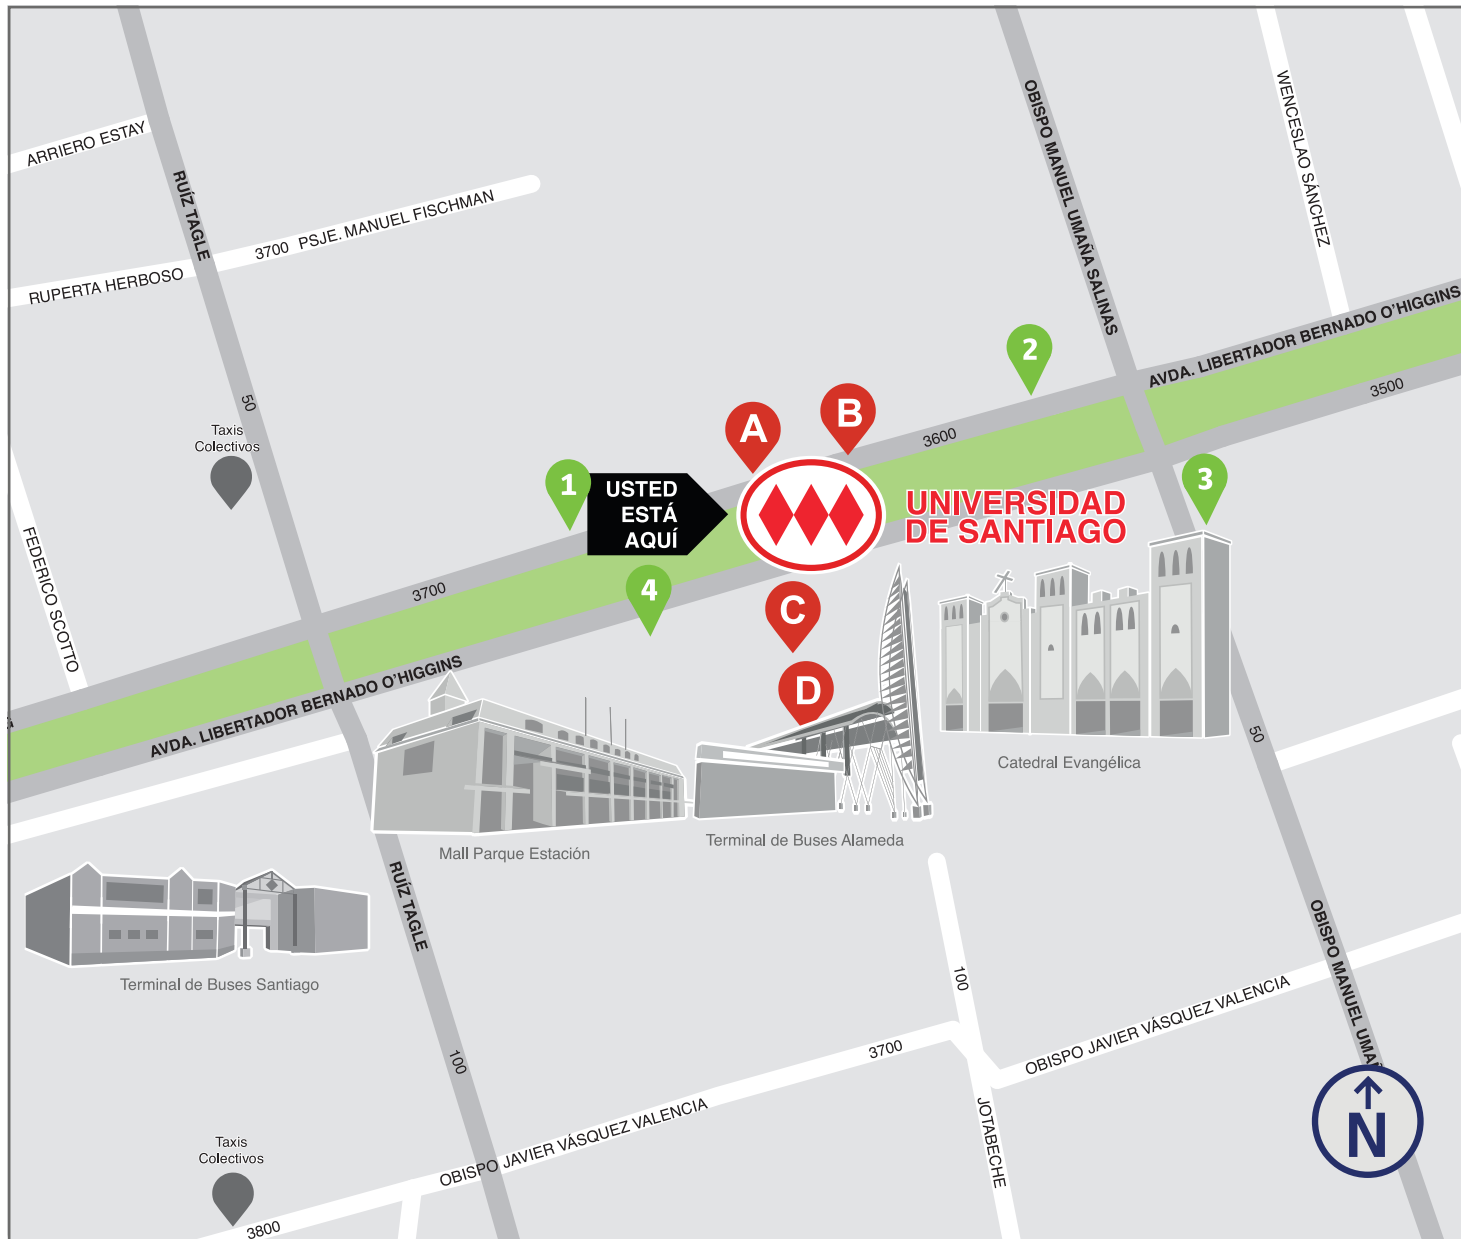

# PARADEROS CERCANOS

NEARBY BUS STOP

## UNIVERSIDAD DE SANTIAGO

UNIVERSIDAD DE SANTIAGO STATION

L1

### SIMBOLOGÍA:

SYMBOLS:

**Estación de Metro**

*Metro Station*

**Parada de Bus**

*Bus Stop*

**Accesos Estación**

*Metro Station Access Point*