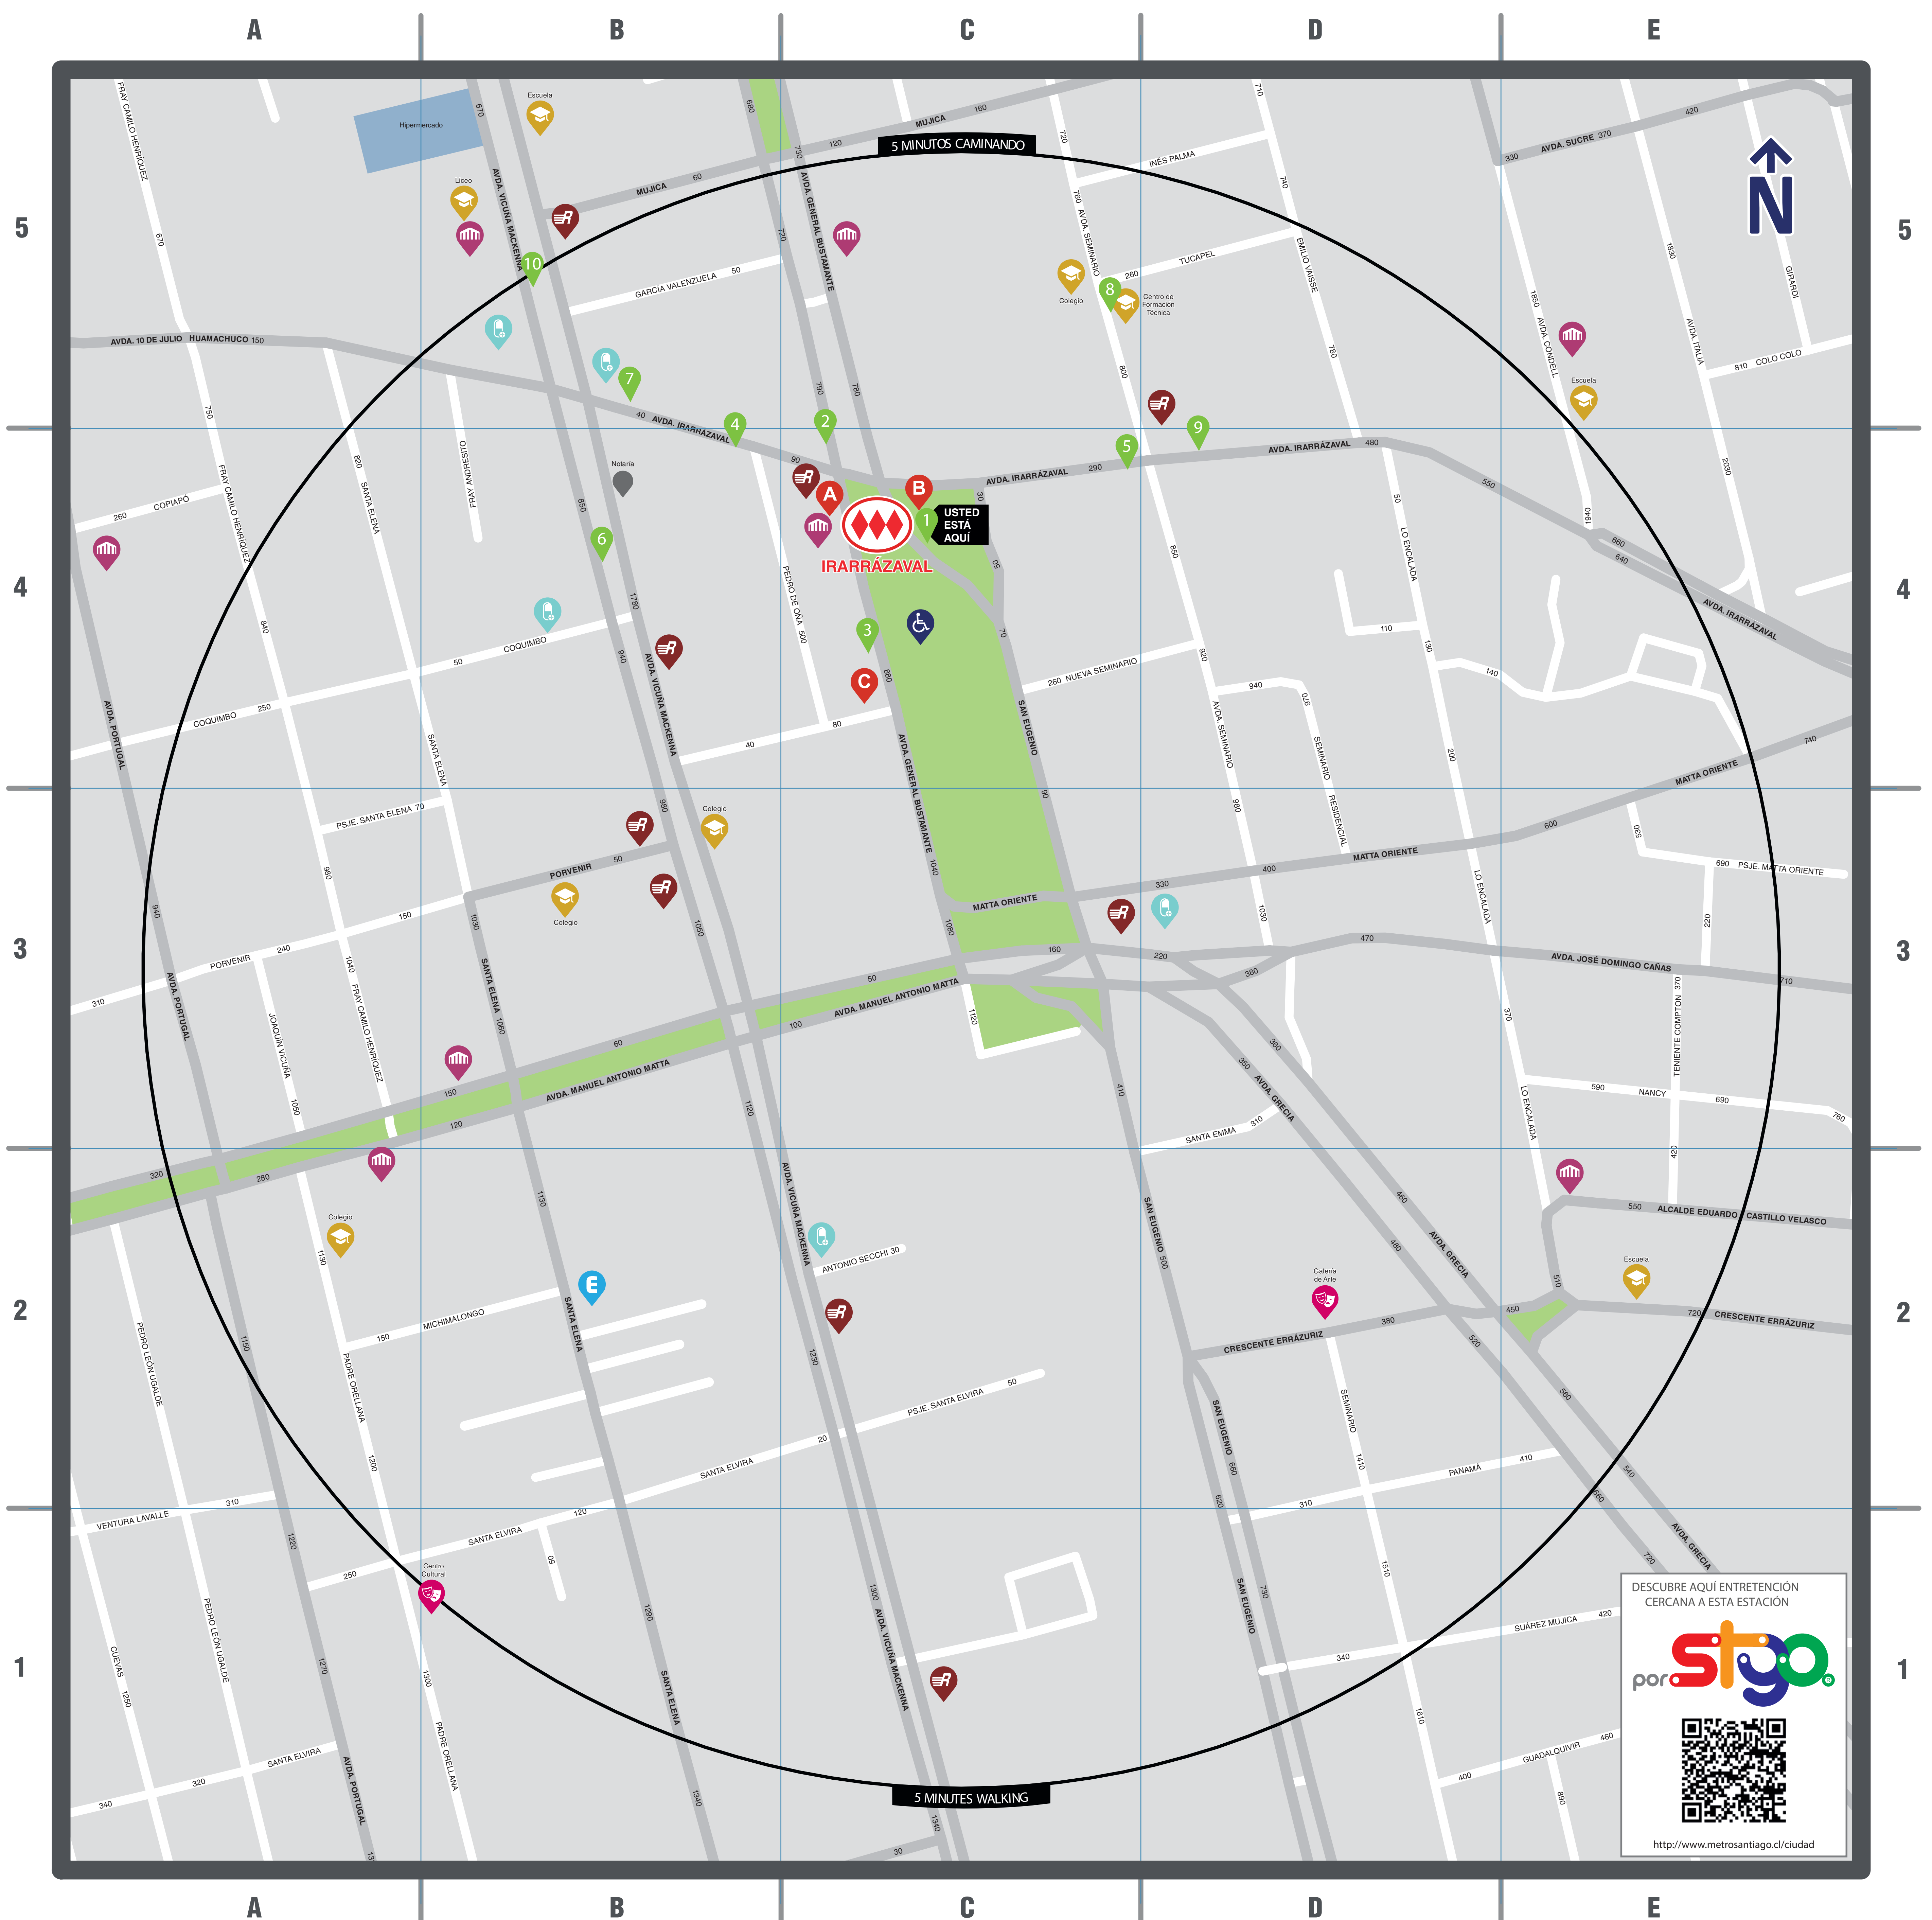

InfoMetro

ESTACIÓN IRARRÁZAVAL IRARRÁZAVAL STATION

5

EDUCACIÓN

CÍVICOS

FINANZAS

FINANCE
Cajero Automático B3 B4 B5 C1 C2 C3 C4 D5

RELIGIÓN

RELIGION
Templo A2 A4 B3 B5 C5 E2 E5

SALUD

HEALTH
Farmacia B4 B5 C2 C4 D3

TRANSPORTE

TRANSPORT
Estacionamientos B2

CONTACTO: CONTACT INFORMATION:

@metrodesantiago

Metro de Santiago - Chile

www.metro.cl

Emergencia 1411

SERVICIOS DE LA ESTACIÓN: STATION SERVICES:

- Acceso Preferencial
  Priority Access
- Oficina de Atención a Clientes
  Customer Service Office
- BiblioMetro
  Library
- Teléfono
  Telephone
- Cajero automático
  Automatic Teller Machine (ATM)

SIMBOLOGÍA: SYMBOLS:

- Estación de Metro
  Metro Station
- Cajero Automático
  Automatic Teller Machine (ATM)
- Educación
  Education
- Comercio
  Shopping
- Parada de Bus
  Bus Stop
- Áreas Verdes
  Green Spaces
- Cultura
  Culture
- Farmacia
  Pharmacy
- Patrimonios e Hitos
  Turísticos
  Patrimony and Tourist
  Landmarks
- Templo
  Temple
- Punto en Plano
  Spot on Map

DESCUBRE AQUI ENTRETENCIÓN
CERCANA A ESTA ESTACIÓN

<http://www.metrodesantiago.cl/ciudad>